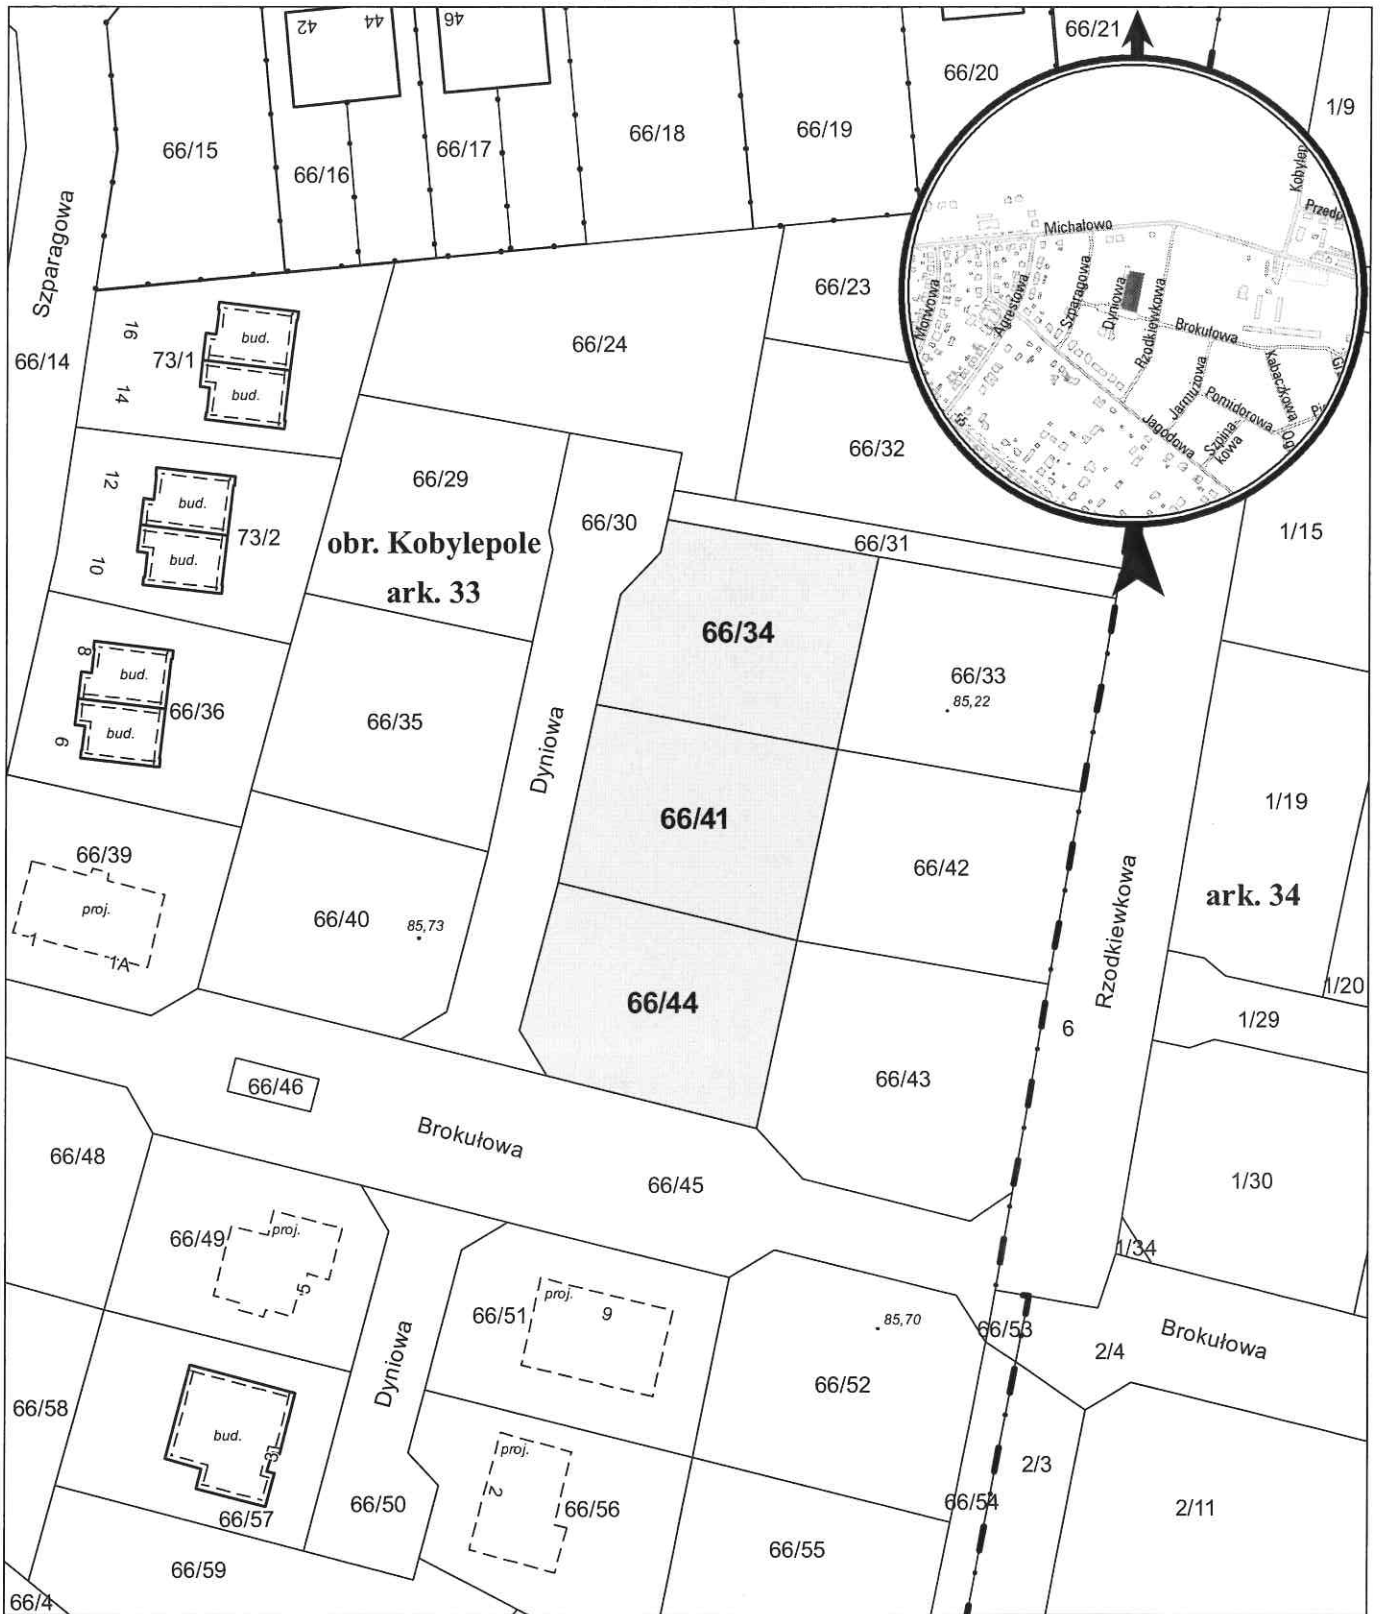

MAPA INFORMACYJNA

1: 1 000

opracowanie - ZGKM GEOPOZ, GKR/43/2019

obręb Kobylepole, arkusz 33

działka nr	pow. m ²	KW	właściciel
66/34	801	P02P/00145941/7	Miasto Poznań
66/41	802	P02P/00145941/7	Miasto Poznań
66/44	815	P02P/00145941/7	Miasto Poznań