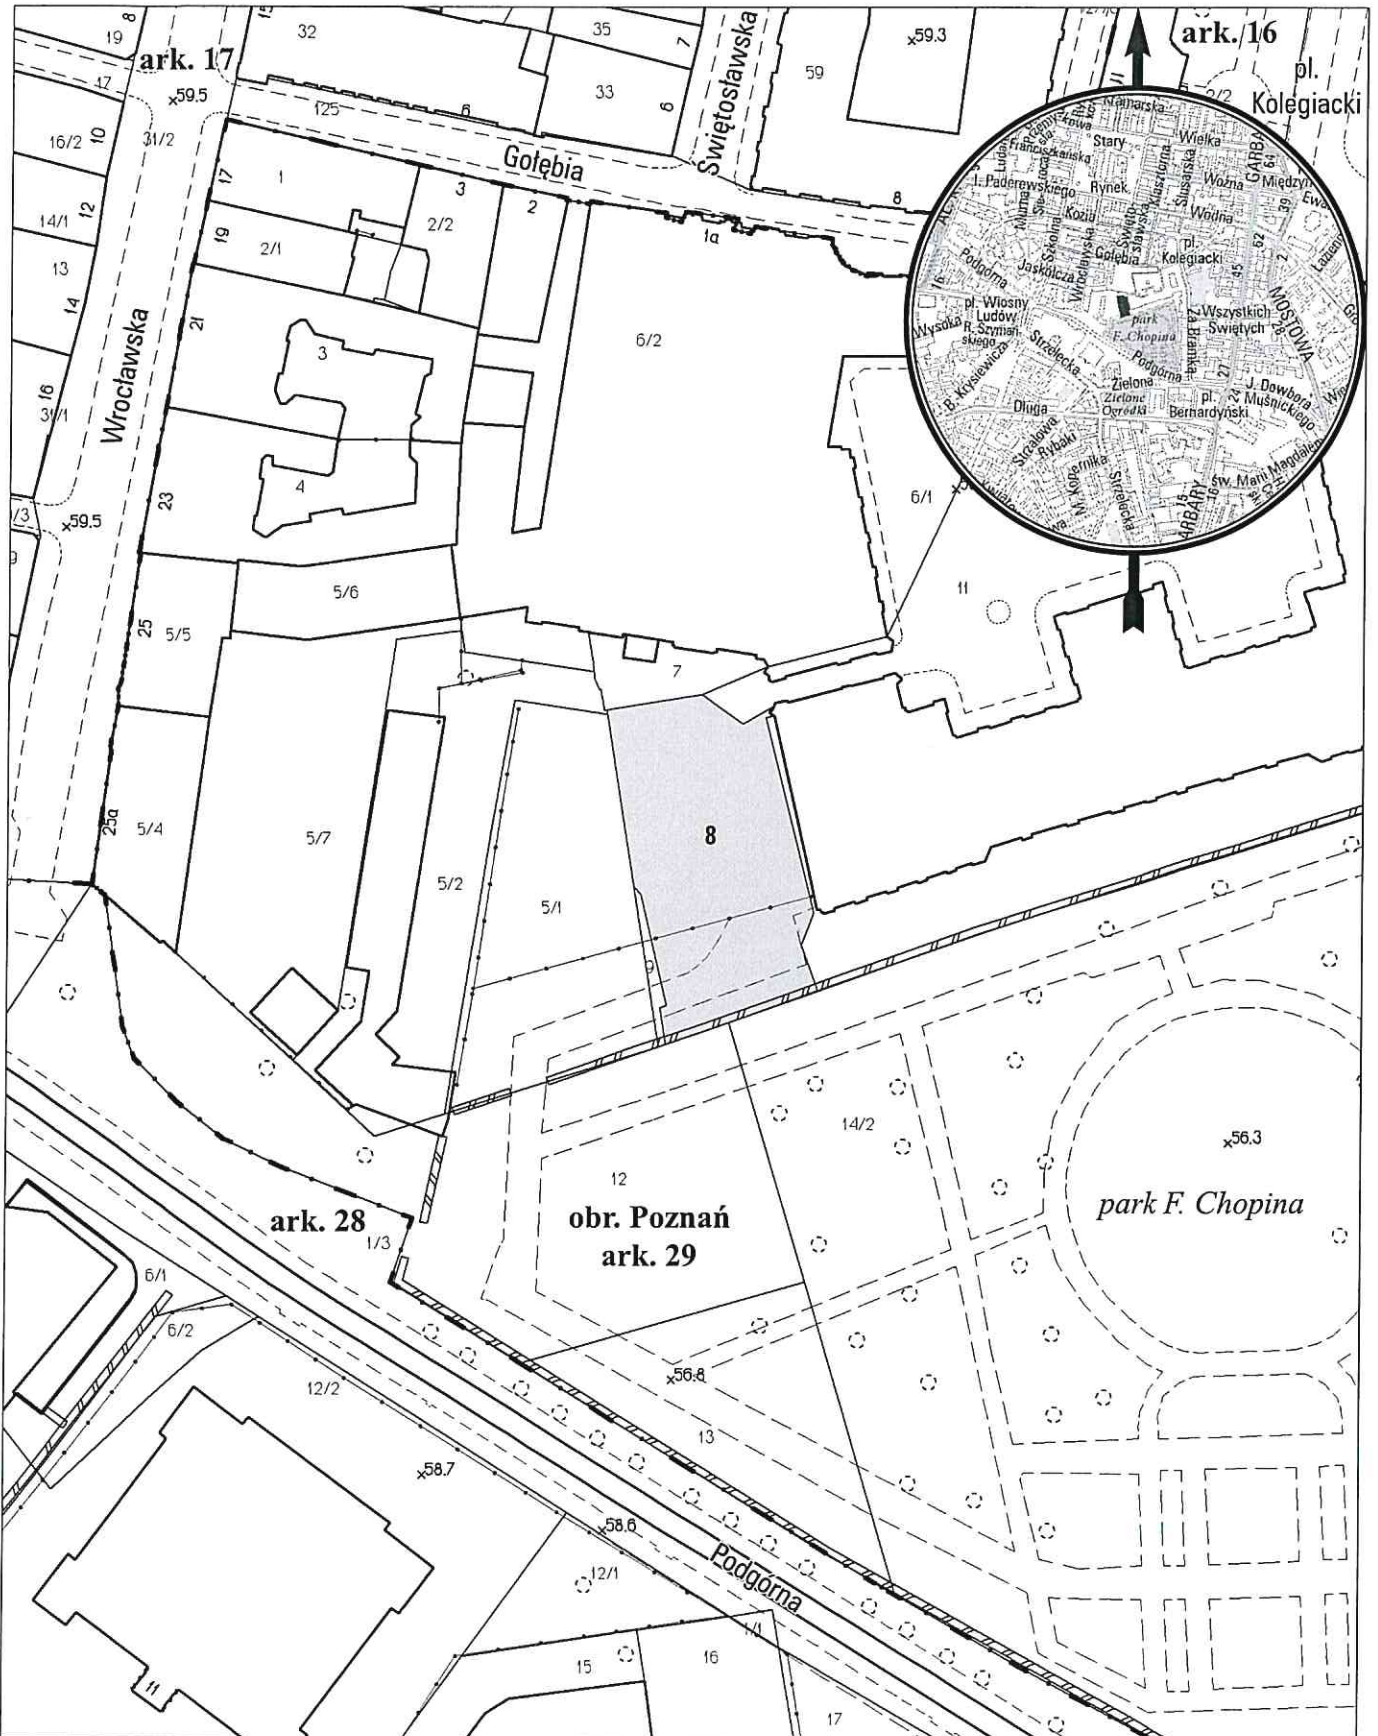

MAPA INFORMACYJNA

1:1000

opracowanie - ZGikM GEOPOZ, GKR/194/2016

obręb Rataje

arkusz	działka nr	pow. m ²	KW	właściciel
2	22/10	654	P02P/00005511/1	Miasto Poznań
2	92/7	430	P02P/00110926/2	Miasto Poznań
2	93/2	365	P02P/00110926/2	Miasto Poznań
7	9/10	46	P02P/00110926/2	Miasto Poznań
7	10/4	76	P02P/00110926/2	Miasto Poznań

MAPA INFORMACYJNA

1:1000

opracowanie - ZGIKM GEOPOZ, GKR/192/2016

obręb Poznań, arkusz 29

działka nr	pow. m ²	KW	właściciel
8	881	PO1P/00002729/4	Rzymsko-Katolicki Kościół Kolegiata Poznańska św. Marii Magdaleny (Fara) Poznań