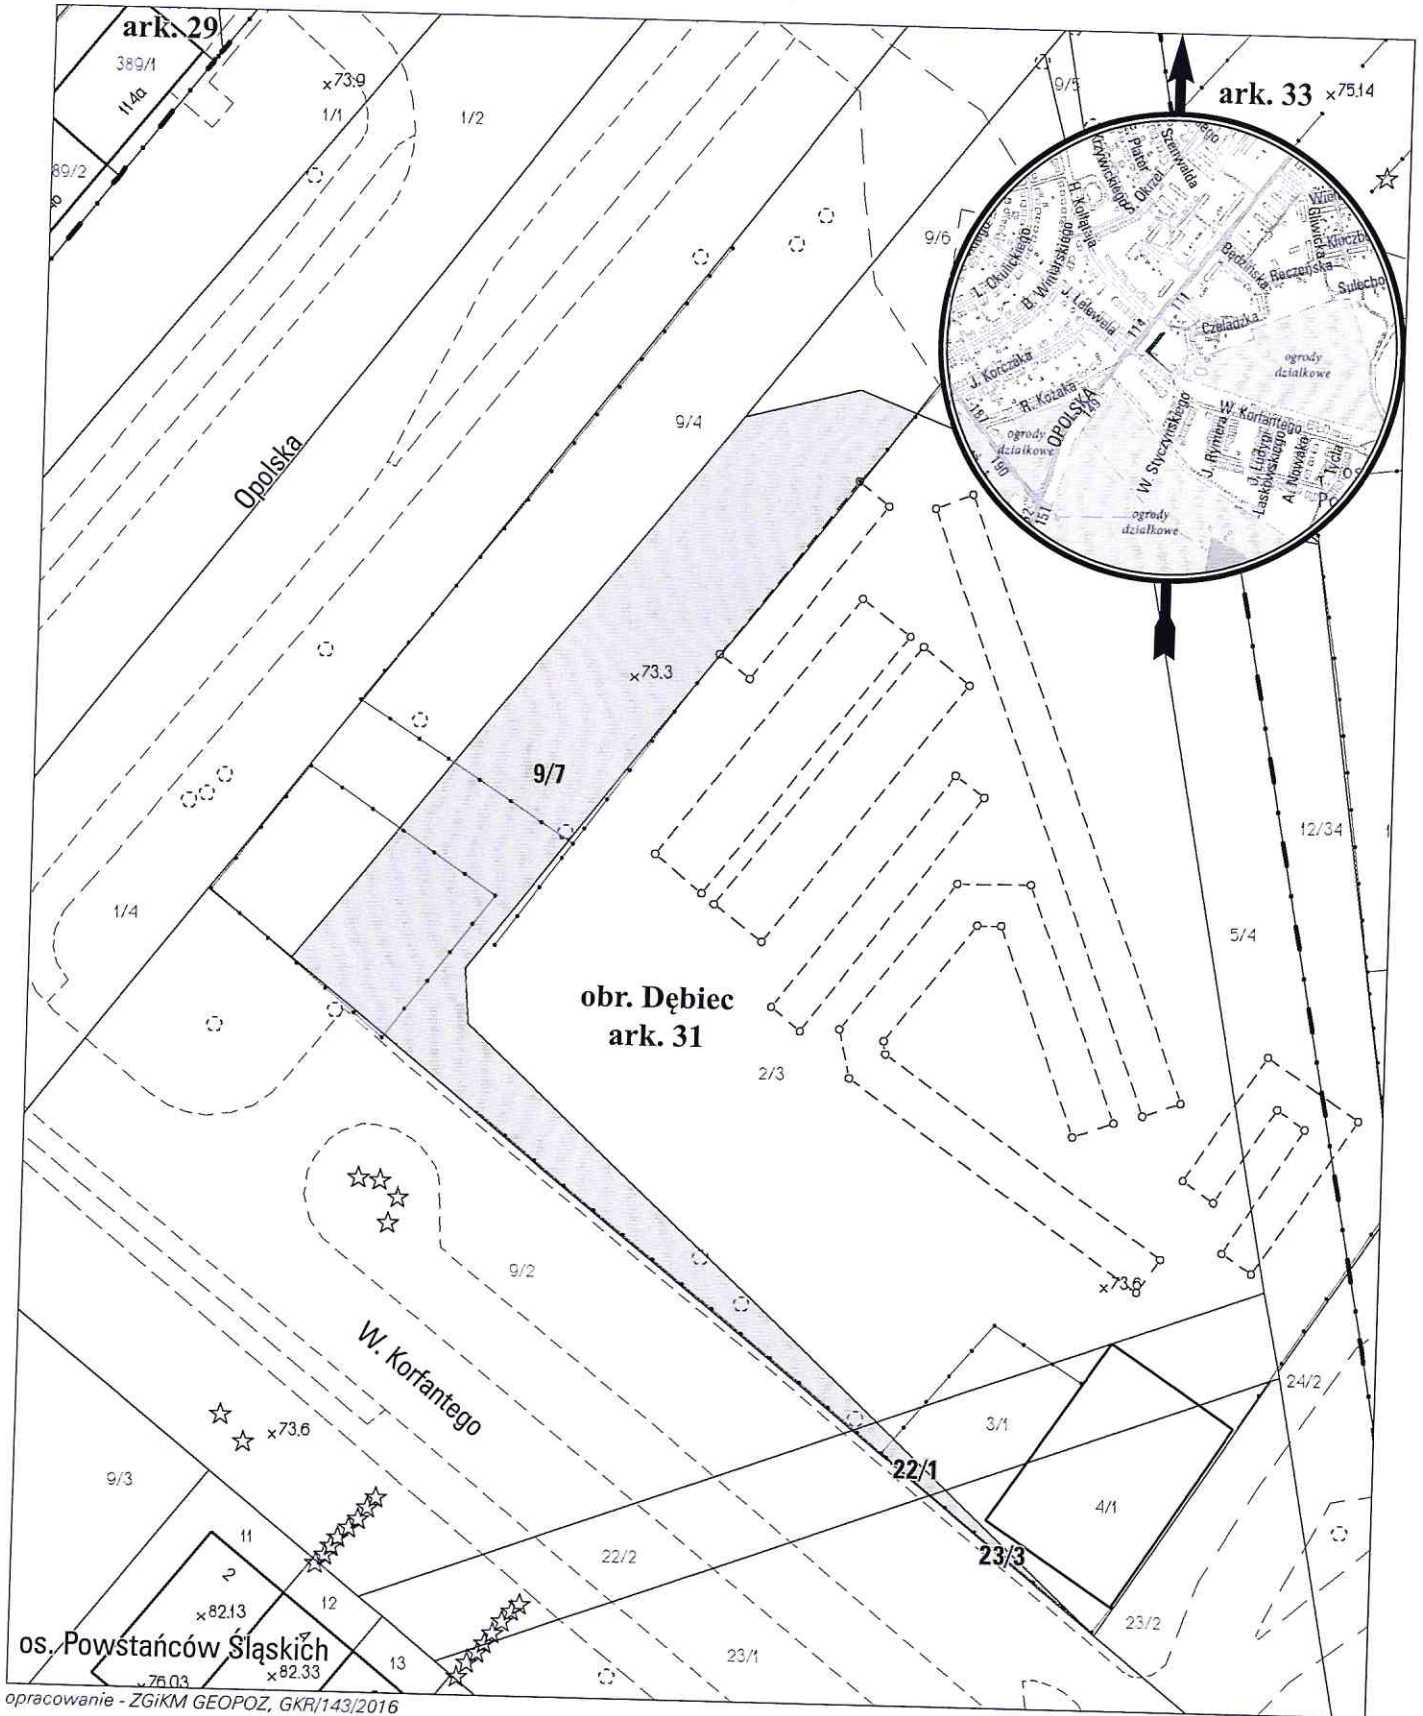

# MAPA INFORMACYJNA

## 1:500

opracowanie - ZGikM GEOPOZ, GKR/143/2016

### obręb Dębiec, arkusz 31

działka nr	pow. m <sup>2</sup>	KW	właściciel
9/7	584	PO2P/00101599/4	Miasto Poznań
22/1	8	PO2P/00101599/4	Miasto Poznań
23/3	7	PO2P/00101599/4	Miasto Poznań