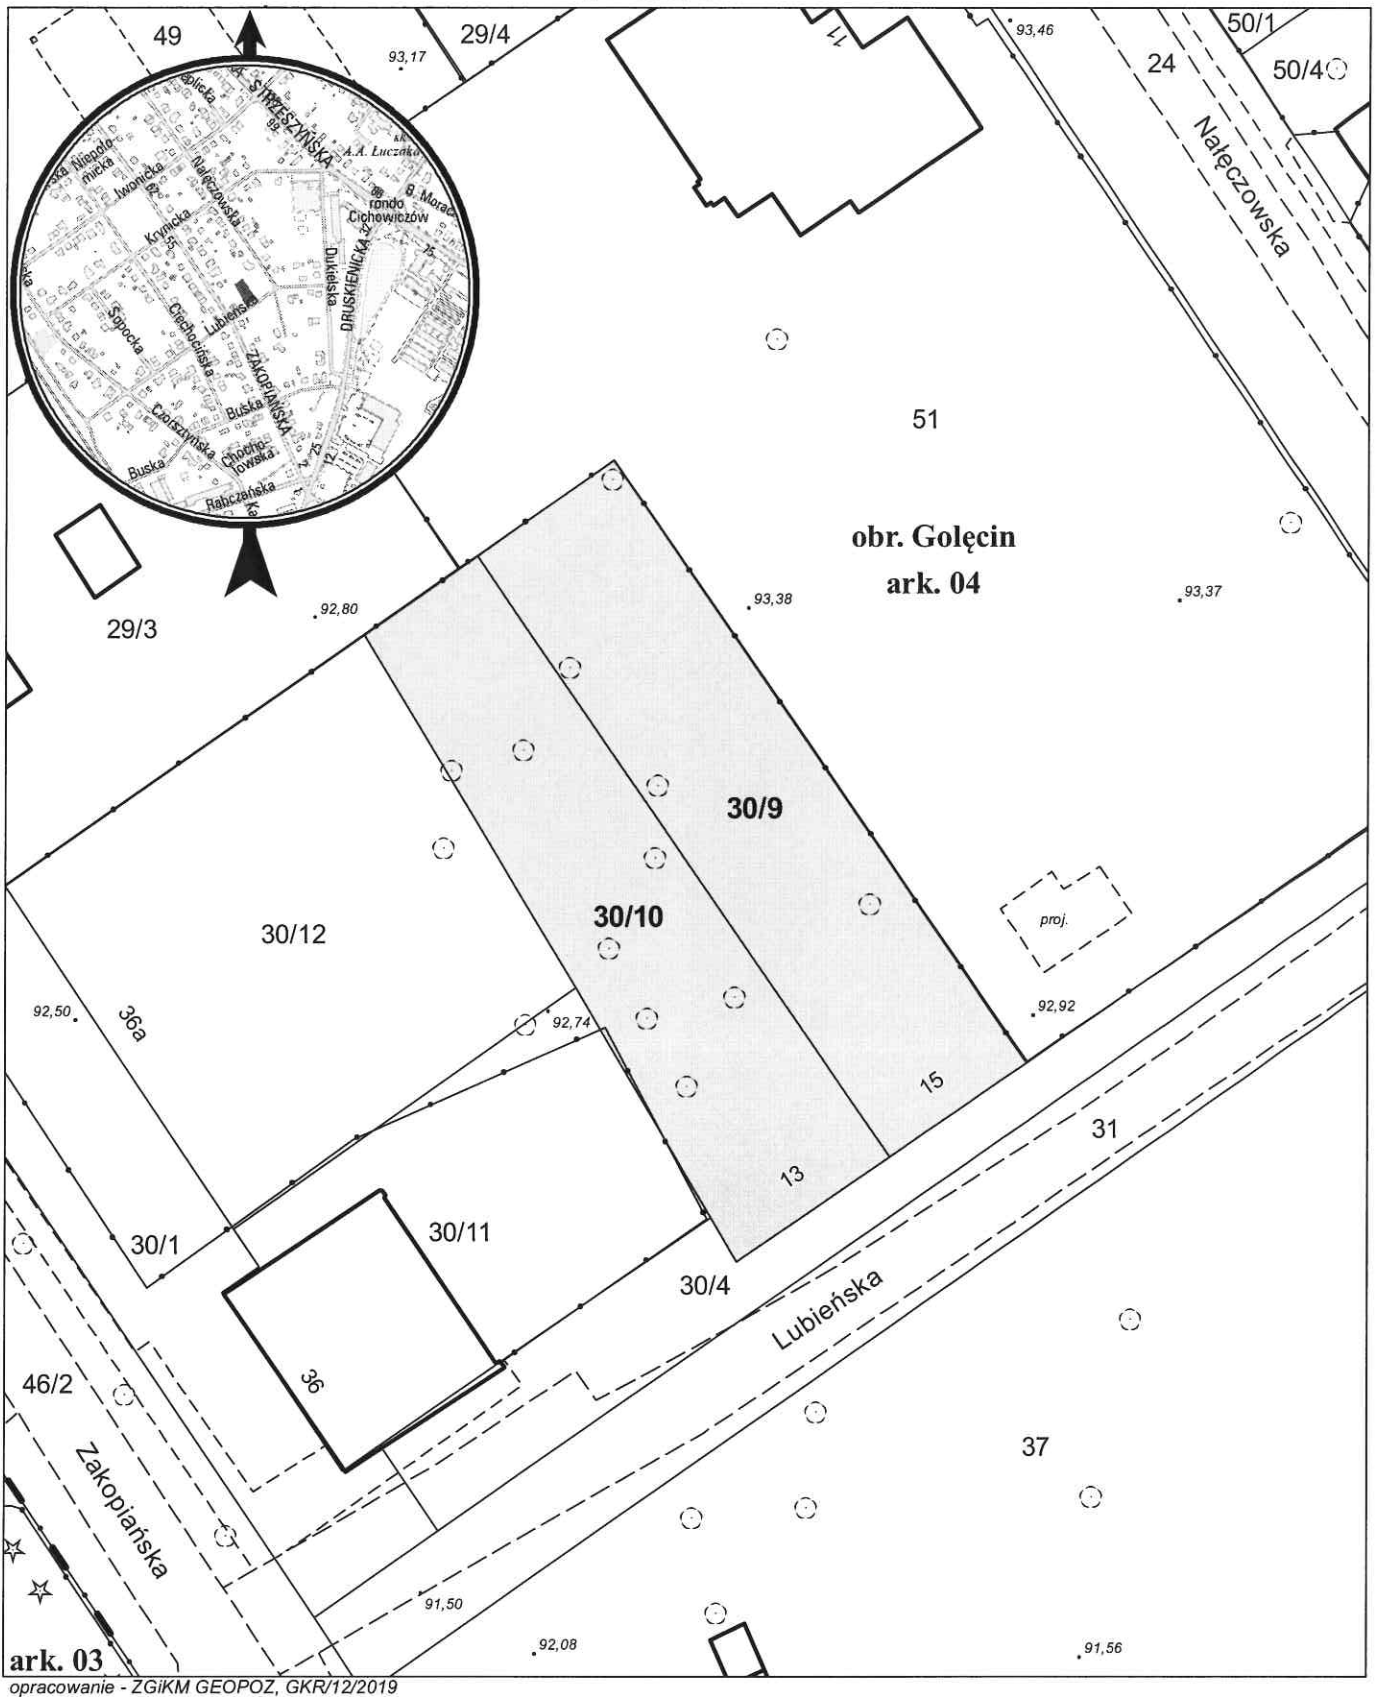

MAPA INFORMACYJNA

1: 500

obręb Golęcín, arkusz 04

działka nr	pow. m ²	KW	właściciel
30/9	531	PO1P/00101306/7	Miasto Poznań
30/10	515	PO1P/00101306/7	Miasto Poznań