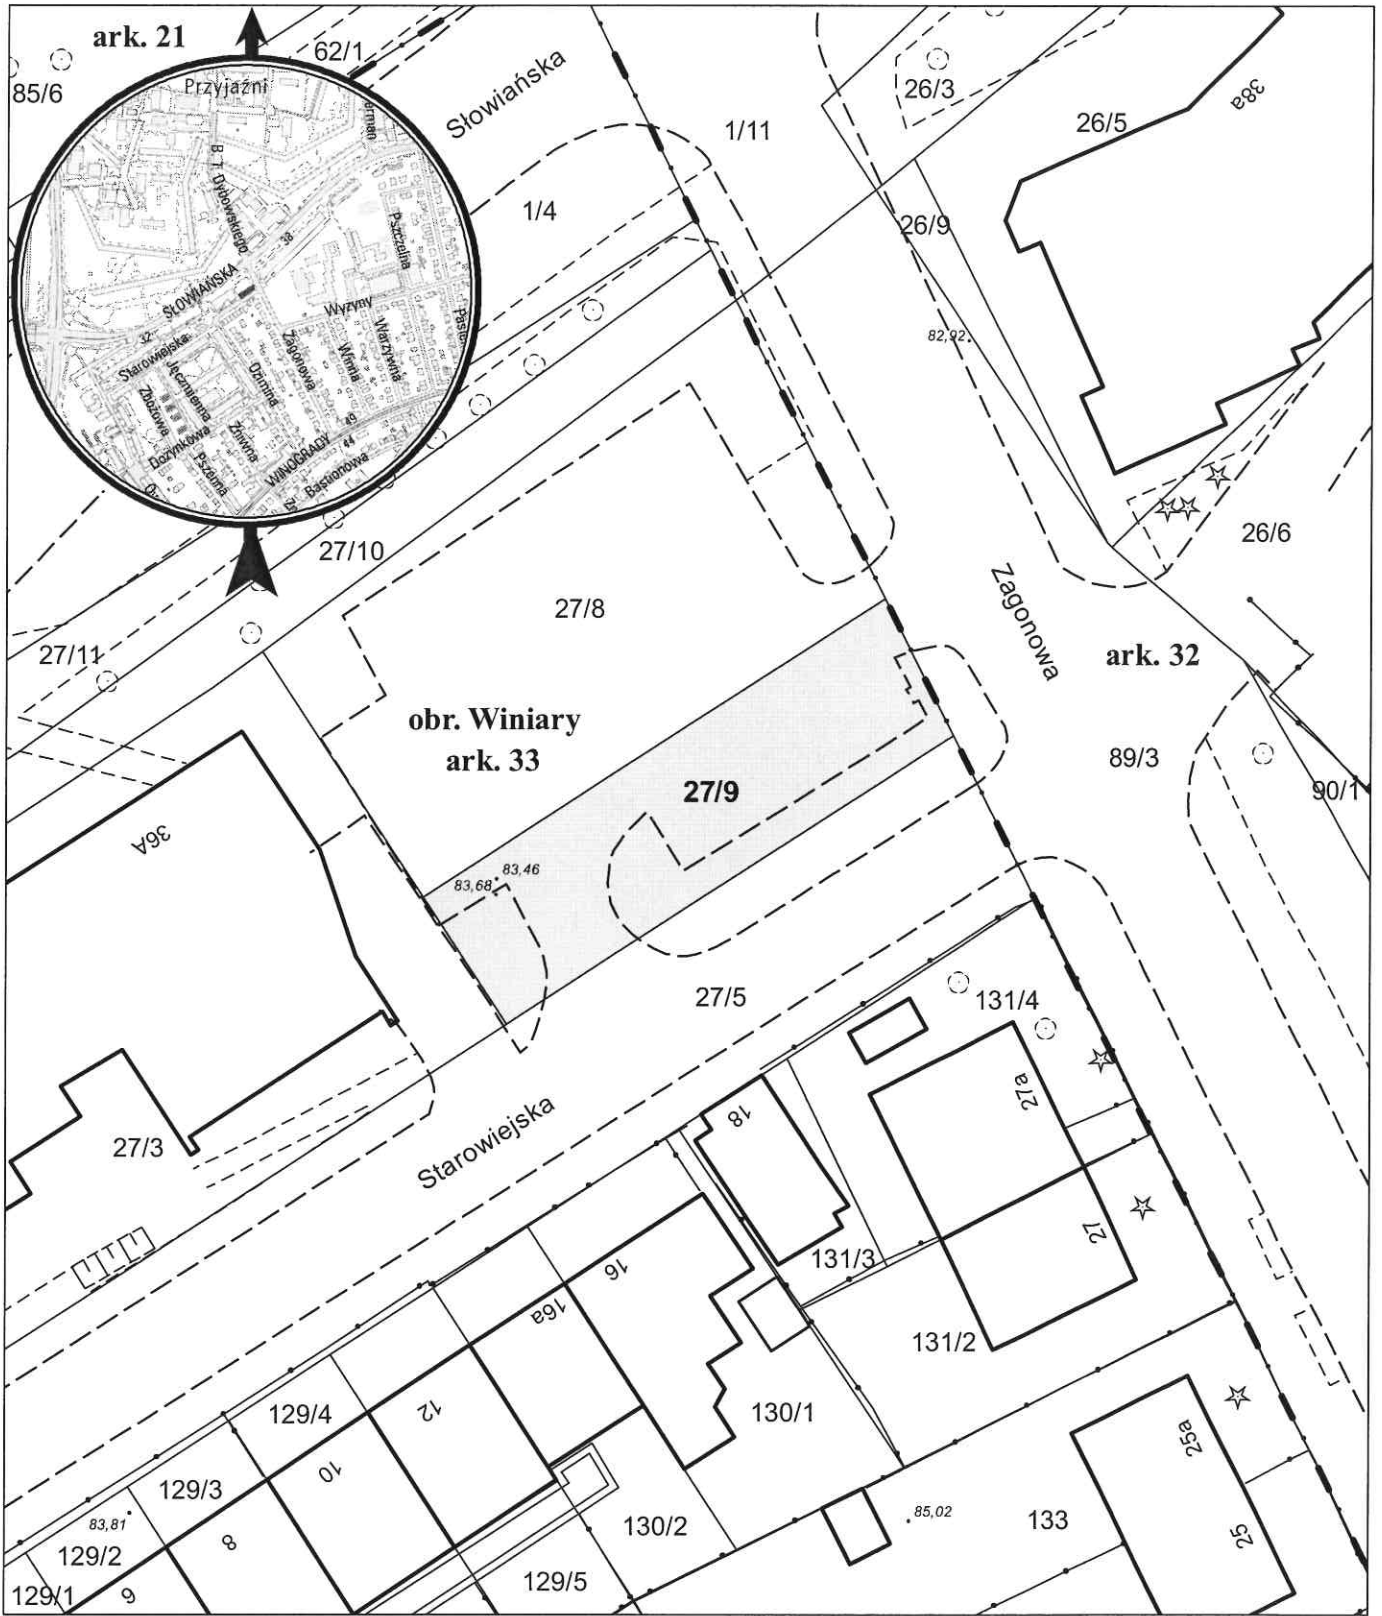

# MAPA INFORMACYJNA

## 1: 500

opracowanie - ZGIKM GEOPOZ, GKR/173/2018

działka nr  
27/9

pow. m<sup>2</sup>  
355

obręb Winiary, arkusz 33  
KW  
PO1P/00124218/0

właściciel  
Miasto Poznań