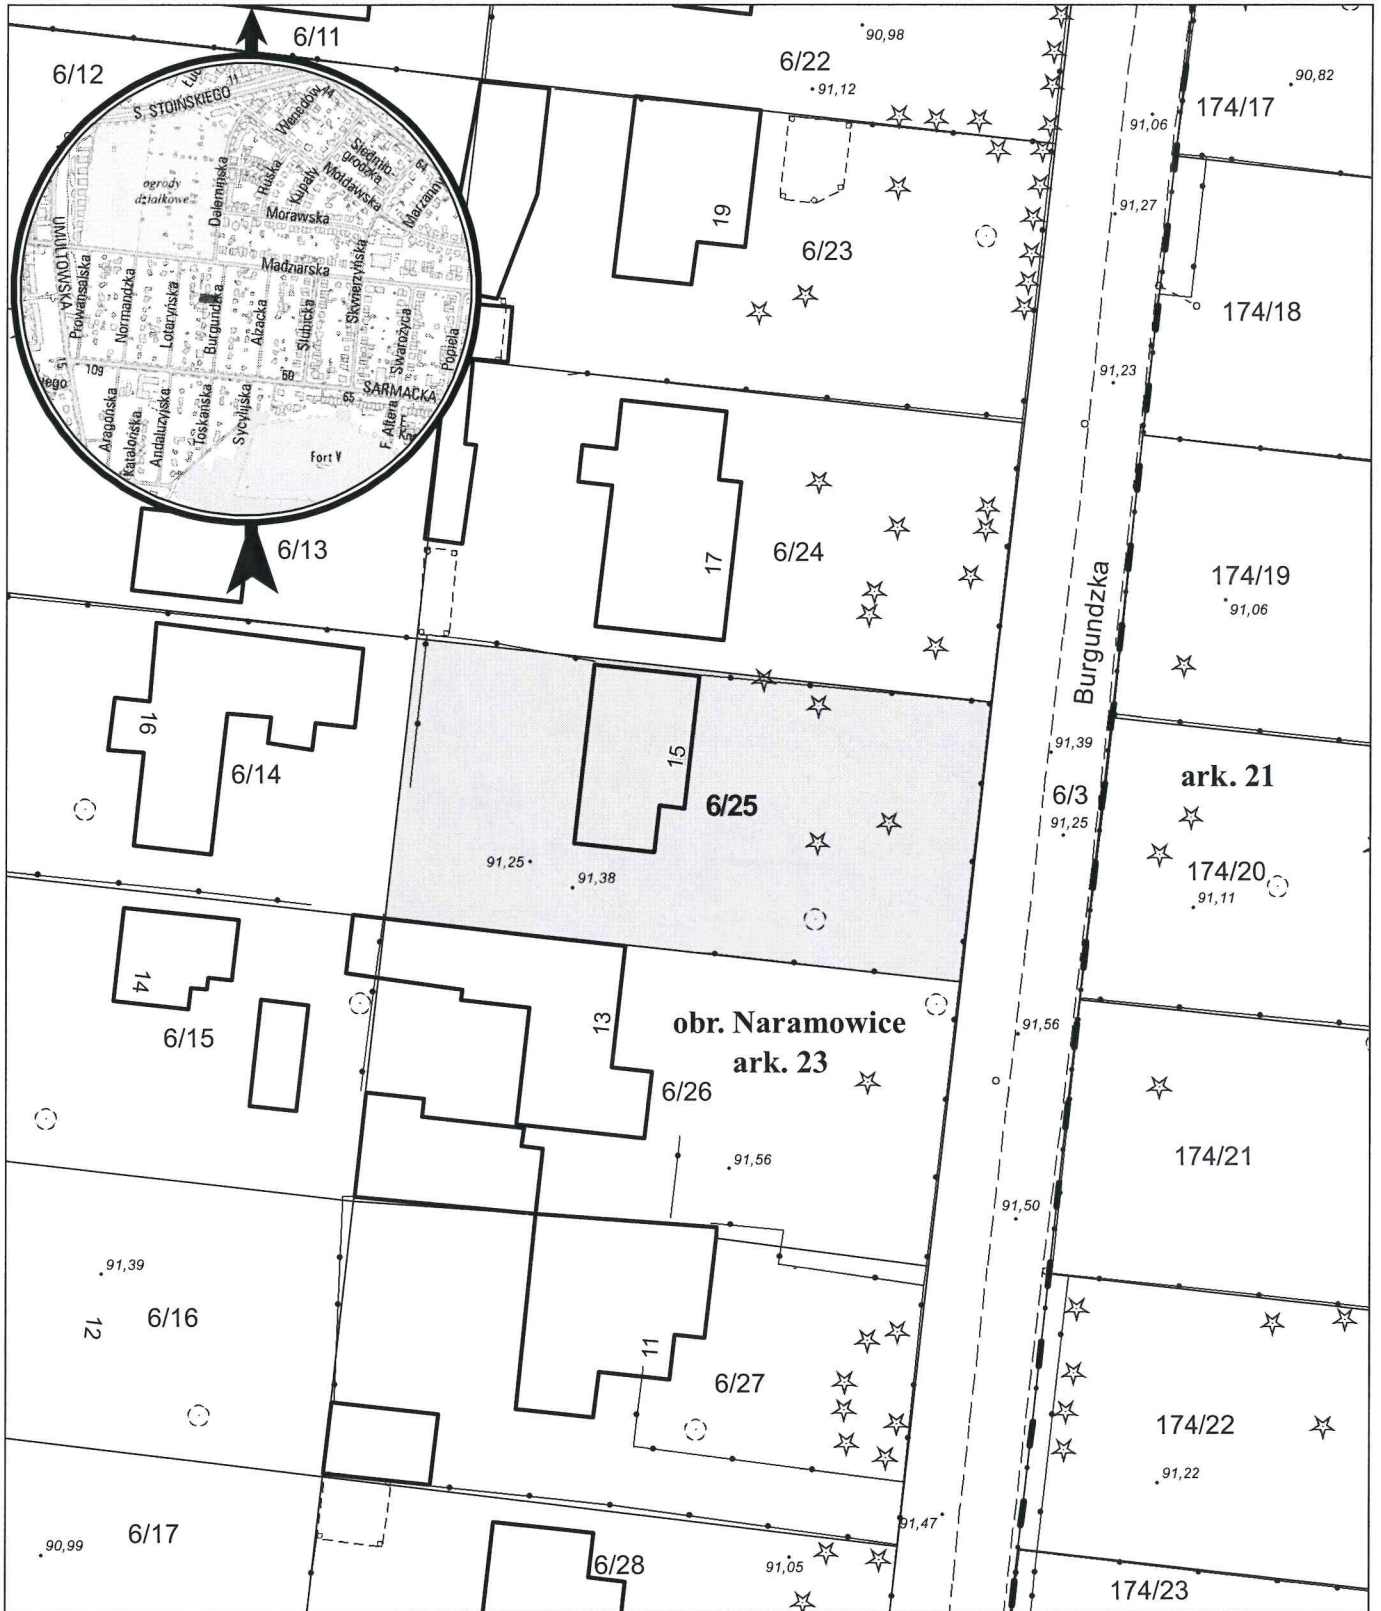

MAPA INFORMACYJNA

1: 500

opracowanie - ZGİKM GEOPOZ, GKR/79/2019

obręb Naramowice, arkusz 23

działka nr
6/25

pow. m²
709

KW
P01P/00115834/8

właściciel
Miasto Poznań