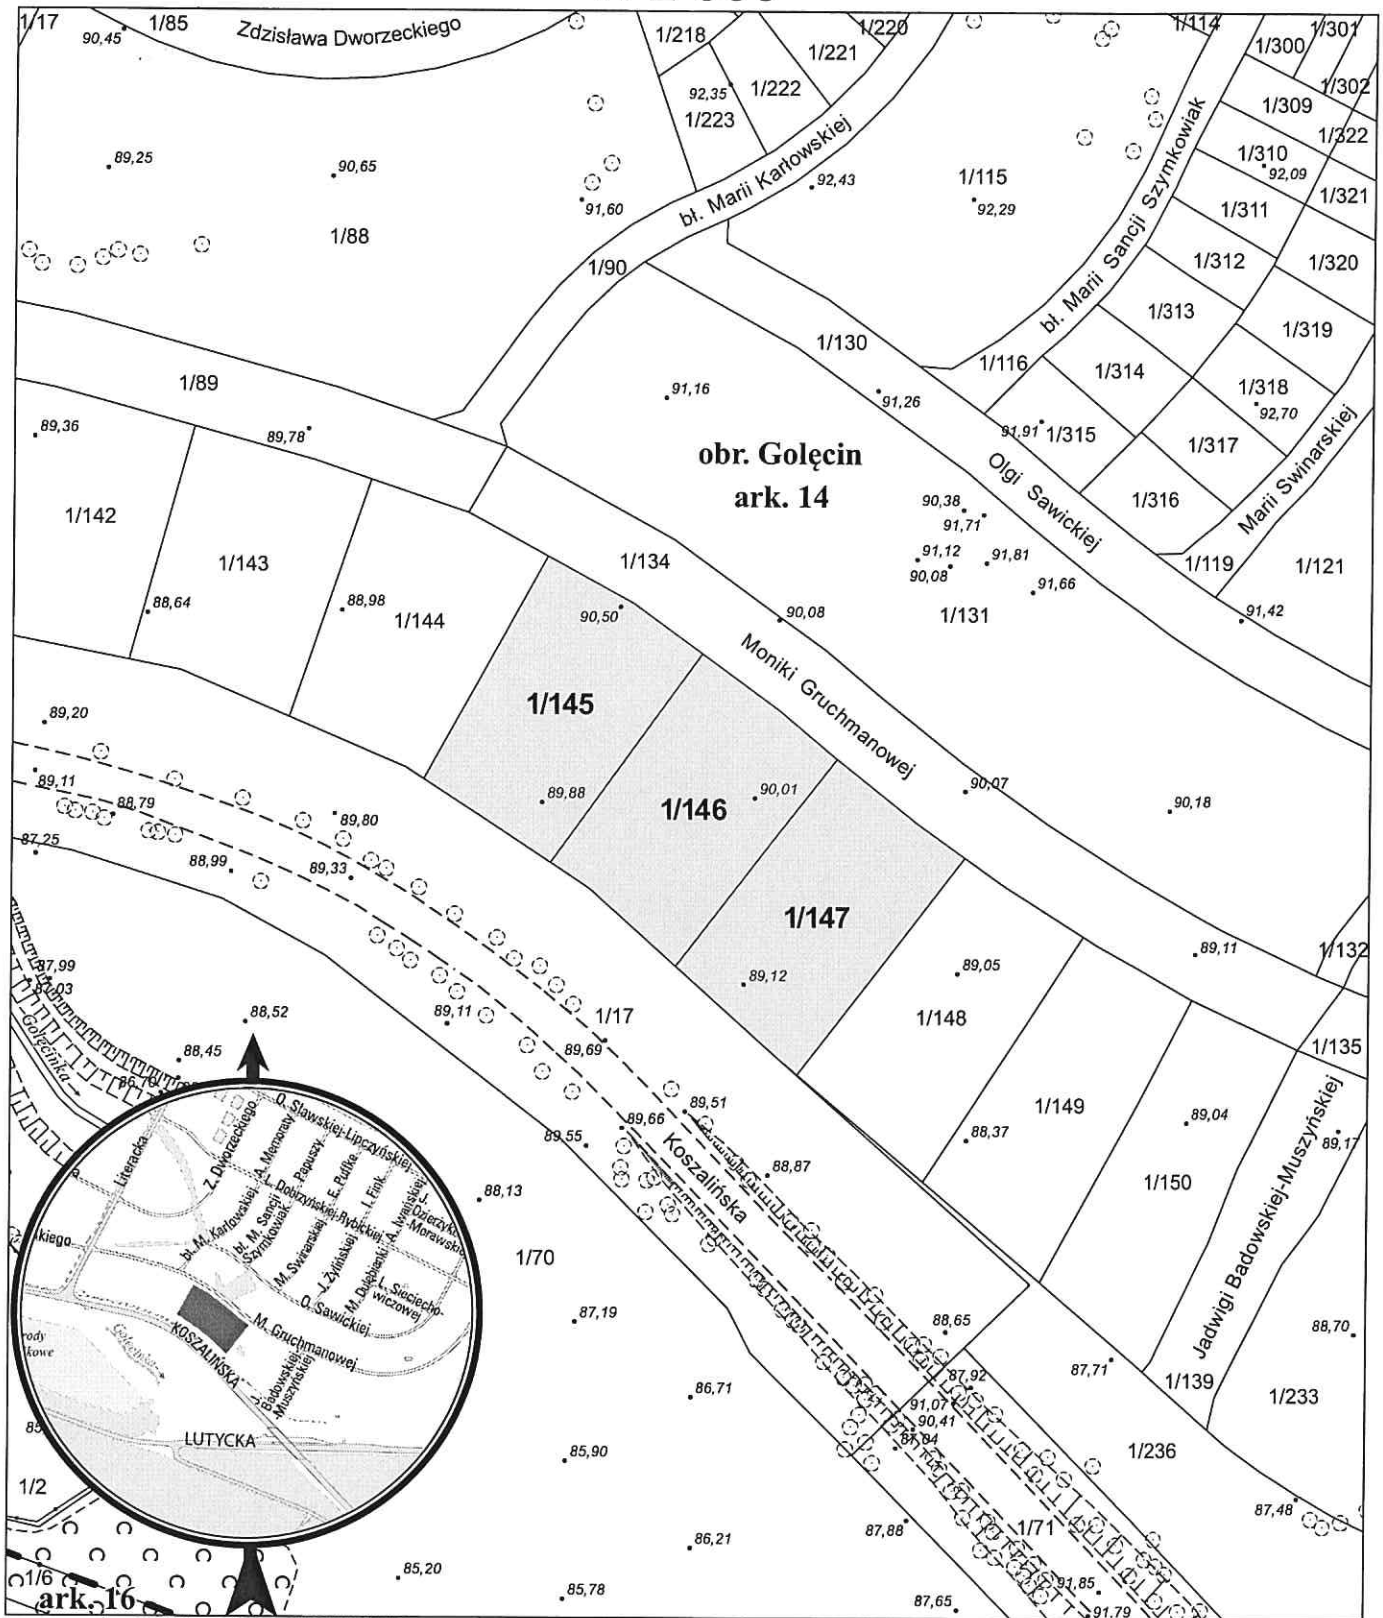

MAPA INFORMACYJNA

1: 2 000

opracowanie - ZGIKM GEOPOZ, GKR/118/2018

obręb Golęcín, arkusz 14

działka nr	pow. m ²	KW	właściciel
1/145	3 030	PO1P/00318227/3	Miasto Poznań
1/146	3 030	PO1P/00318227/3	Miasto Poznań
1/147	3 030	PO1P/00318227/3	Miasto Poznań