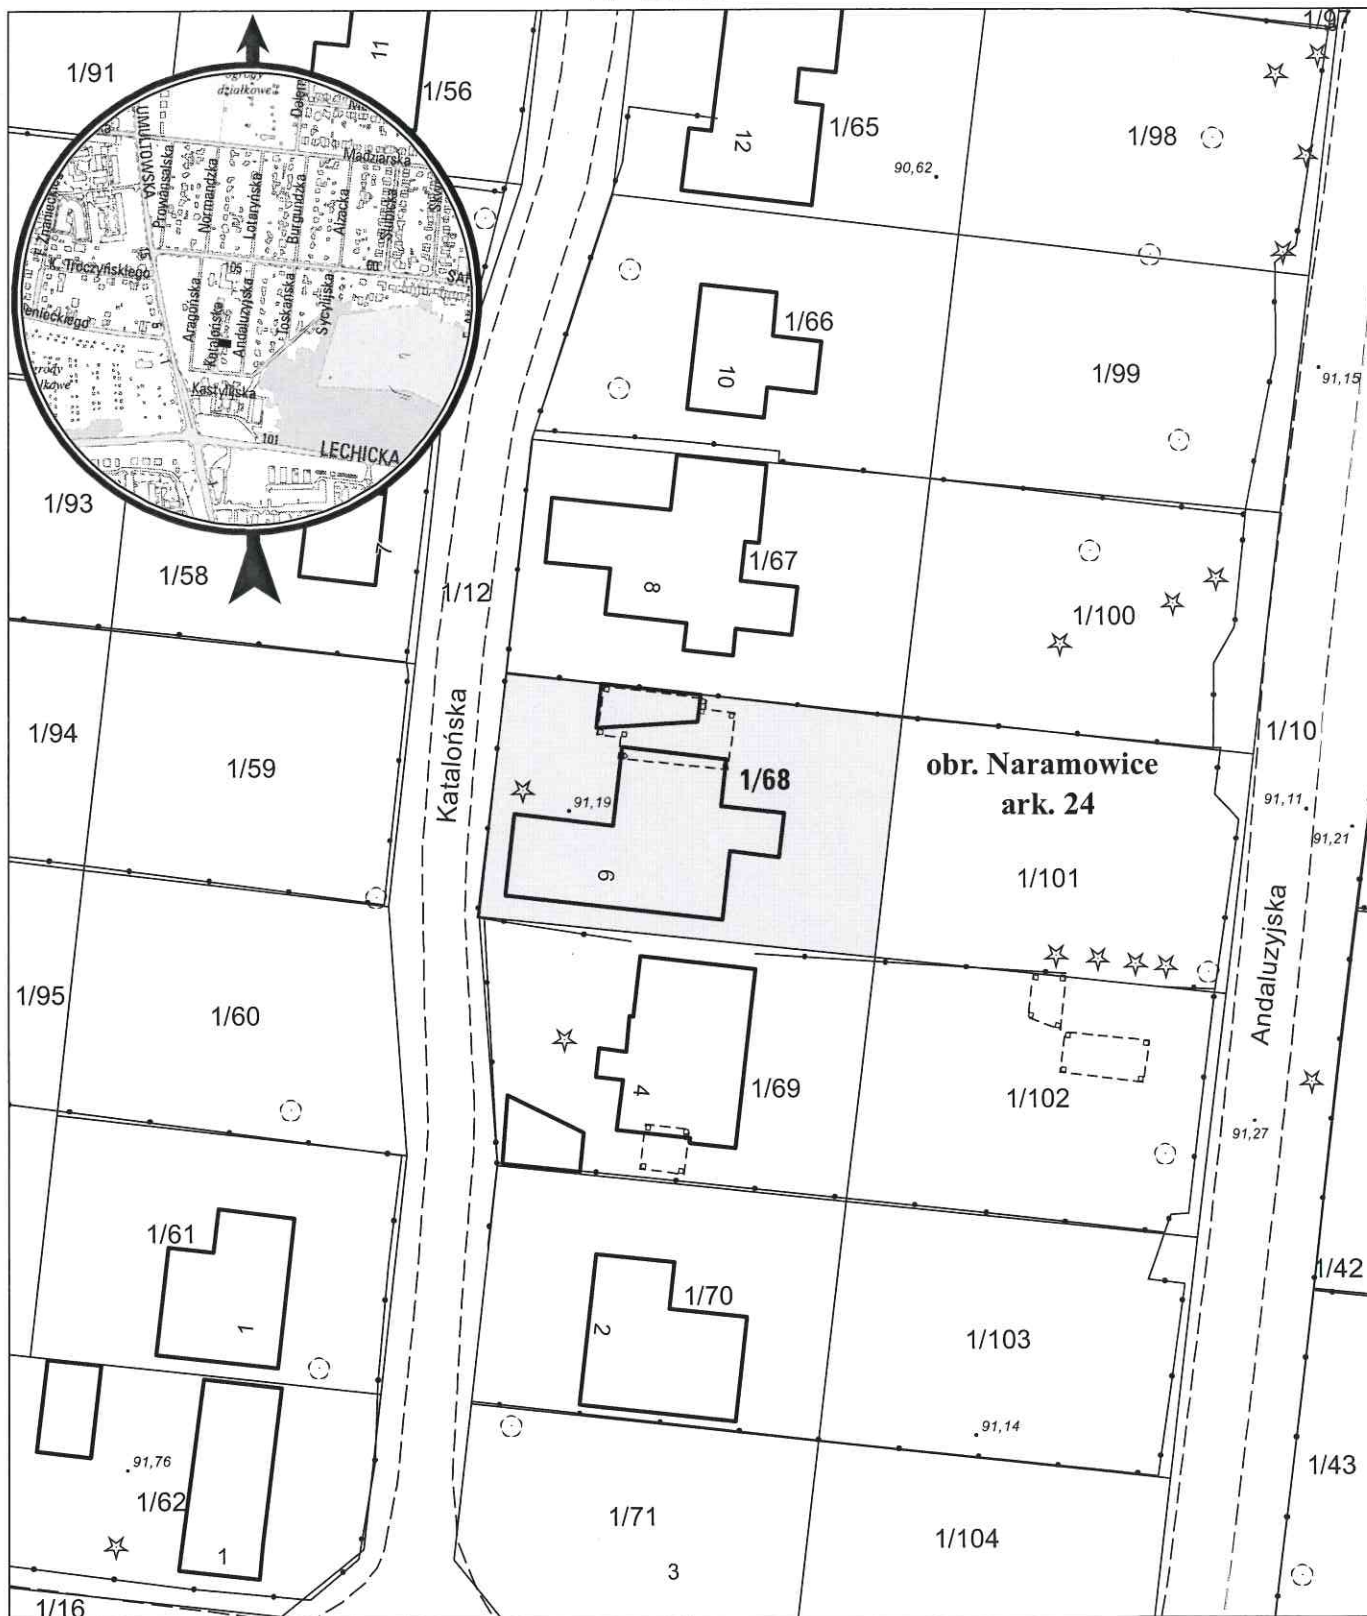

MAPA INFORMACYJNA

1: 500

opracowanie - ZGIKM GEOPÓZ, GKR/78/2018

obręb Naramowice, arkusz 24

działka nr
1/68

pow. m²
423

KW
P01P/00131528/8

właściciel
Miasto Poznań