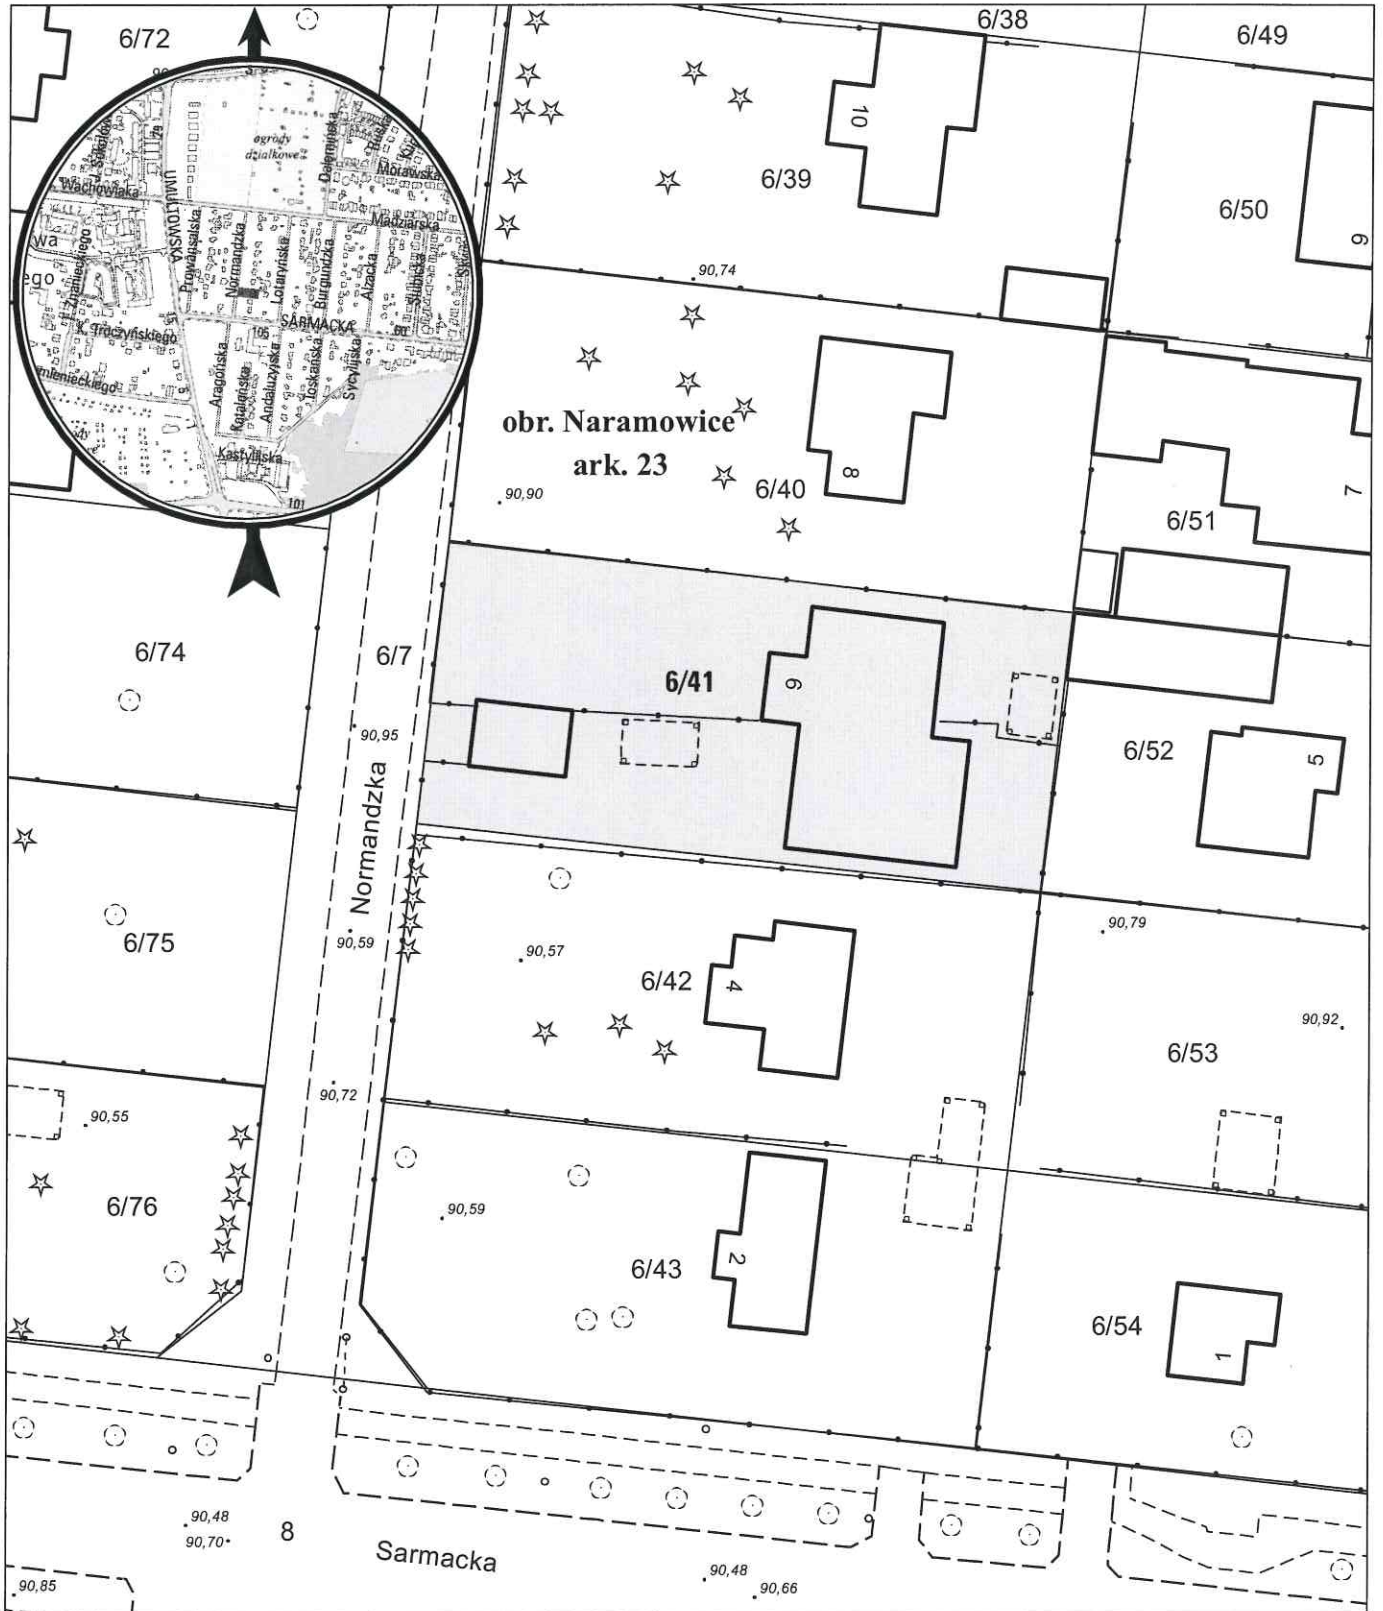

MAPA INFORMACYJNA

1: 500

opracowanie - ZGIKM GEOPOZ, GKR/83/2018

obręb Naramowice, arkusz 23

działka nr
6/41

pow. m²
772

KW
P01P/00301201/3

właściciel
Miasto Poznań