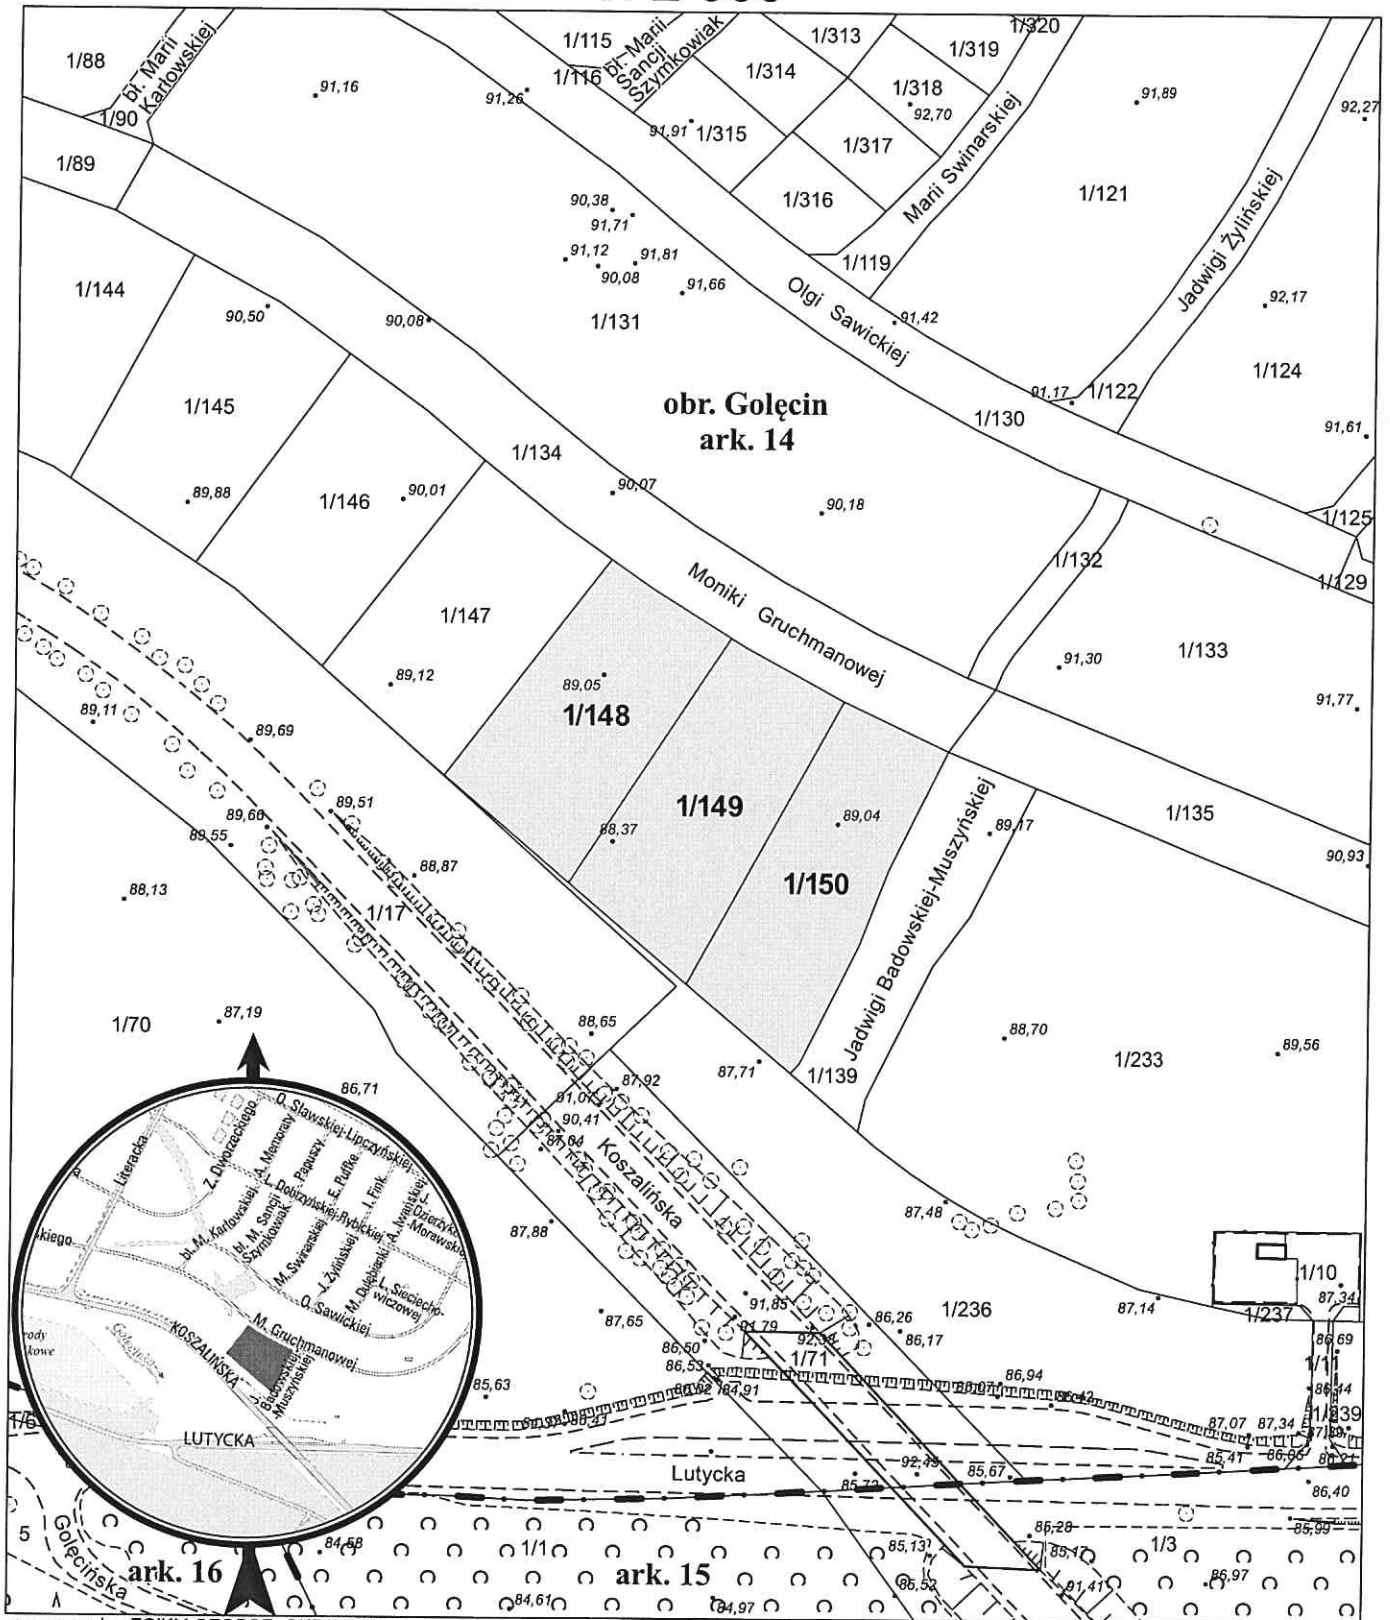

# MAPA INFORMACYJNA

## 1: 2 000

opracowanie - ZGIKM GEOPOZ, GKR/119/2018

### obręb Golecin, arkusz 14

działka nr	pow. m <sup>2</sup>	KW	właściciel
1/148	3 030	PO1P/00318227/3	Miasto Poznań
1/149	3 030	PO1P/00318227/3	Miasto Poznań
1/150	3 024	PO1P/00318227/3	Miasto Poznań