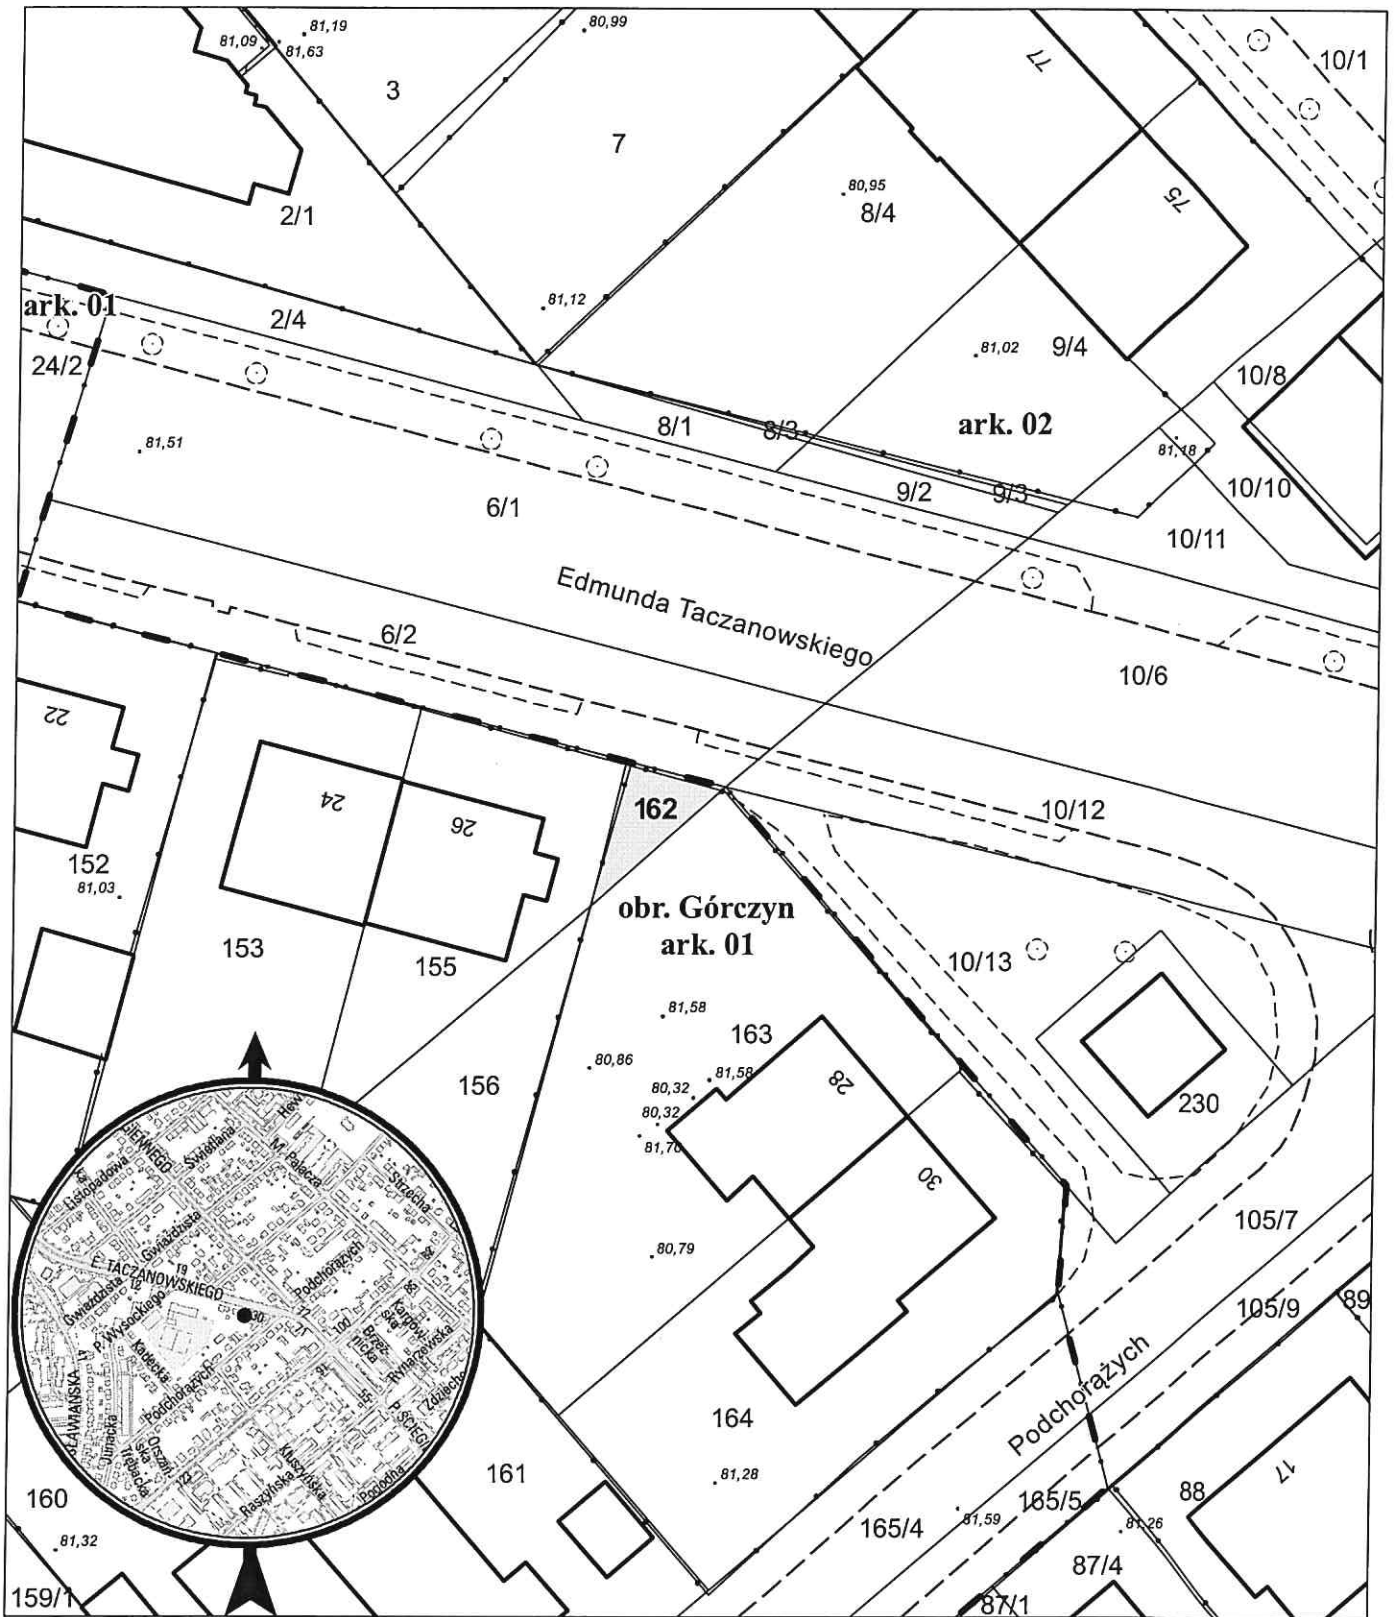

MAPA INFORMACYJNA

1: 500

opracowanie - ZGIKM GEOPOZ, GKR/142/2019

dziłka nr
162

pow. m²
32

obręb Górczyn, arkusz 01
KW
P01P/00124449/8

właściciel
Miasto Poznań