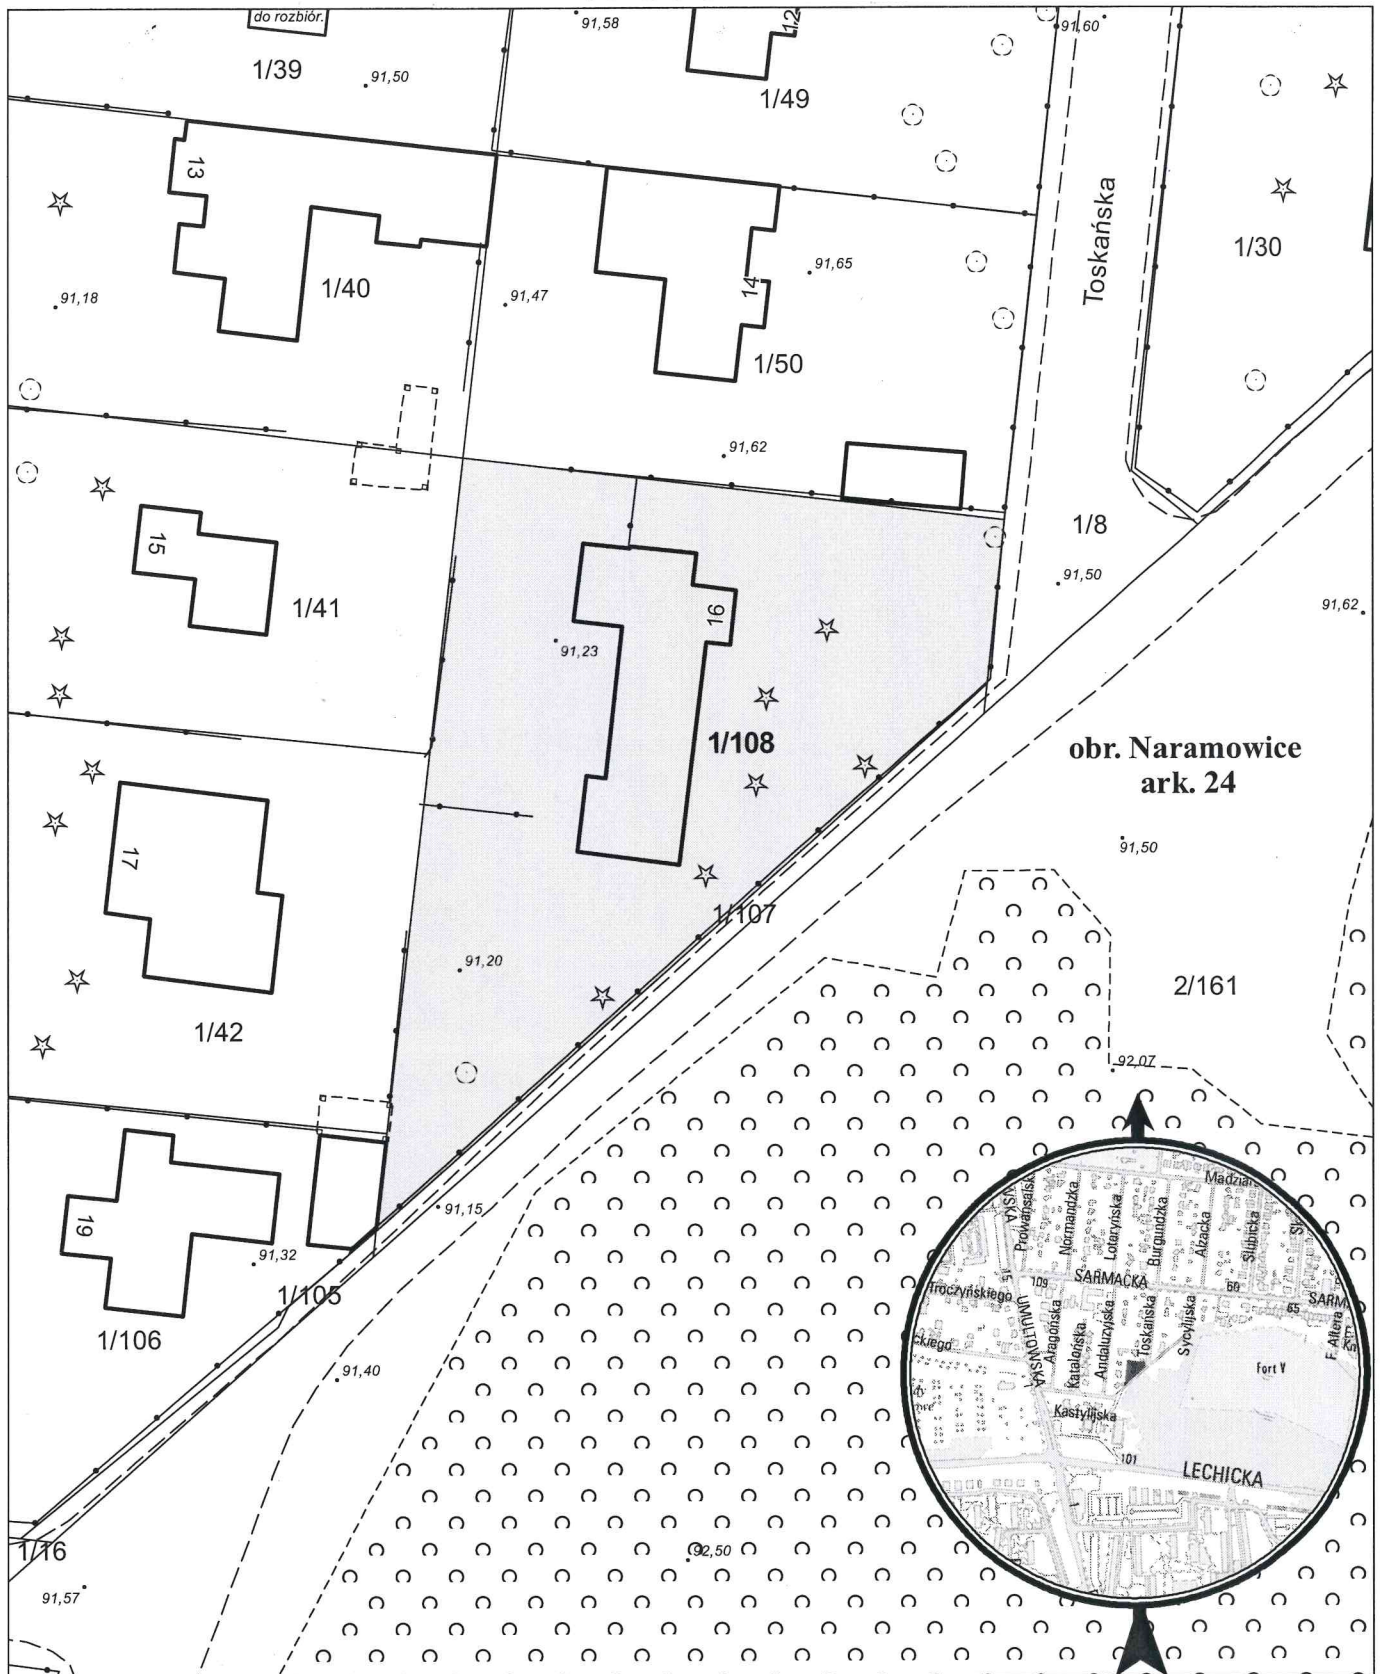

# MAPA INFORMACYJNA

## 1: 500

opracowanie - ZGiKM GEOPOZ, GKR/212/2019

działka nr  
1/108

pow. m<sup>2</sup>  
1 121

obręb Naramowice, arkusz 24  
KW  
P01P/00131528/8

właściciel  
Miasto Poznań