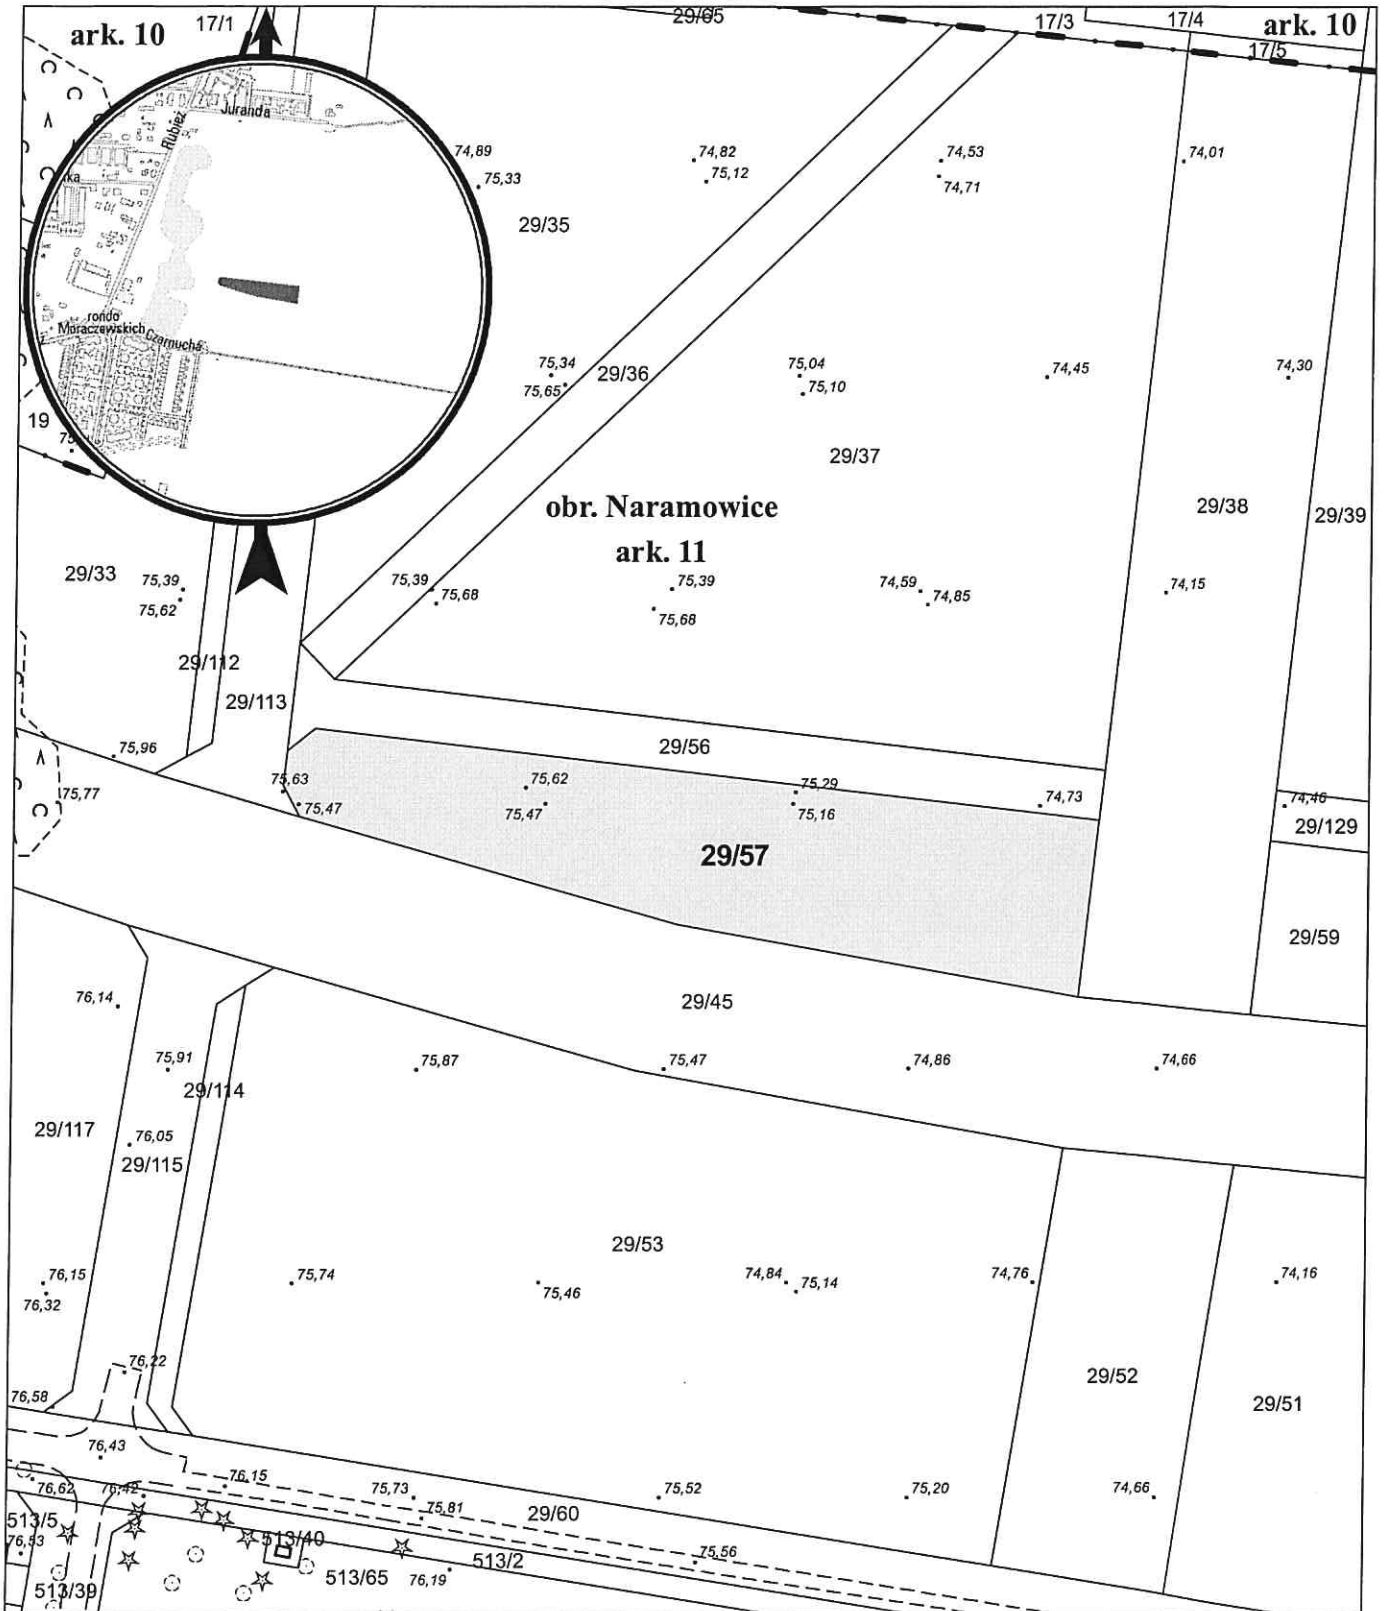

MAPA INFORMACYJNA

1: 1 500

opracowanie - ZGiKM GEOPOZ, GKR/71/2019

działka nr	pow. m ²	obręb Naramowice, arkusz 11	właściciel
29/57	4 548	KW P01P/00170756/0	Miasto Poznań