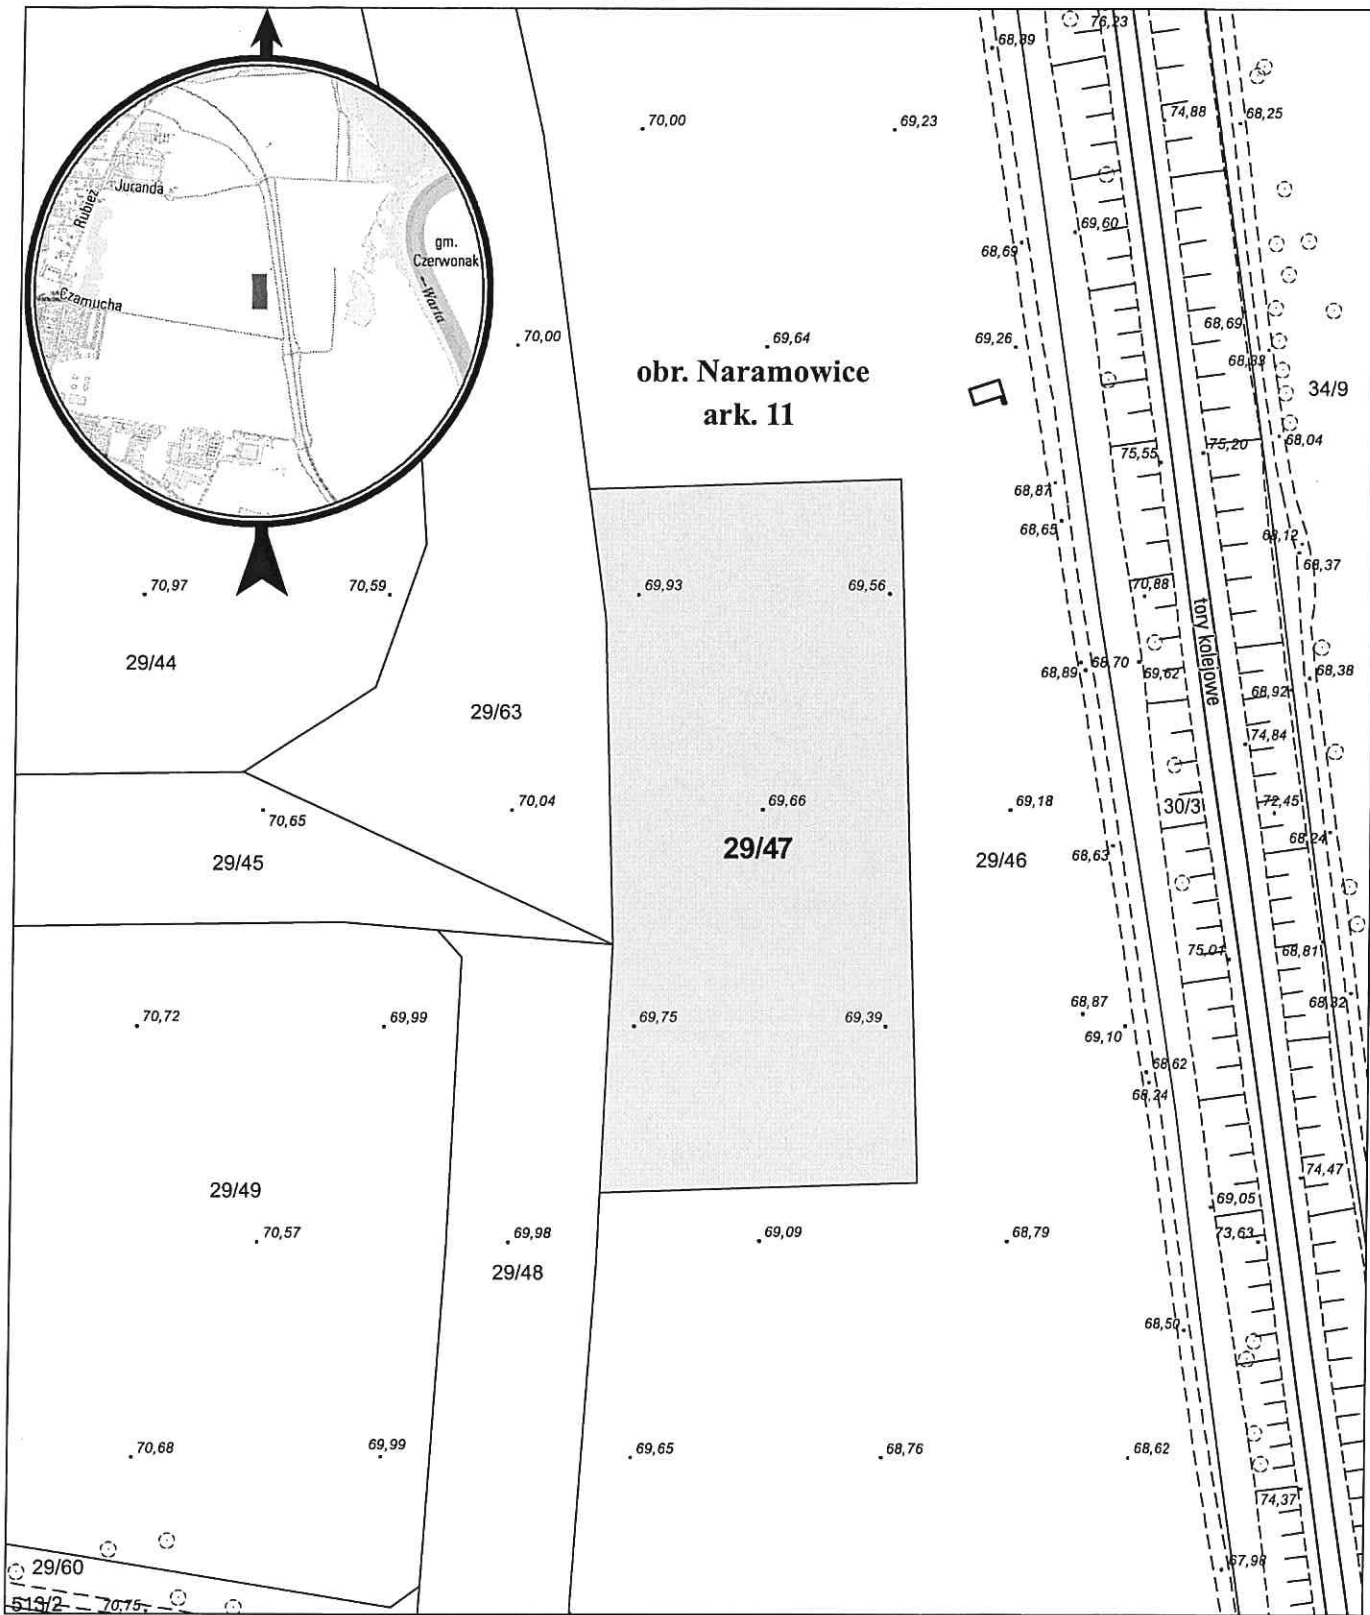

MAPA INFORMACYJNA

1: 1 500

opracowanie - ZGIKM GEOPOZ, GKR/70/2019

działka nr
29/47

pow. m²
8 387

obręb Naramowice, arkusz 11

KW
P01P/00170756/0

właściciel
Miasto Poznań