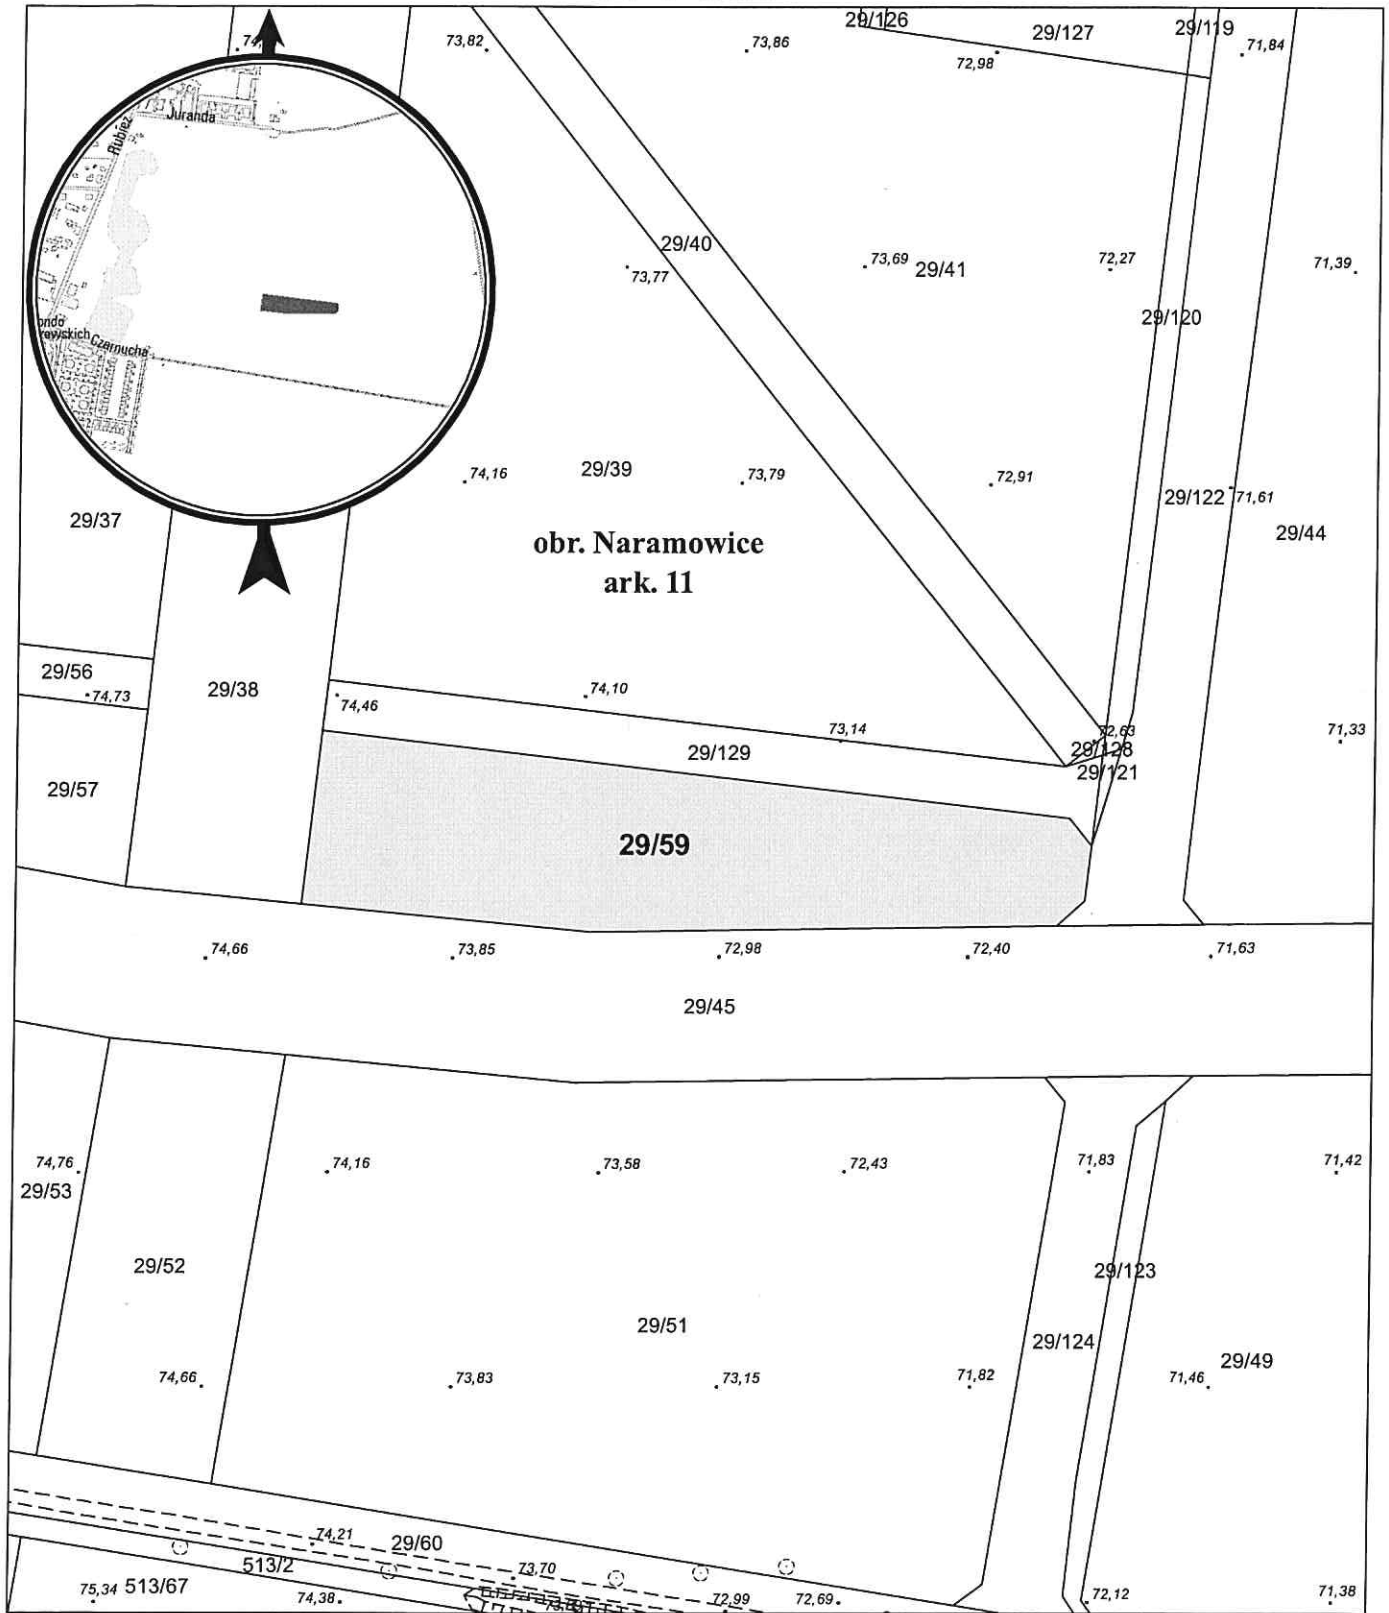

MAPA INFORMACYJNA

1: 1 500

opracowanie - ZGiKM GEOPOZ, GKR/72/2019

obręb Naramowice, arkusz 11

działka nr
29/59

pow. m²
4 569

KW
P01P/00170756/0

właściciel
Miasto Poznań