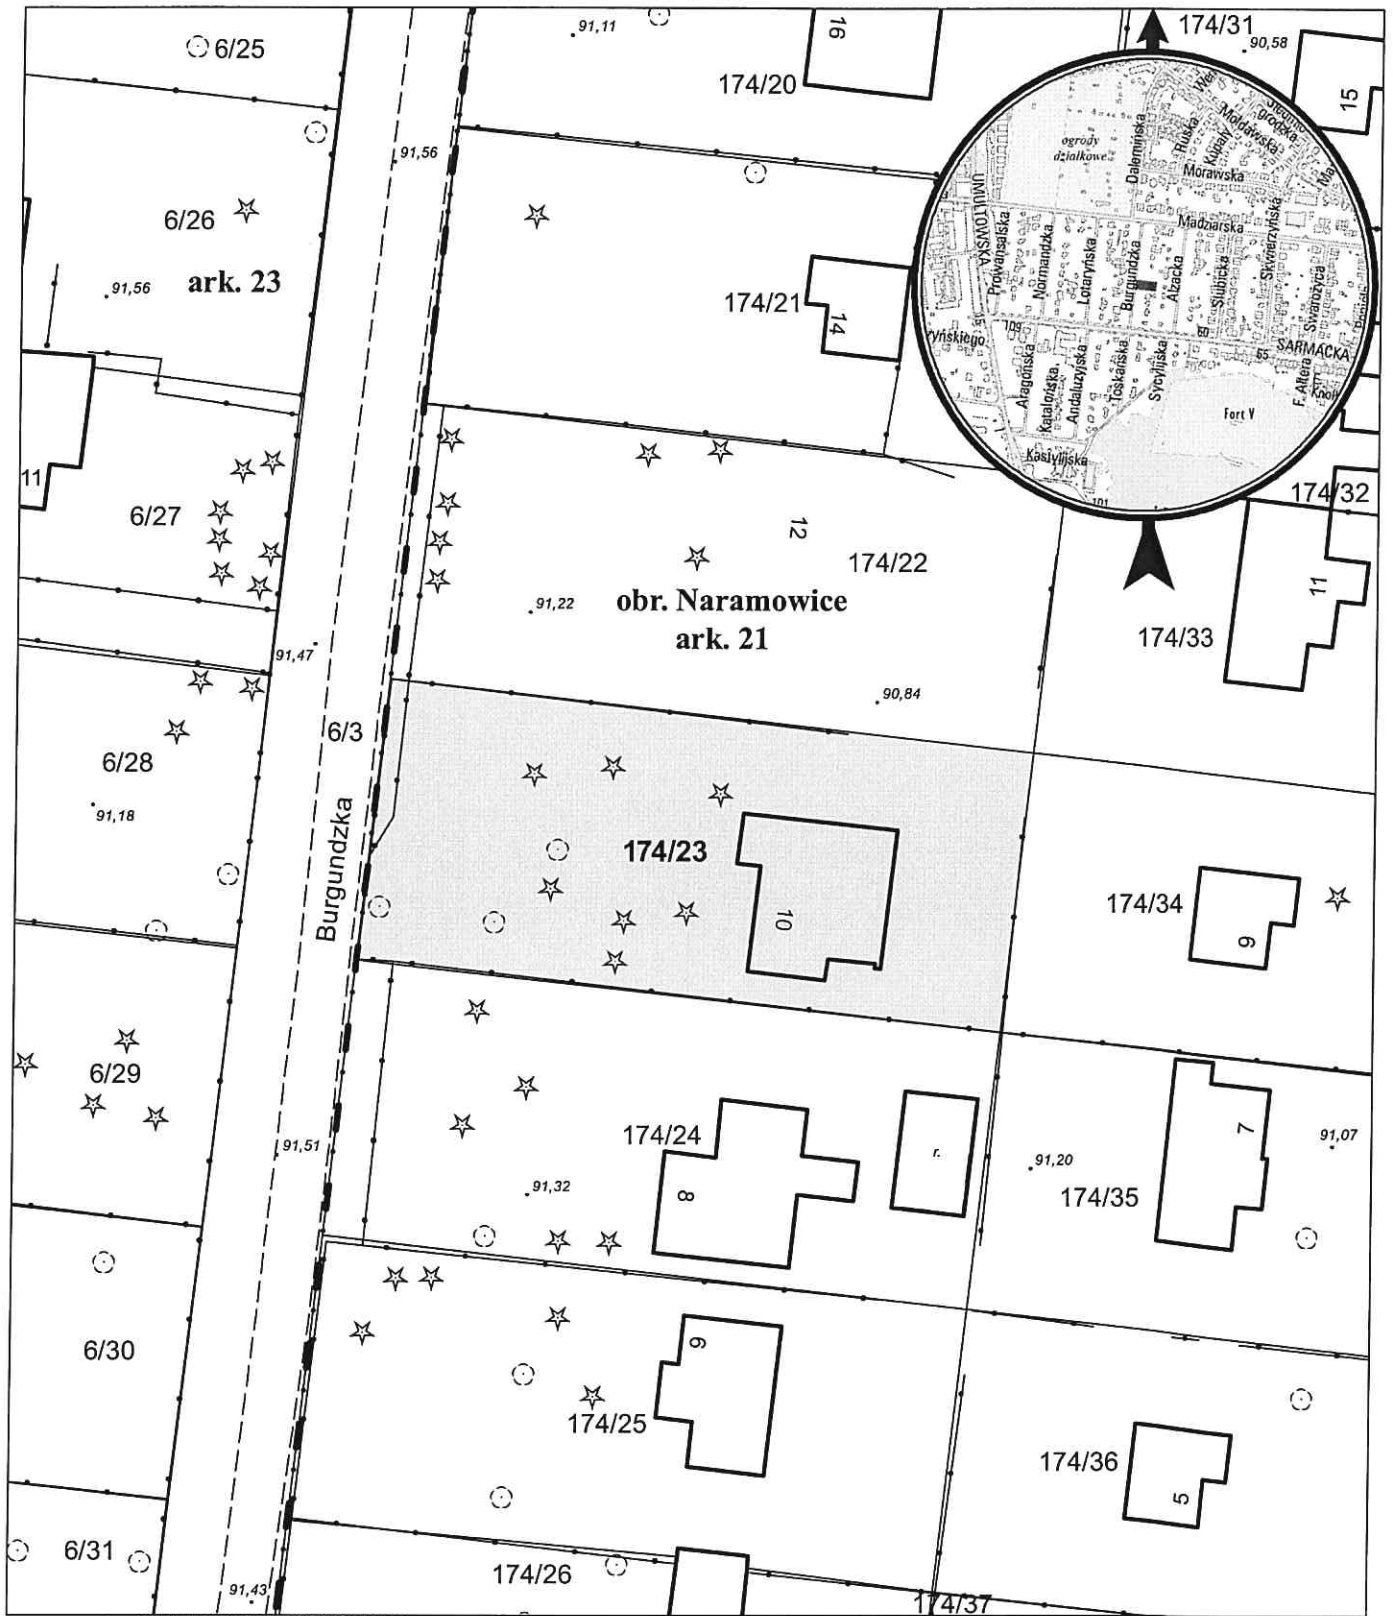

# MAPA INFORMACYJNA

1: 500

opracowanie - ZGIKM GEOPOZ, GKR/199/2019

działka nr  
174/23

pow. m<sup>2</sup>  
800

obręb Naramowice, arkusz 21  
KW  
PO1P/00115835/5

właściciel  
Miasto Poznań