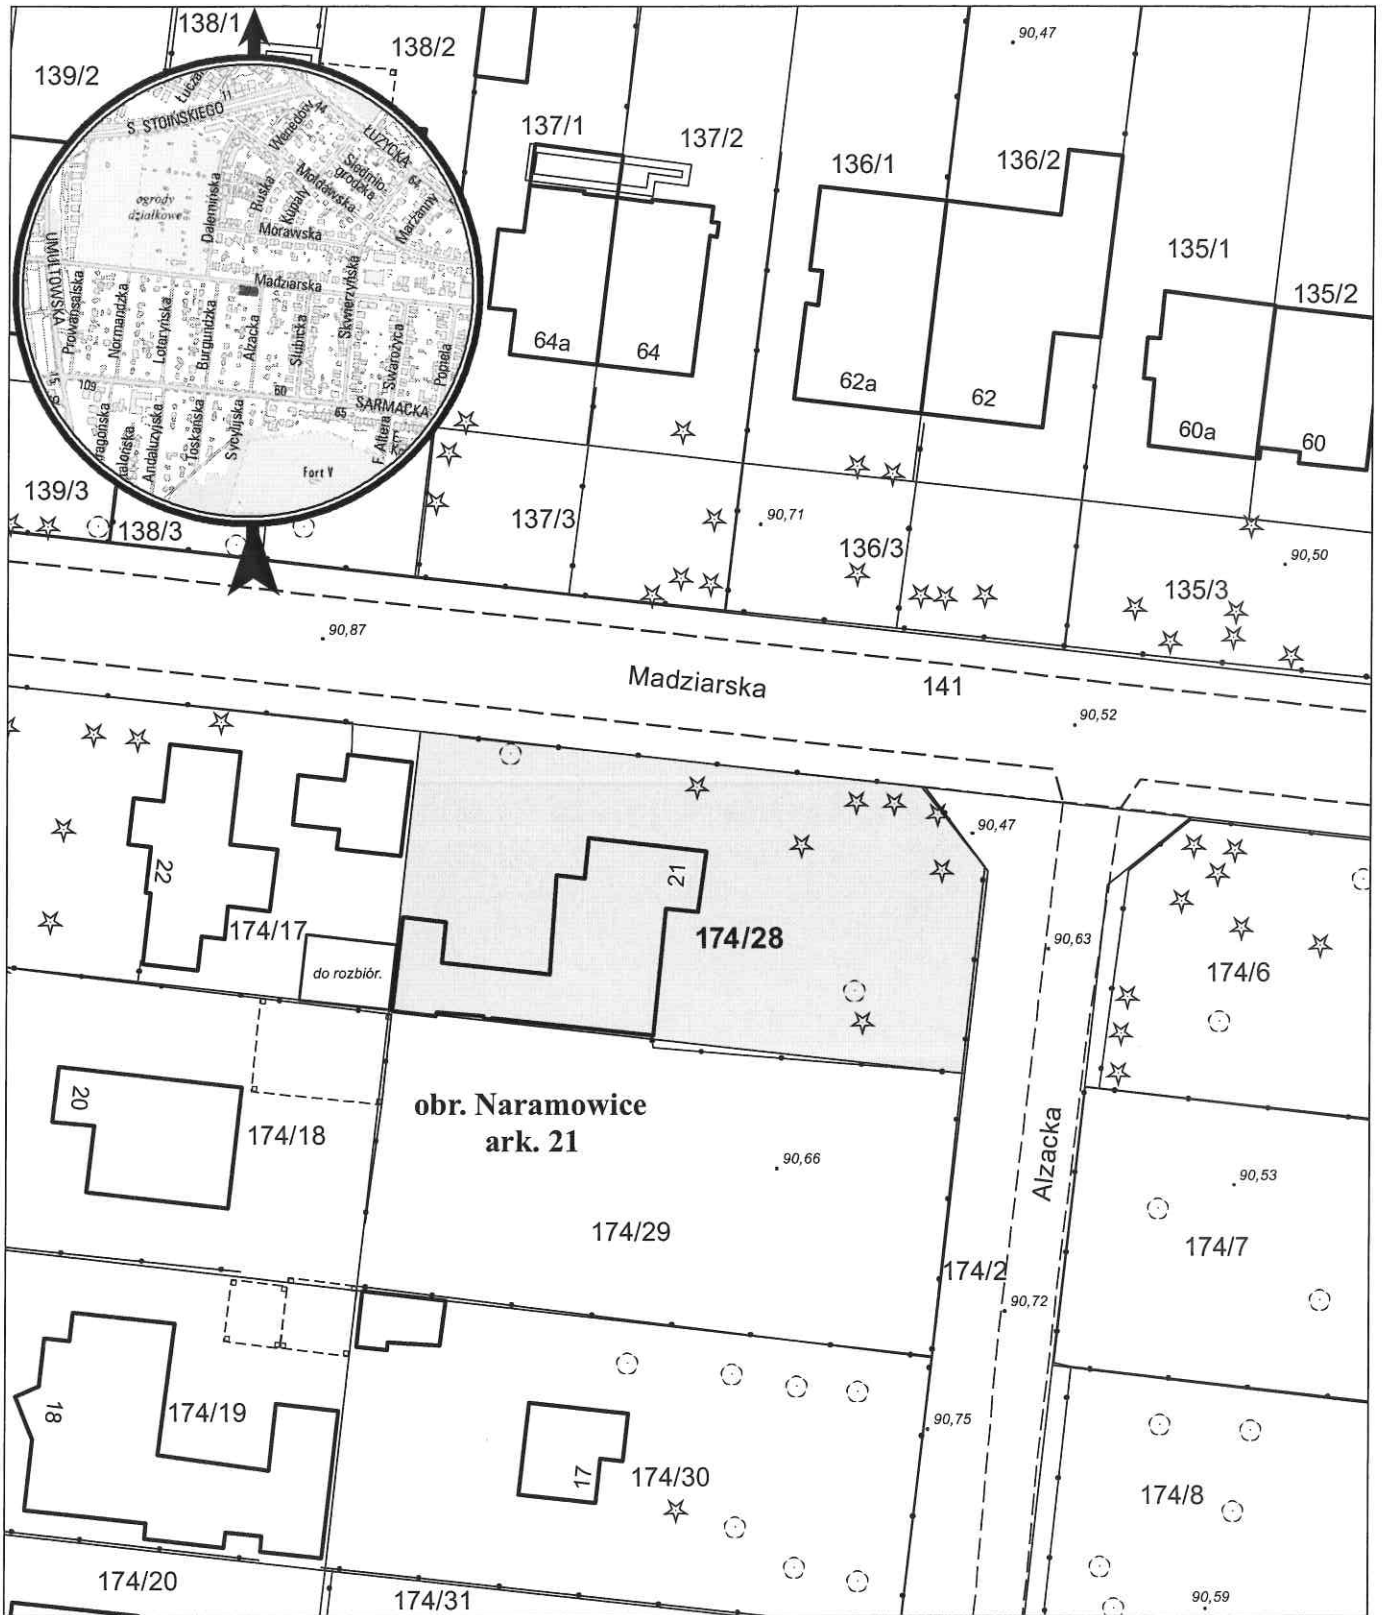

MAPA INFORMACYJNA

1: 500

opracowanie - ZGIKM GEOPOZ, GKR/187/2019

obręb Naramowice, arkusz 21

działka nr
174/28

pow. m²
693

KW
P01P/00115835/5

właściciel
Miasto Poznań