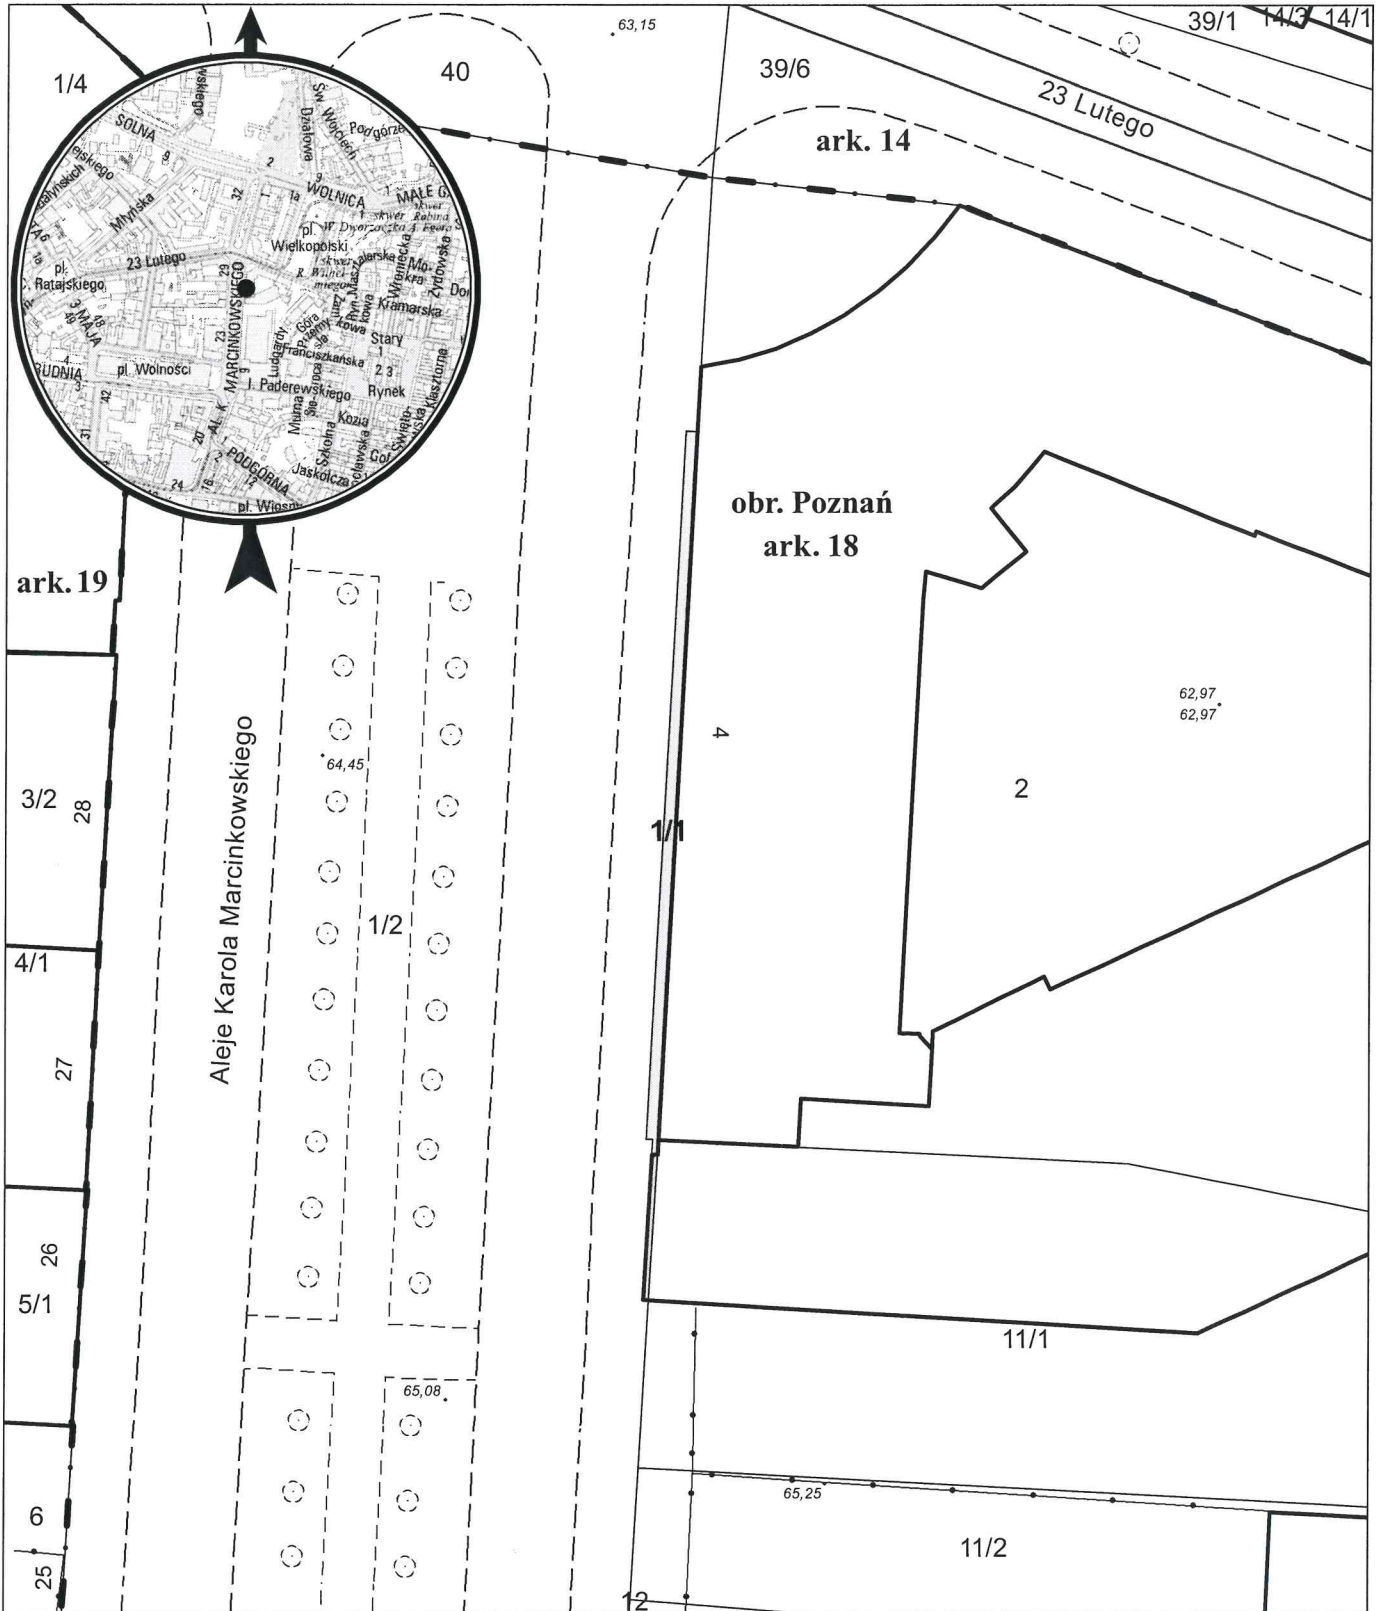

# MAPA INFORMACYJNA

## 1: 500

opracowanie - ZGIKM GEOPOZ, GKR/84/2019

działka nr  
1/1

pow. m<sup>2</sup>  
40

obręb Poznań, arkusz 18

KW  
P01P/00293713/5

właściciel  
Miasto Poznań