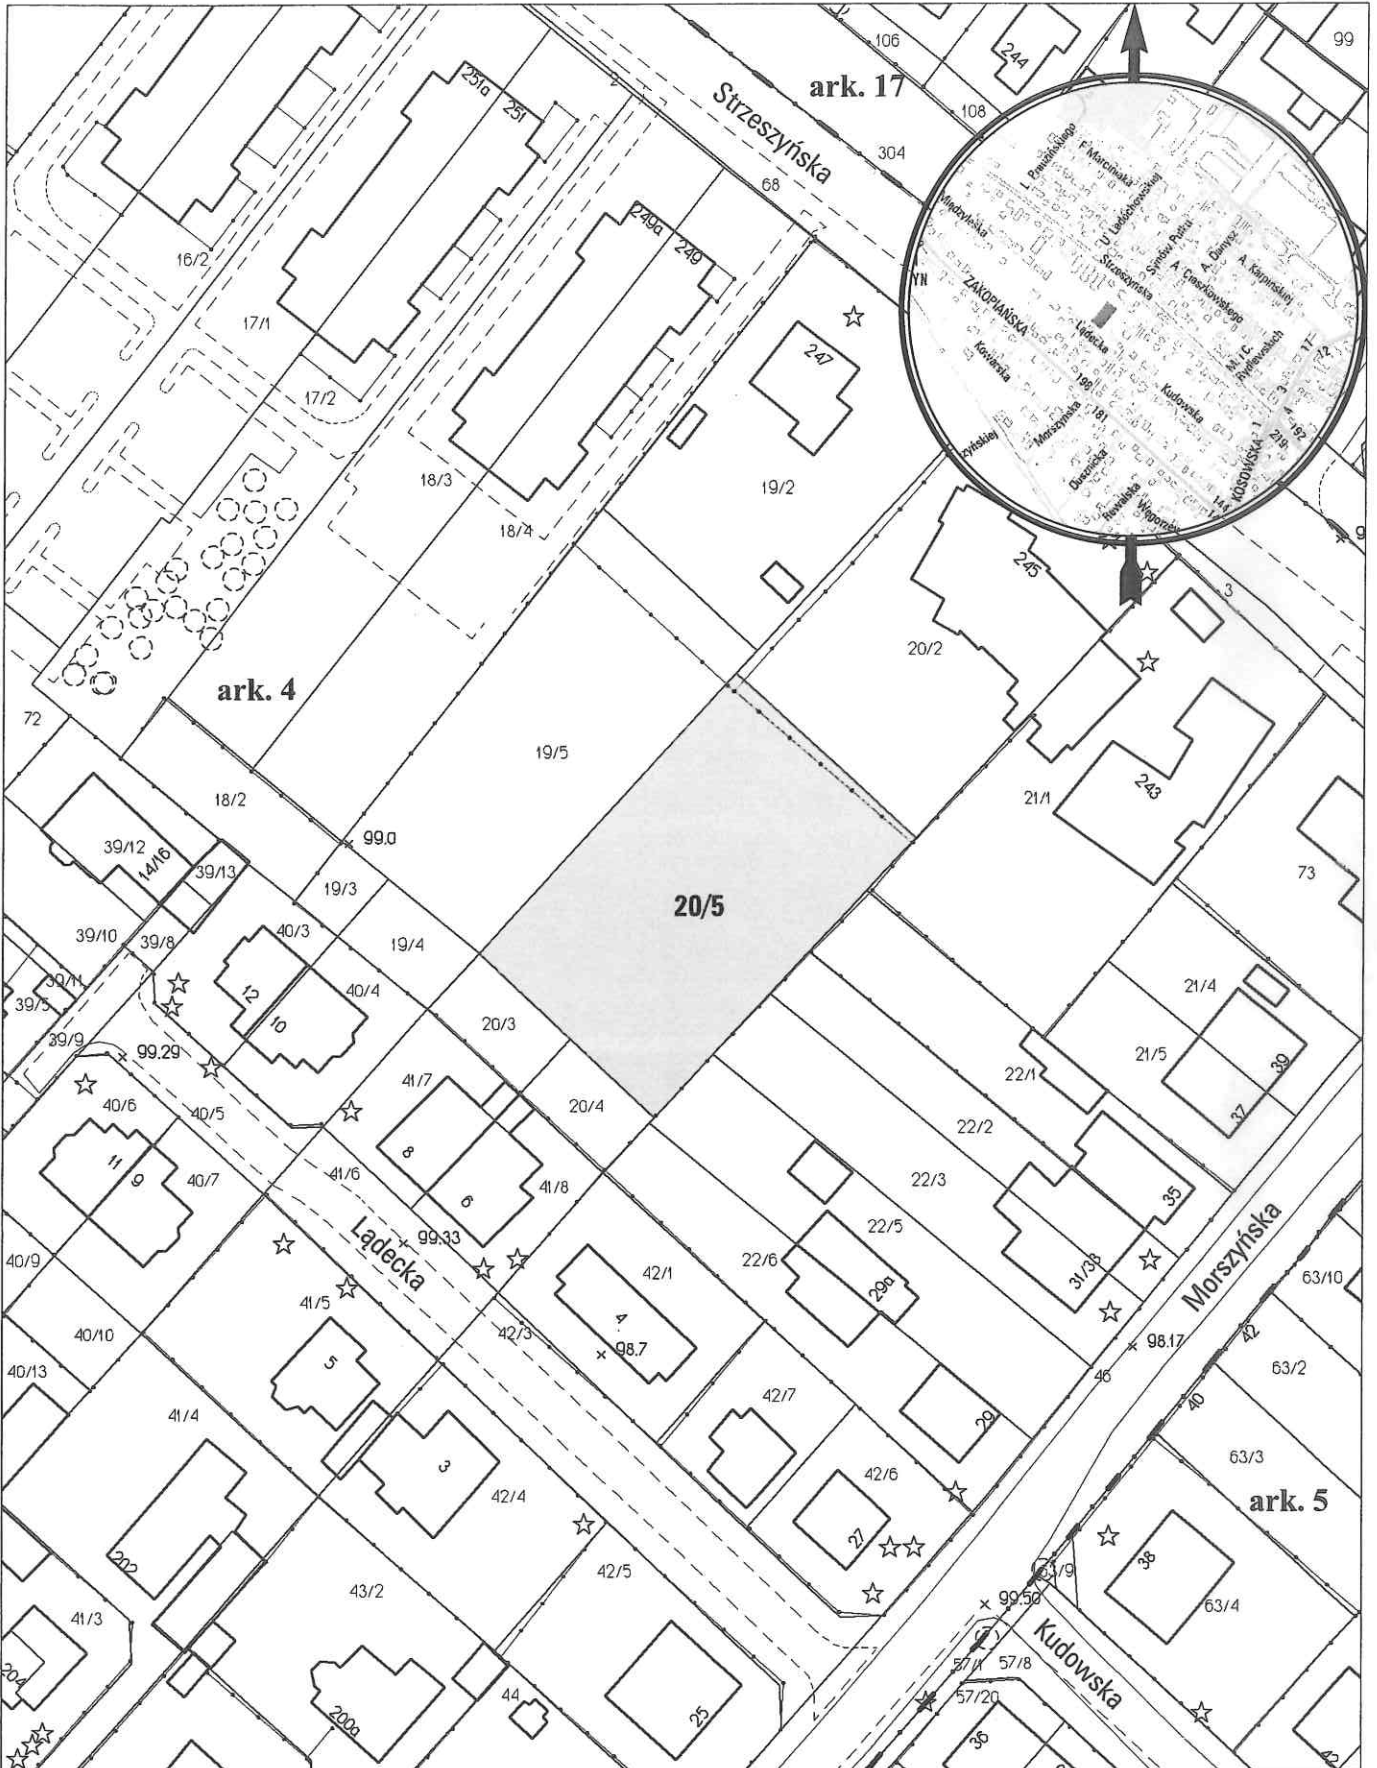

# MAPA INFORMACYJNA

1:1000

opracowanie - ZGikM GEOPOZ GKR/217/2012

## obręb Strzeszyn, arkusz 4

działka nr	pow. m <sup>2</sup>	KW	właściciel
20/5	1613	P01P/00124088/9	Miasto Poznań