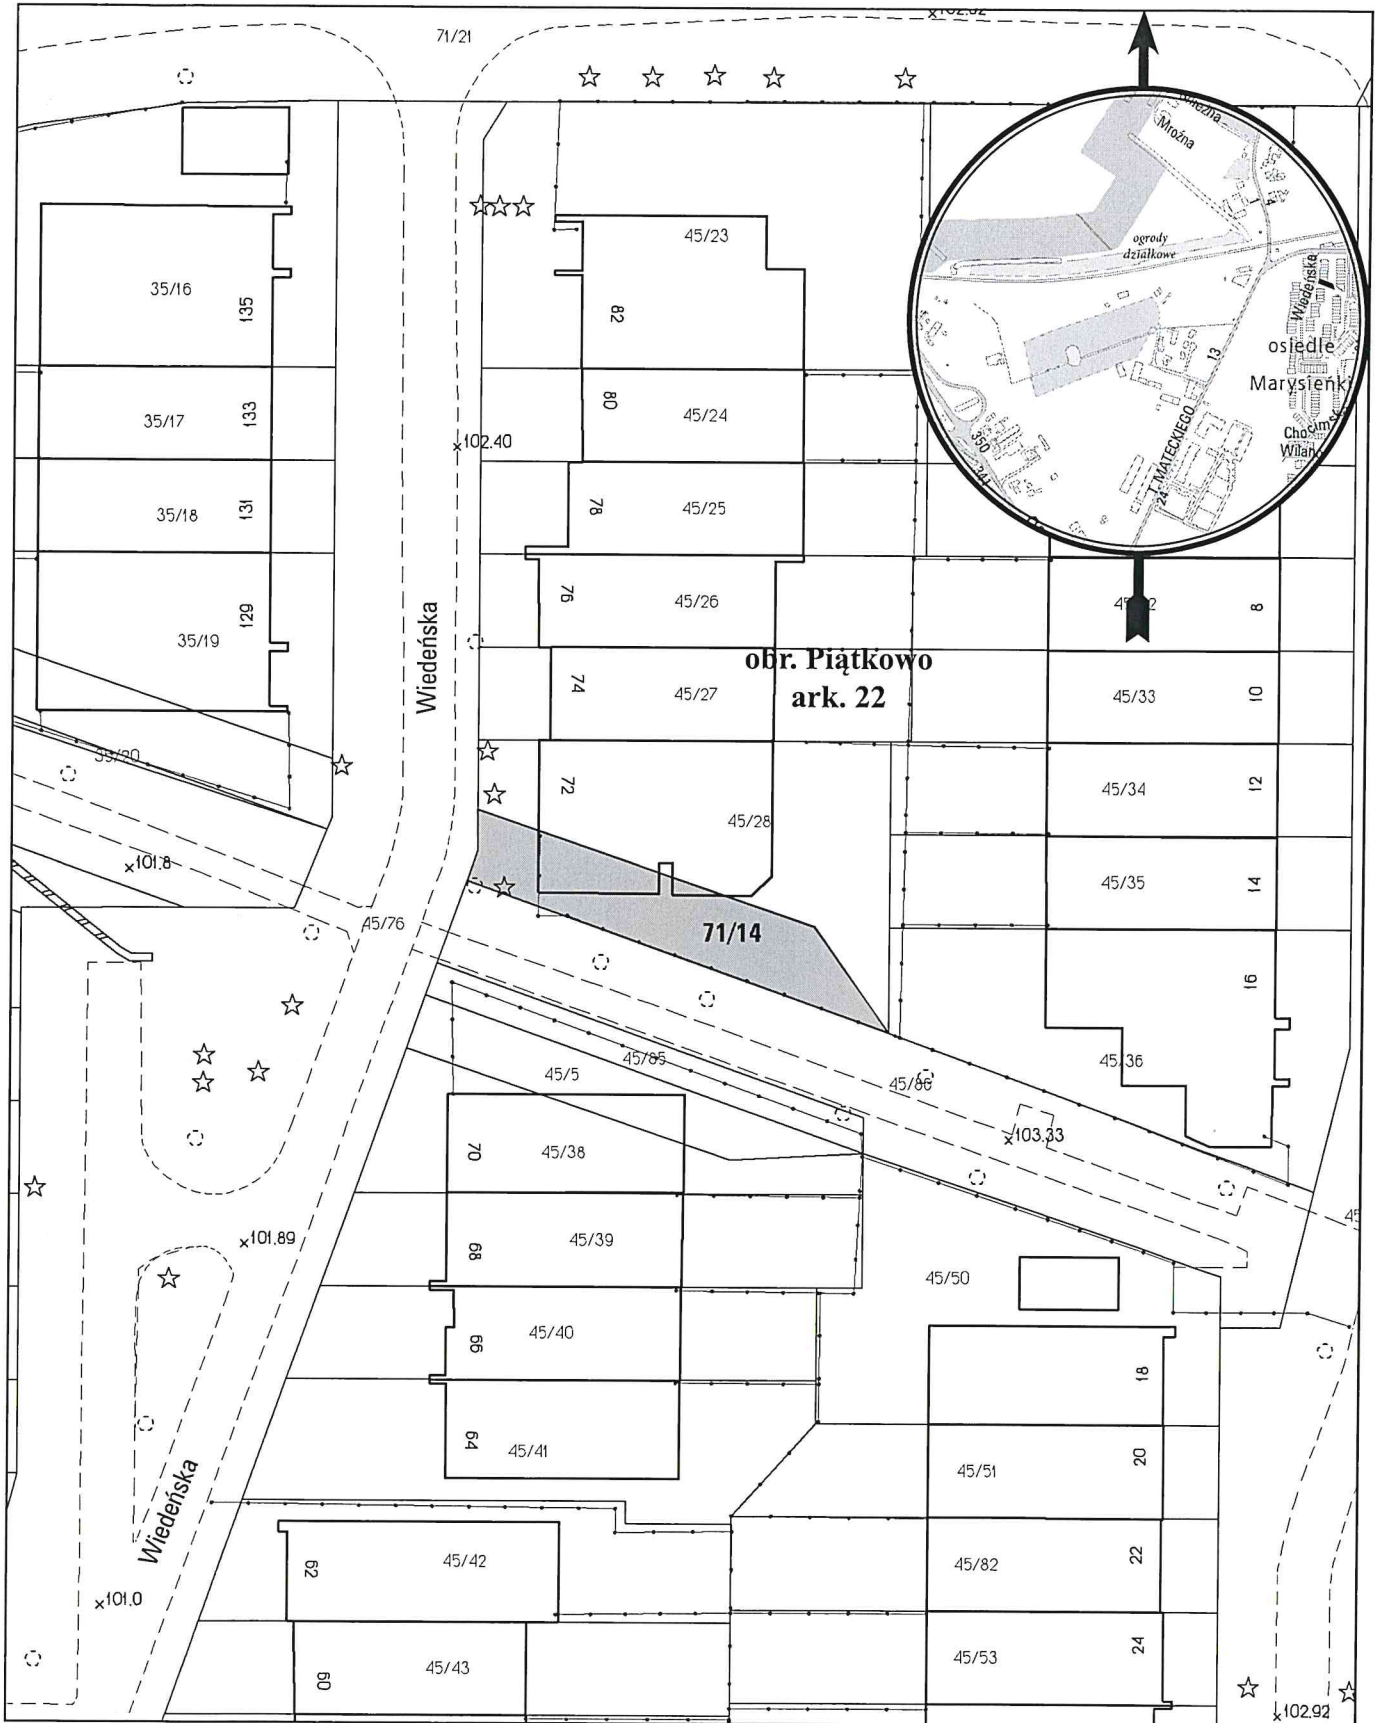

MAPA INFORMACYJNA

1:500

opracowanie - ZGikM GEOPoz, GKR/301/2015

obręb Piątkowo, arkusz 22

działka nr
71/14

pow. m²
130

KW
PO1P/00101494/1

właściciel
Miasto Poznań