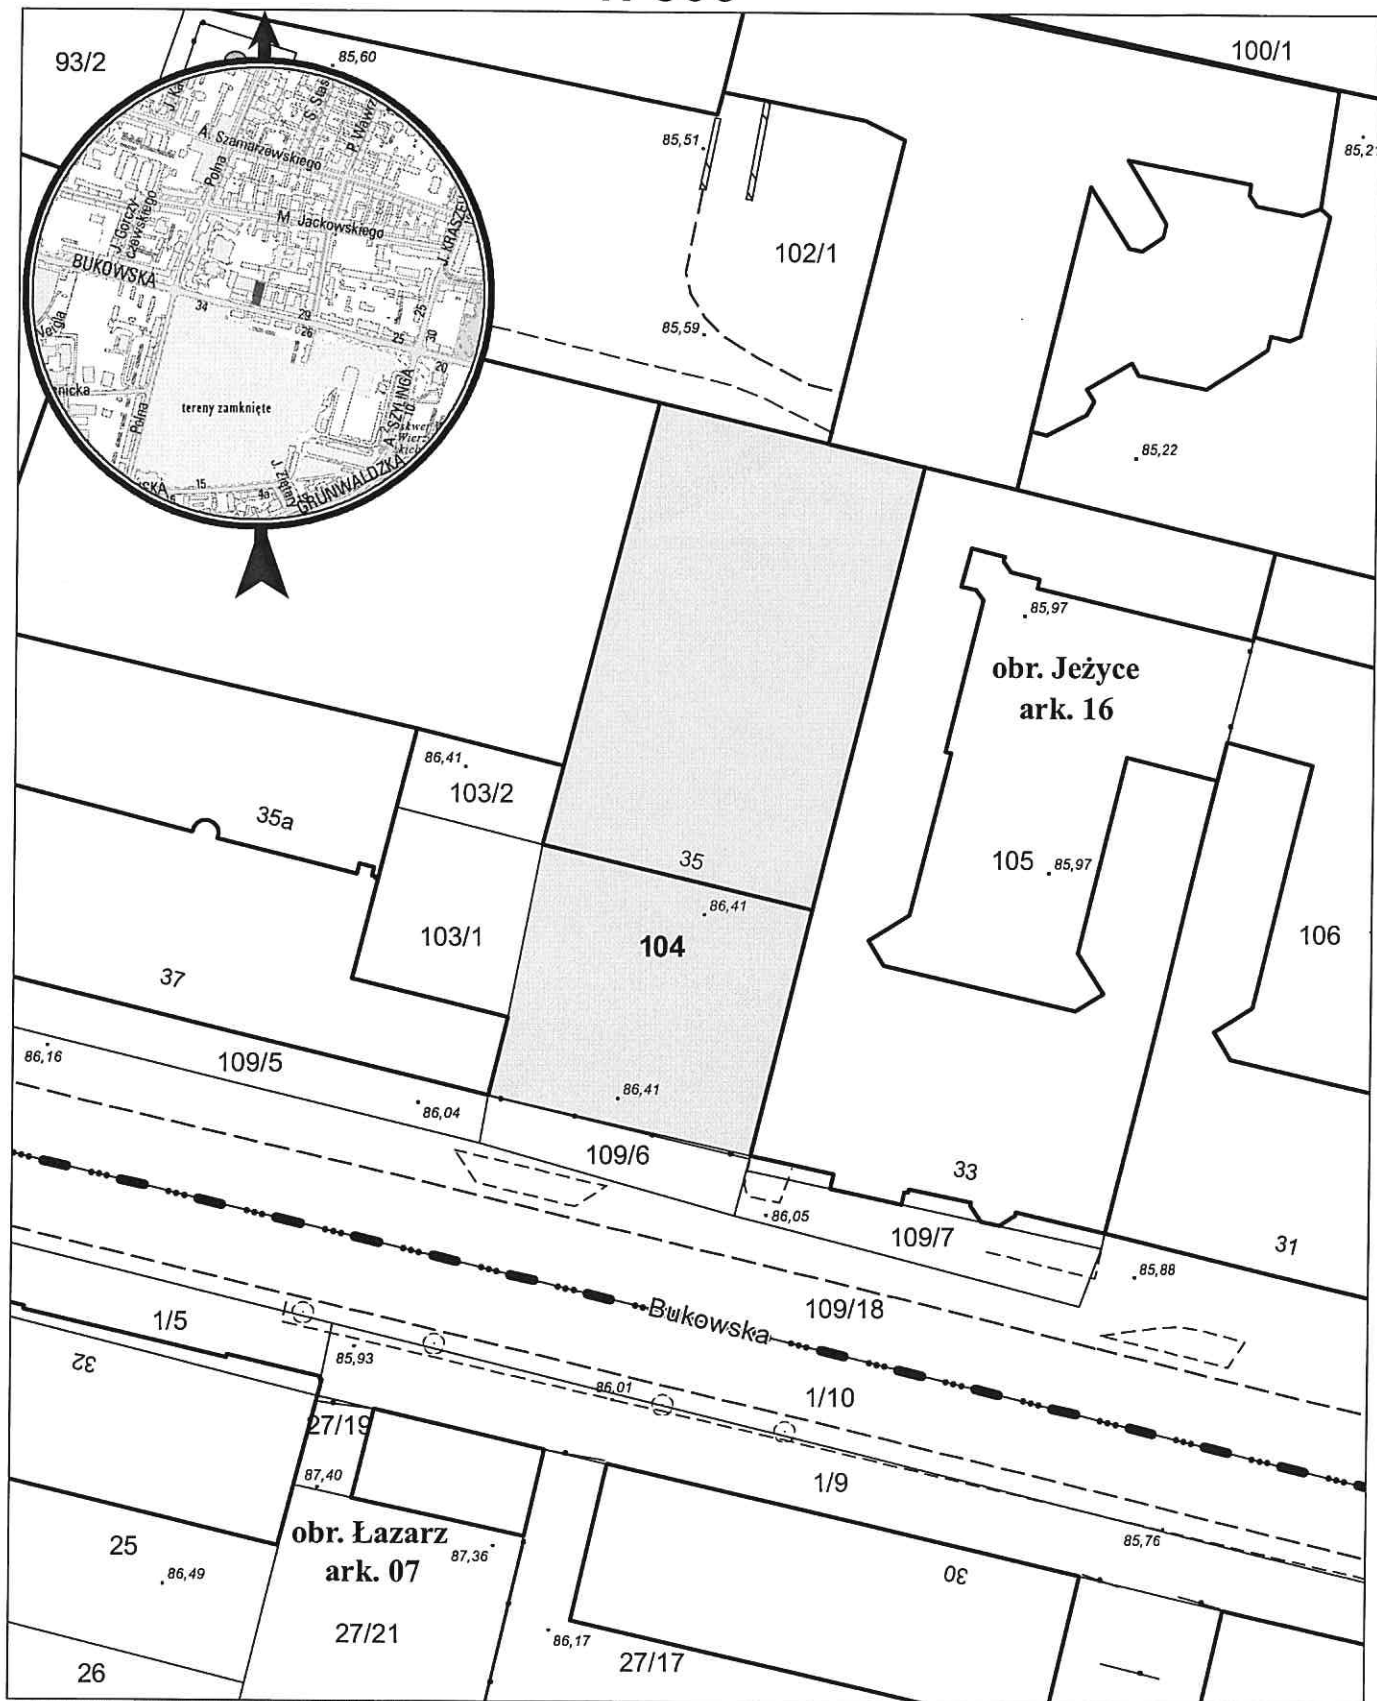

MAPA INFORMACYJNA

1: 500

opracowanie - ZGİKM GEOPOZ, GKR/269/2018

działka nr
104

pow. m²
845

obręb Jeżyce, arkusz 16
KW
P01P/00219175/9

właściciel
Miasto Poznań