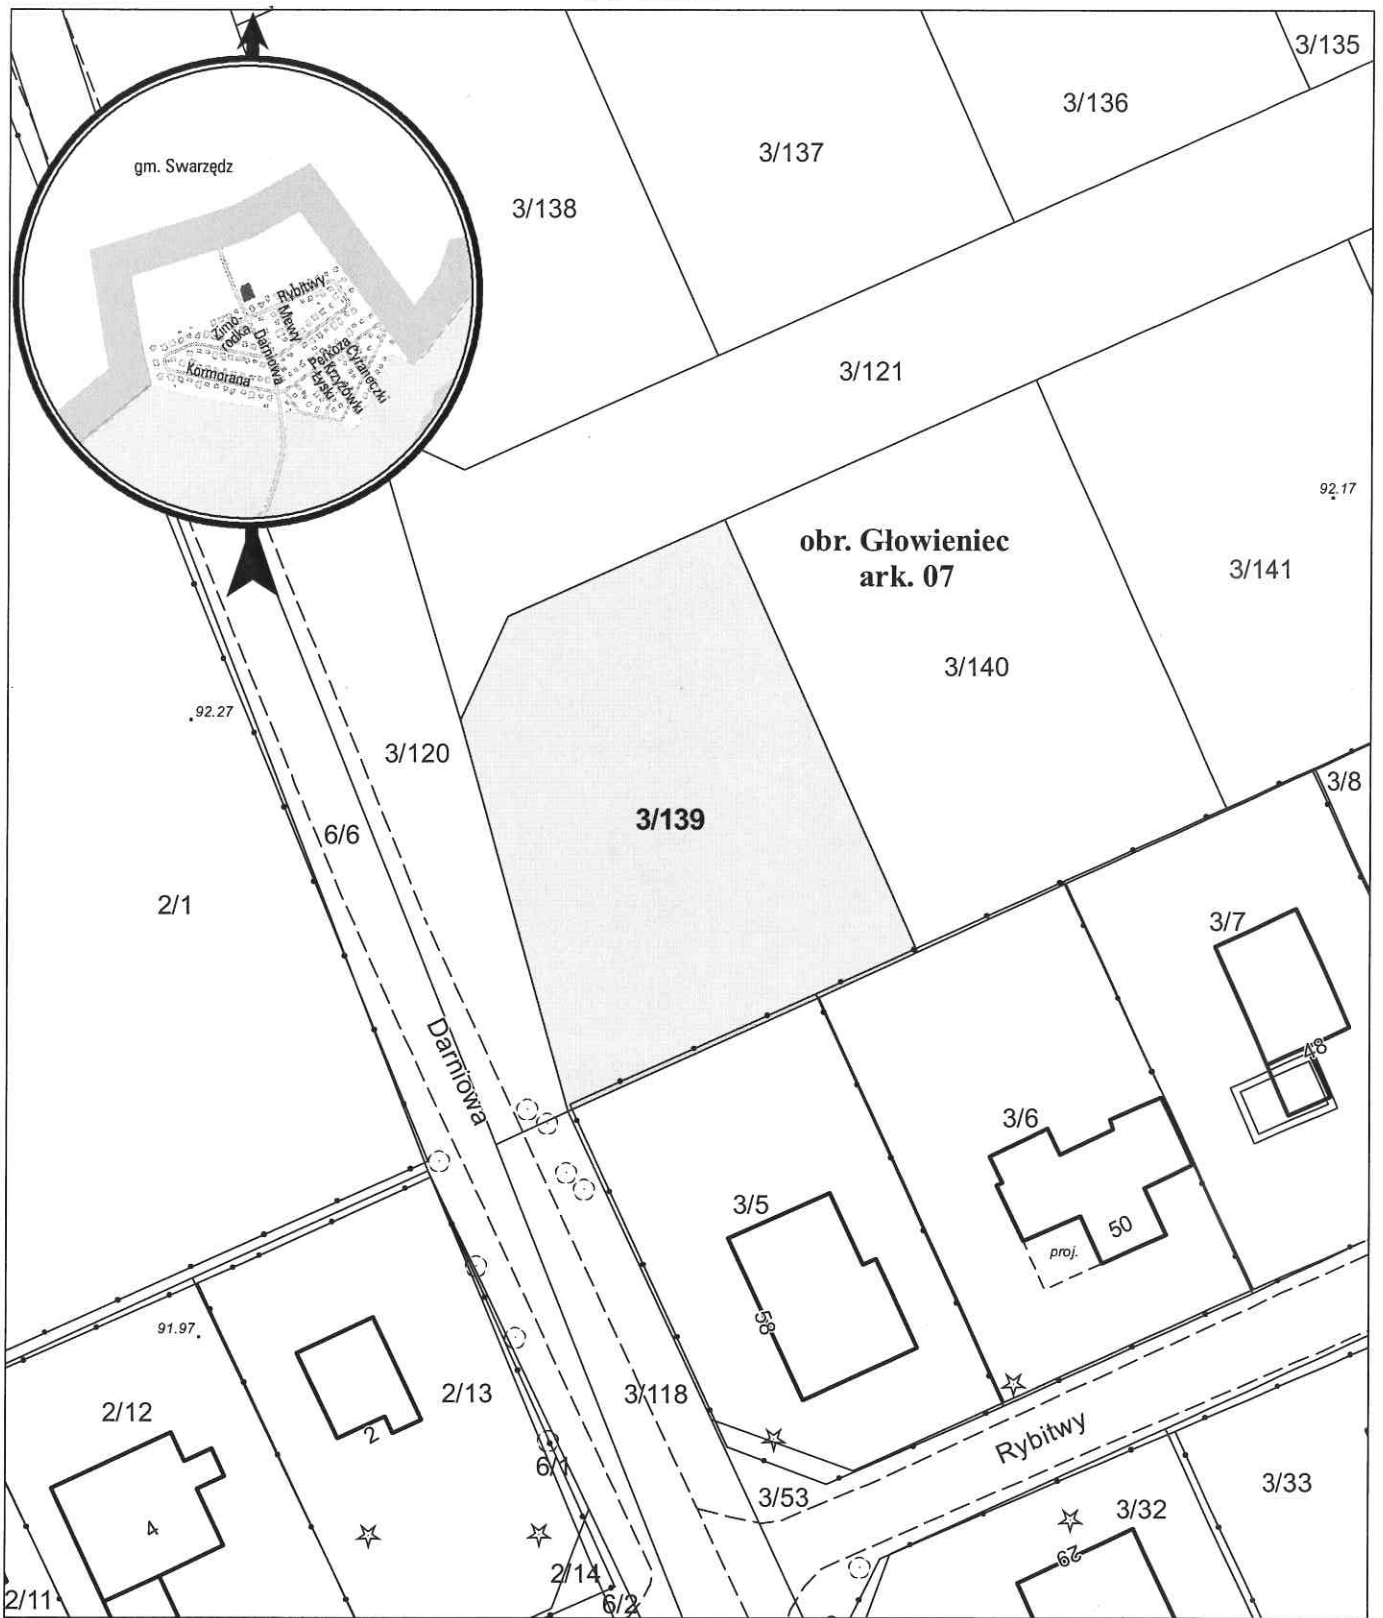

# MAPA INFORMACYJNA

## 1: 500

opracowanie - ZGikM GEOPOZ, GKR/315/2019

dziłka nr  
3/139

pow. m<sup>2</sup>  
706

obręb Głowniec, arkusz 07

KW  
P02P/00111076/5

właściciel  
Miasto Poznań