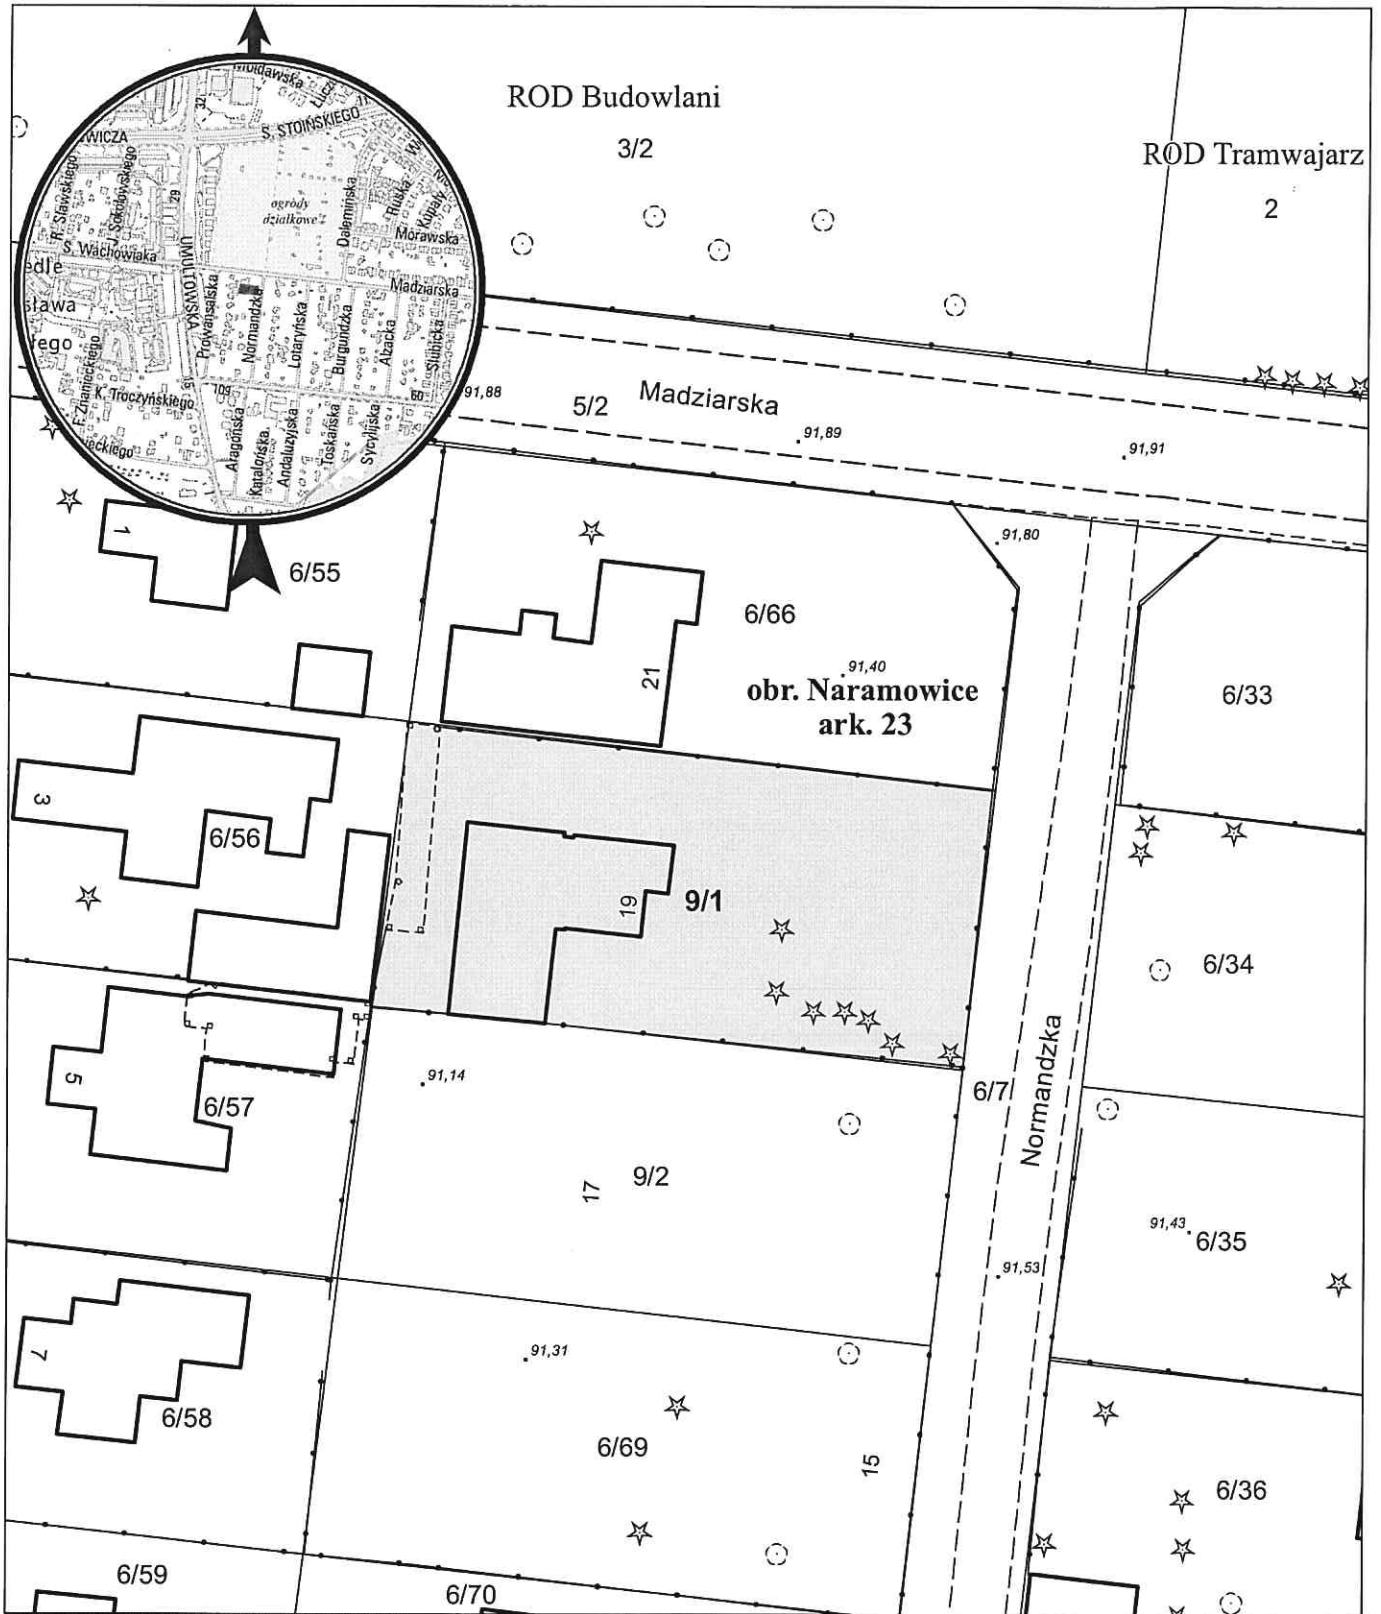

MAPA INFORMACYJNA

1: 500

opracowanie - ZGIKM GEOPOZ, GKR/197/2019

obręb Naramowice, arkusz 23

działka nr
9/1

pow. m²
732

KW
PO1P/00115834/8

właściciel
Miasto Poznań