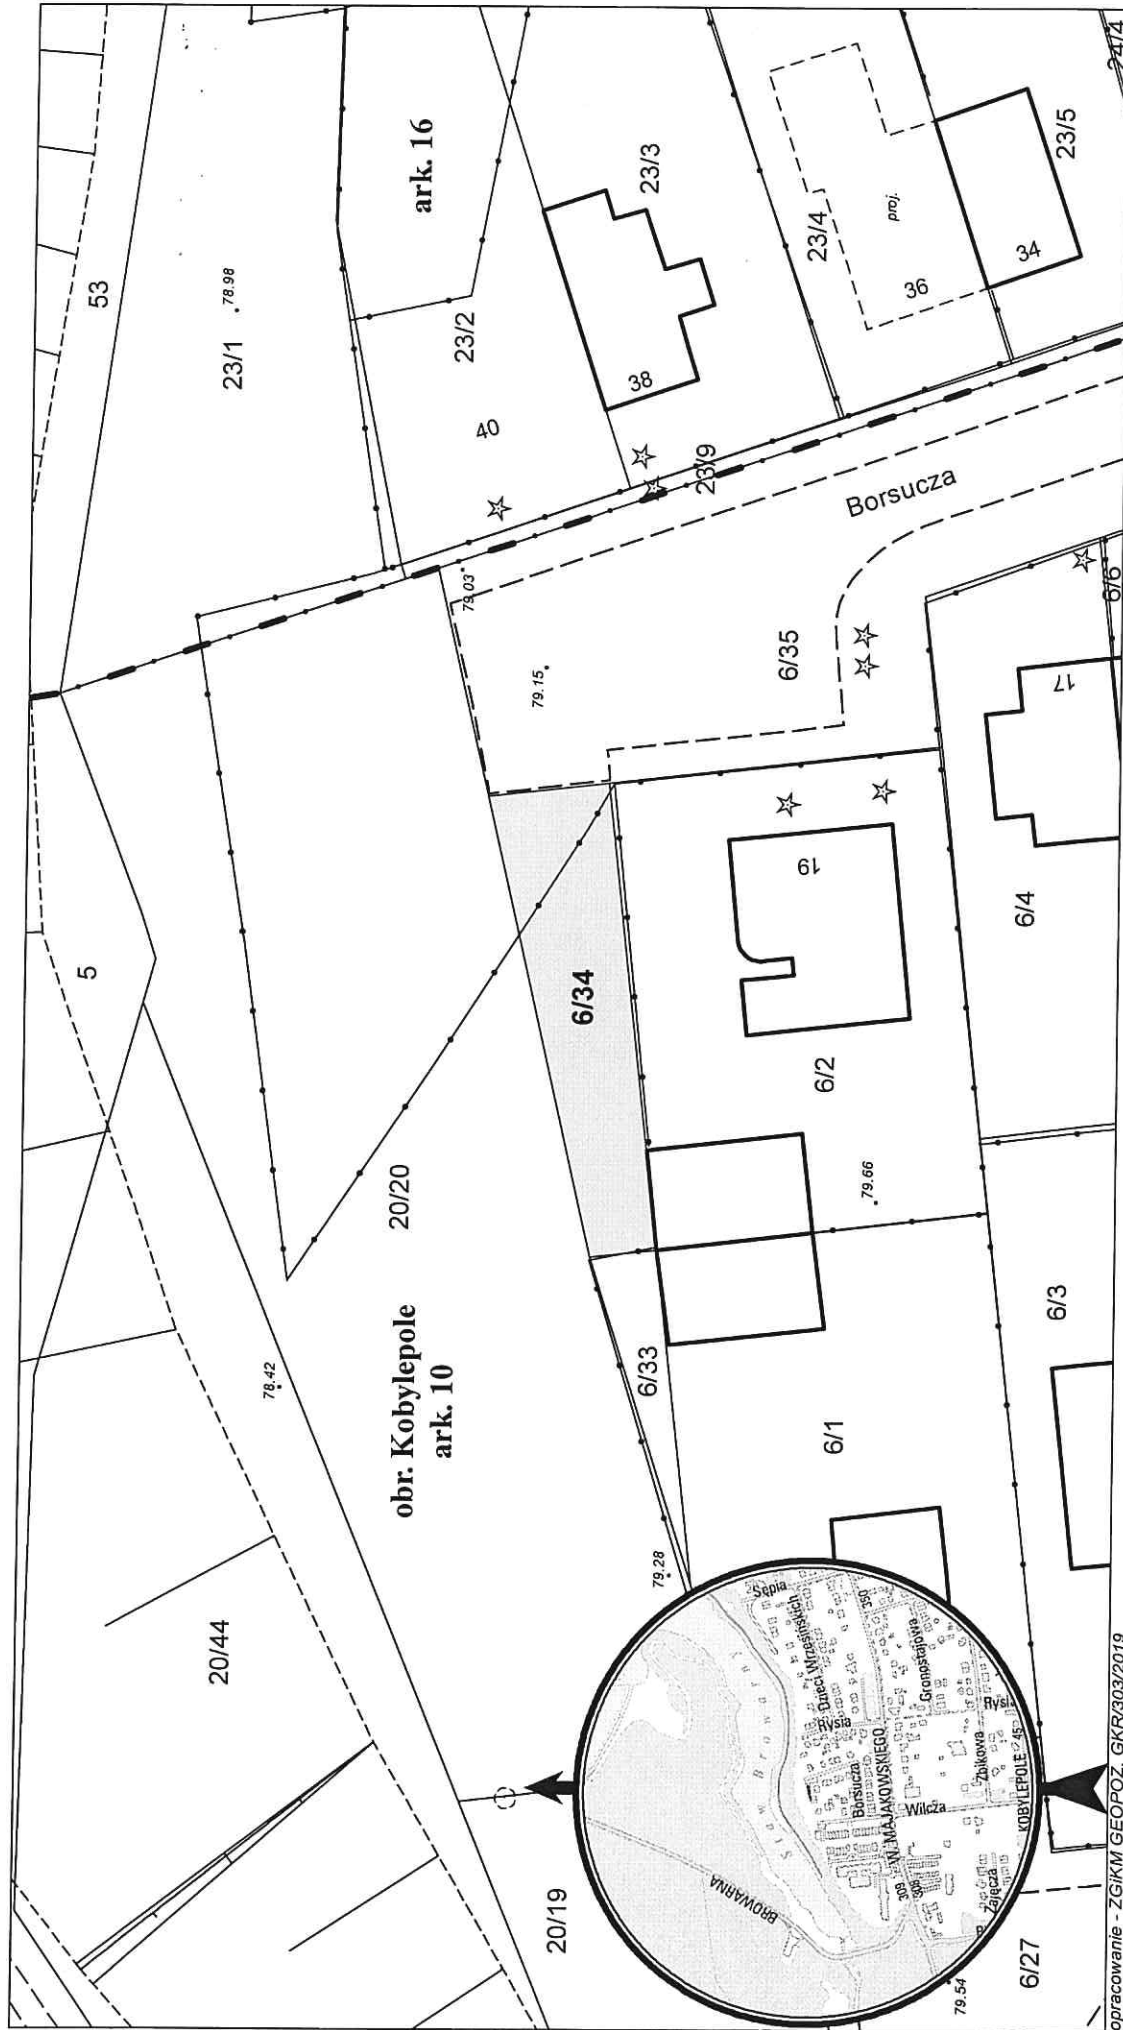

# MAPA INFORMACYJNA

1: 500

obr. Kobyłepole  
ark. 10

właściciel  
Miasto Poznań

obręb Kobyłepole, arkusz 10  
KW  
PO2P/00101465/6

pow. m<sup>2</sup>  
196

działka nr  
6/34

opracowanie - ZiEM GEOPOZ, GKR303/2019