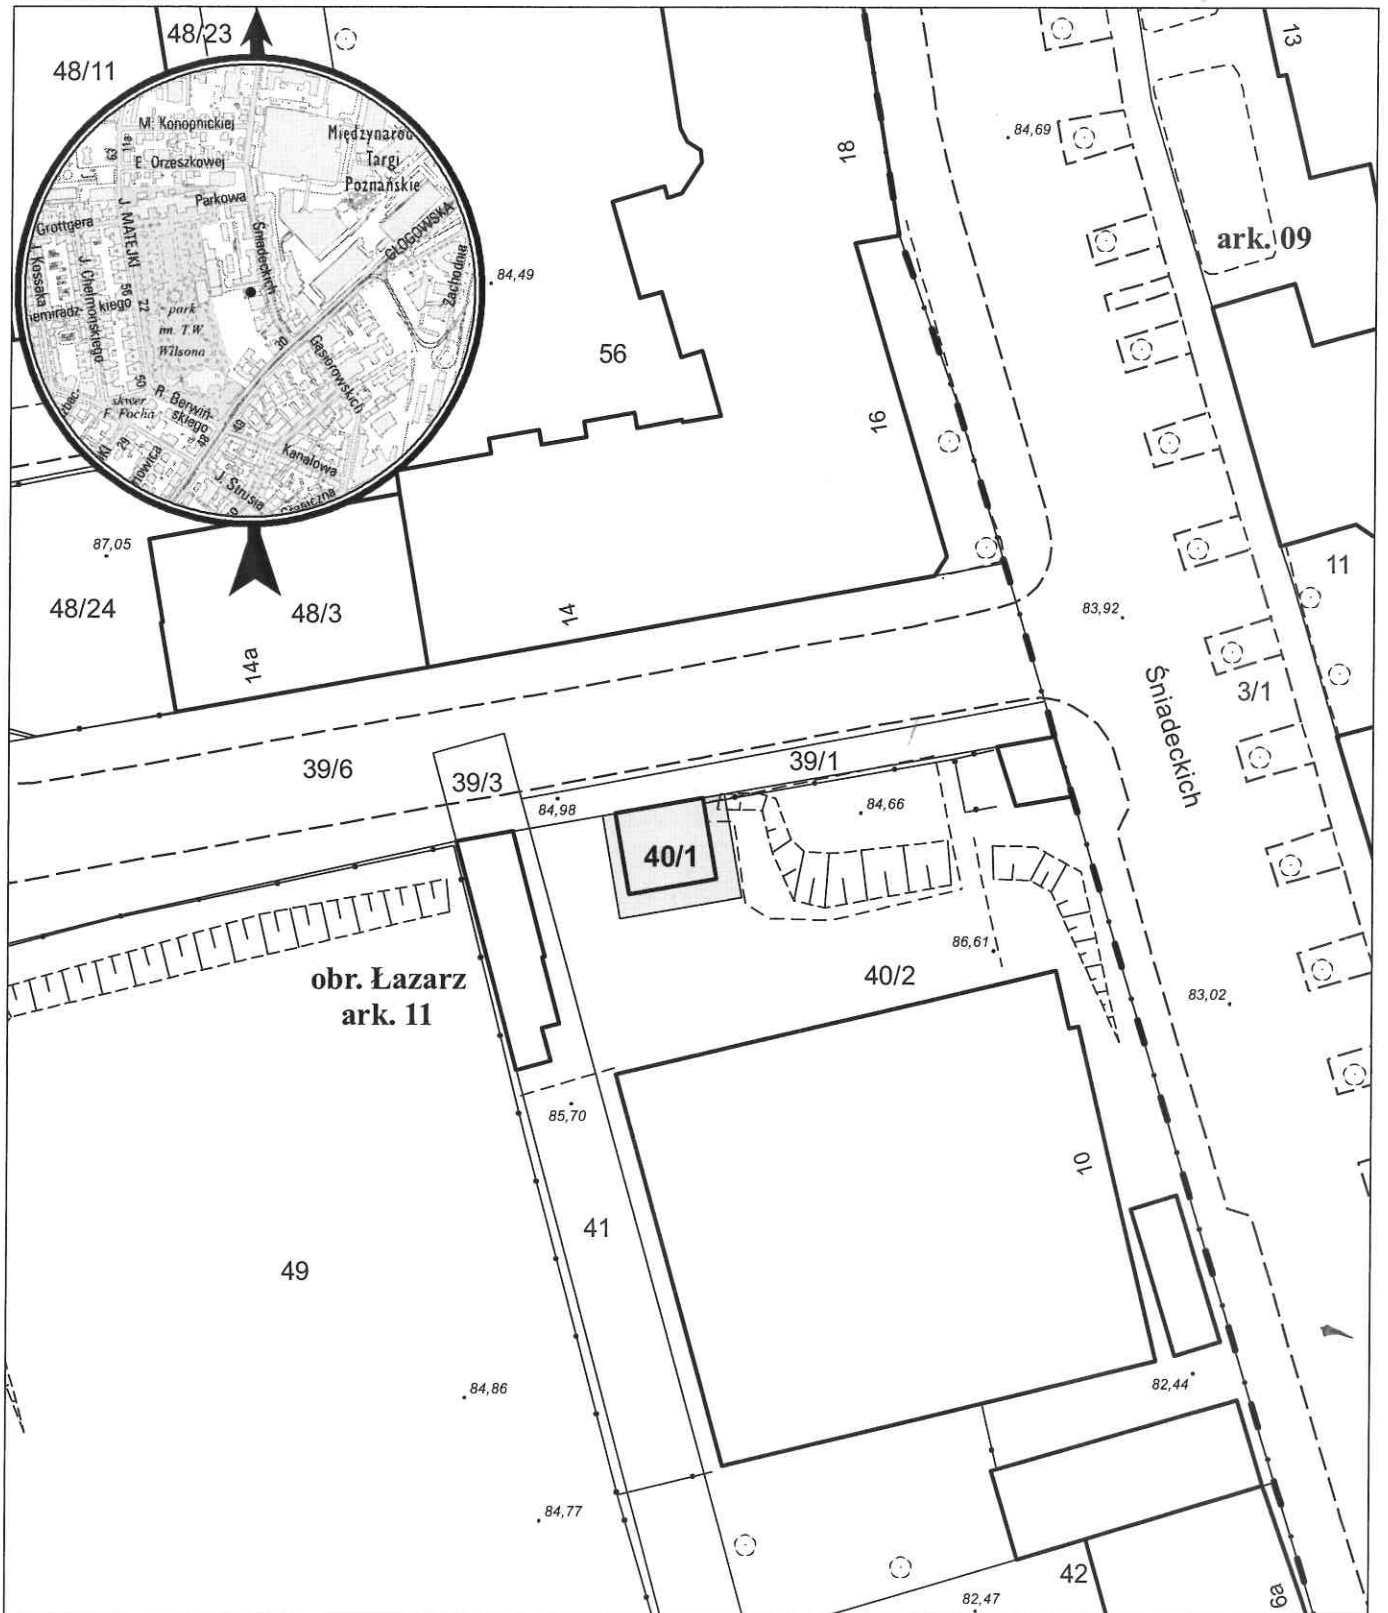

# MAPA INFORMACYJNA

## 1: 500

opracowanie - ZGKM GEOPOZ, GKR/93/2019

dziłka nr  
40/1

pow. m<sup>2</sup>  
56

obręb Łazarz, arkusz 11  
KW  
PO1P/00002367/8

właściciel  
Miasto Poznań