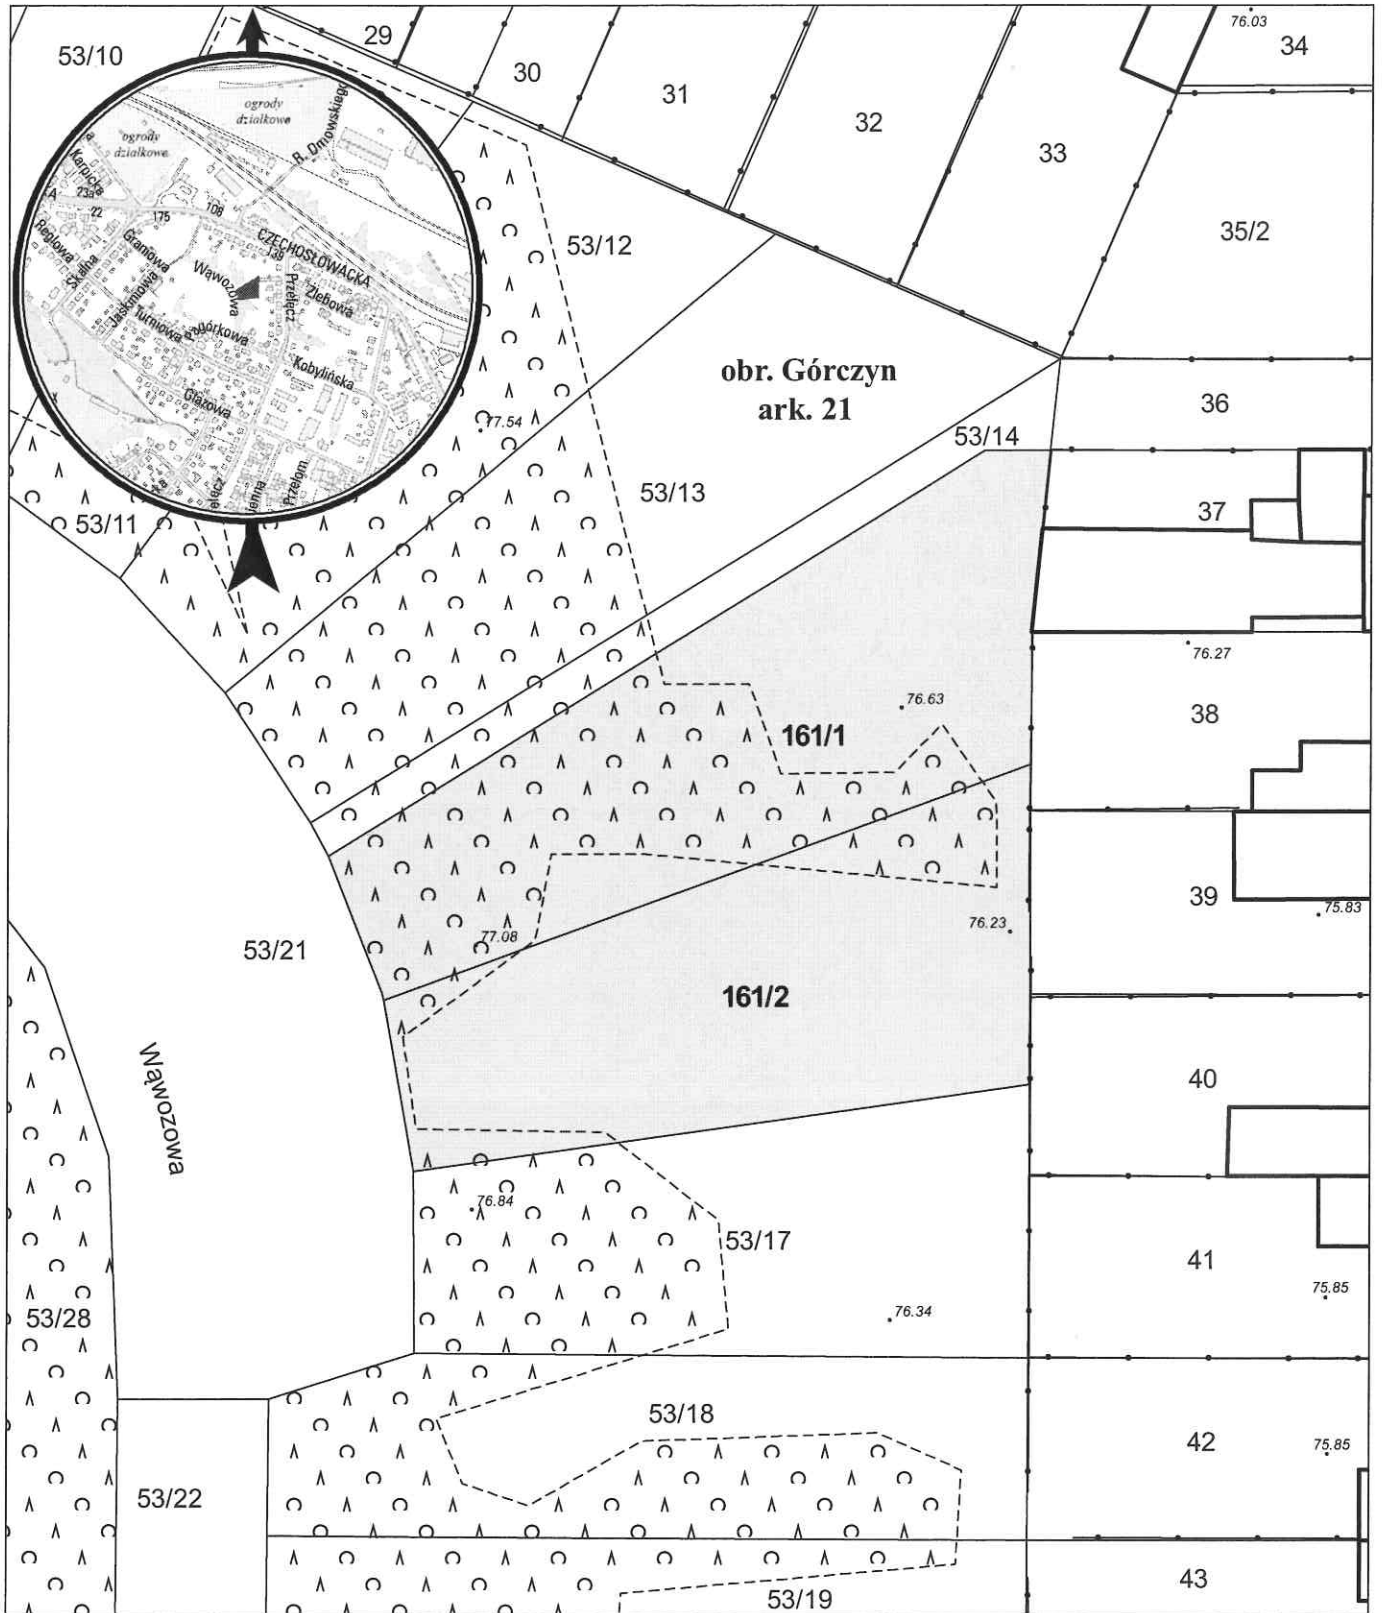

MAPA INFORMACYJNA

1: 500

opracowanie - ZGIKM GEOPOZ, GKR/280/2019

obręb Górczyn, arkusz 21

działka nr	pow. m ²	KW	właściciel
161/1	760	P01P/00101765/2	Miasto Poznań
161/2	686	P01P/00101765/2	Miasto Poznań