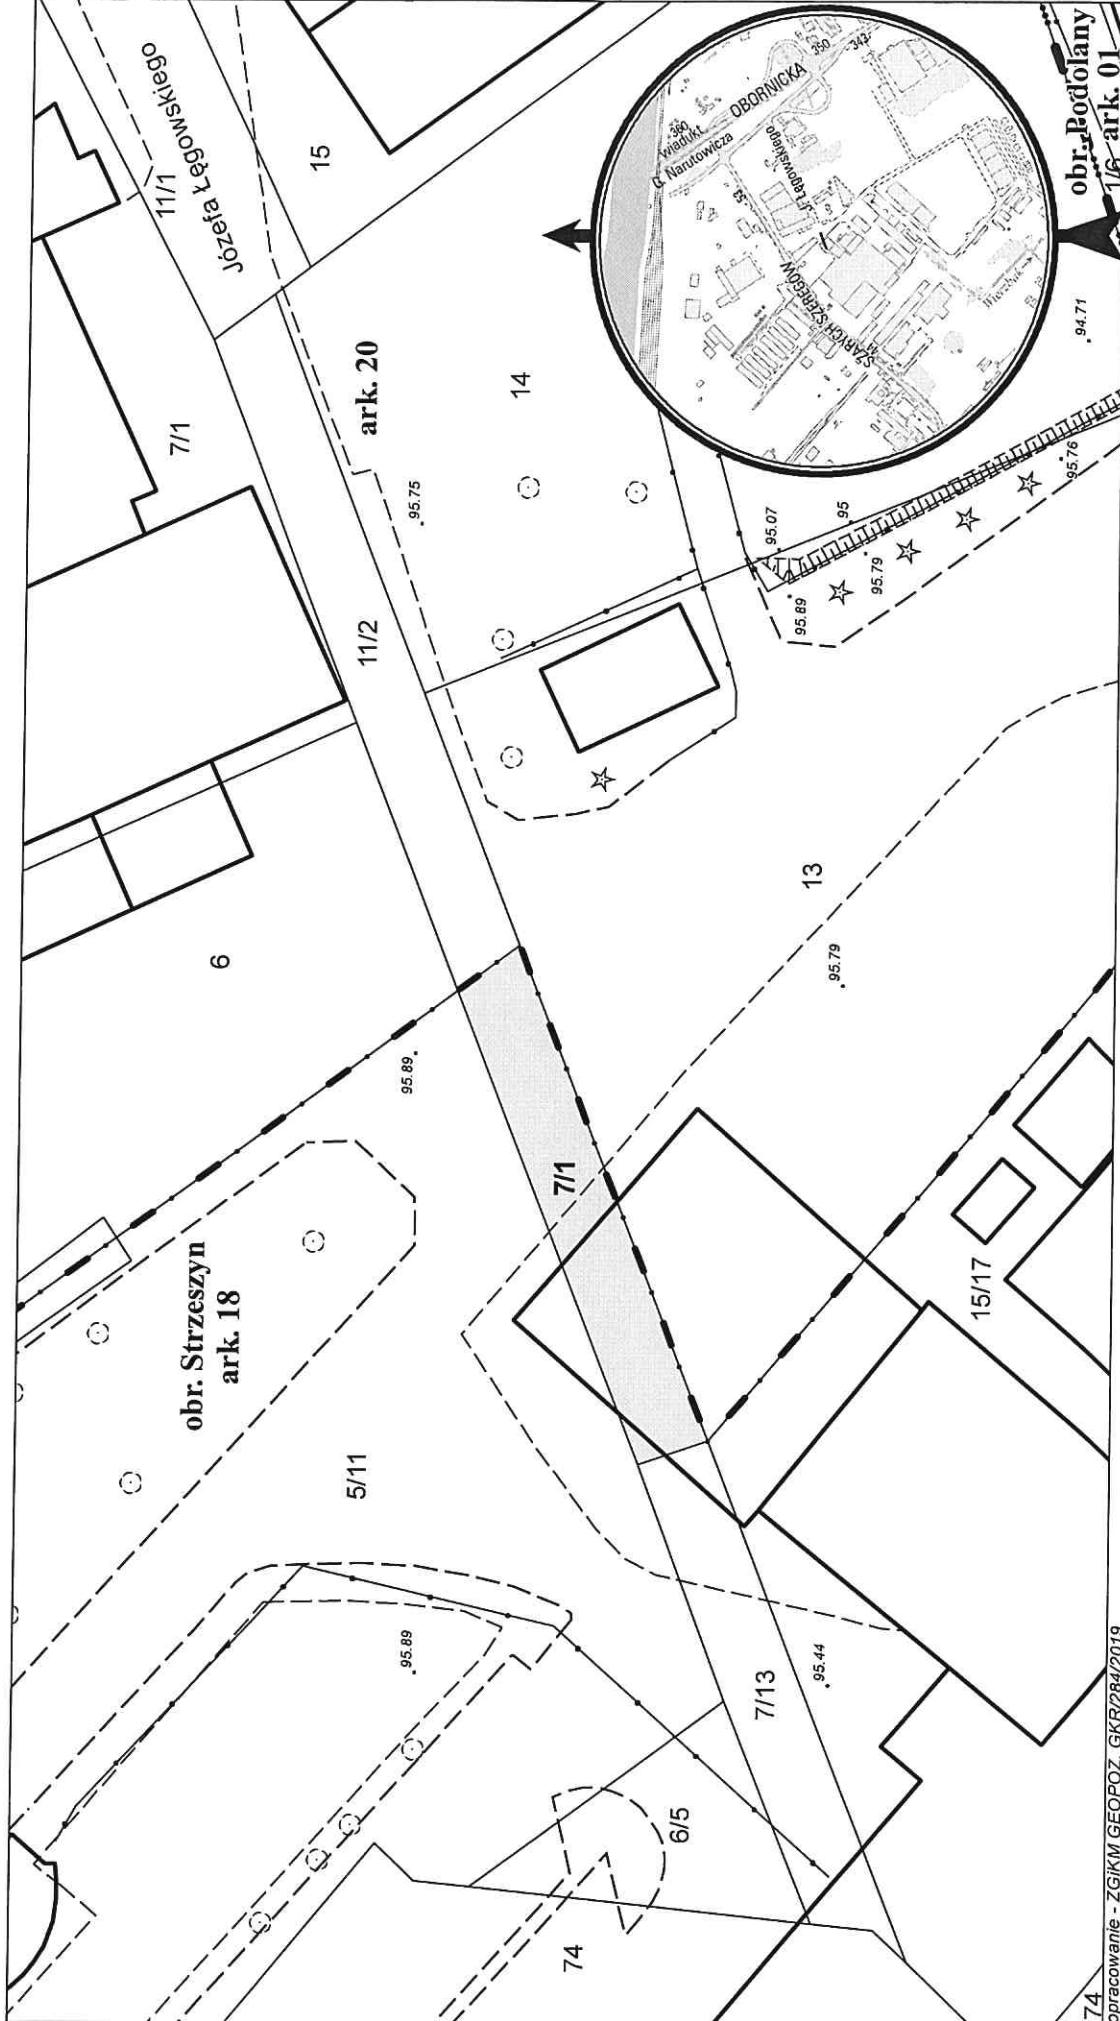

MAPA INFORMACYJNA

1: 500

74
opracowanie - ZGIM GEOPOZ, GKR/284/2019

działka nr	7/1
pow. m ²	170
obręb Strzeszyn, arkusz 18	
KW	
P01P/00211460/8	
właściciel	Miasto Poznań