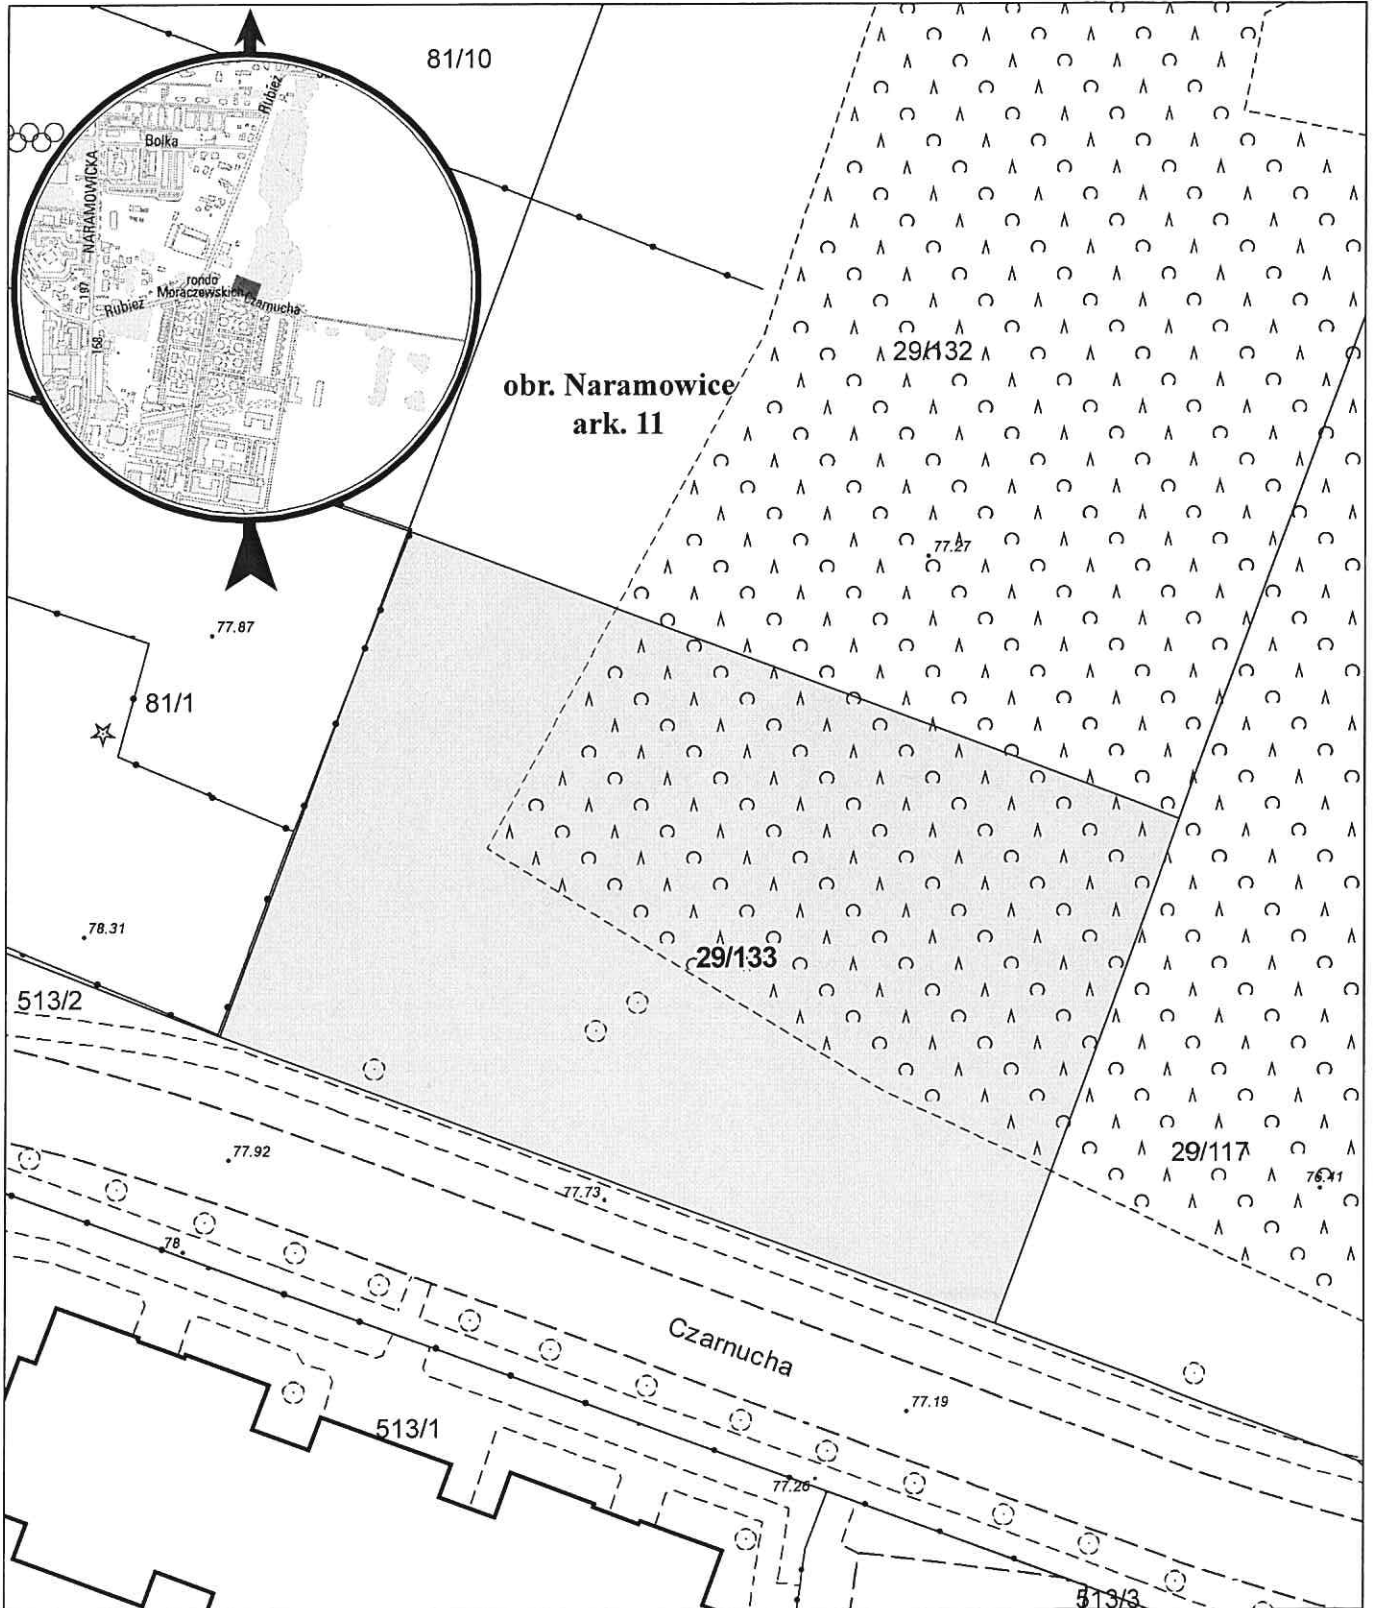

MAPA INFORMACYJNA

1: 500

opracowanie - ZGIKM GEOPOZ, GKR/139/2020

działka nr
29/133

pow. m²
1 943

obręb Naramowice, arkusz 11

KW
P01P/00170756/0

właściciel
Miasto Poznań