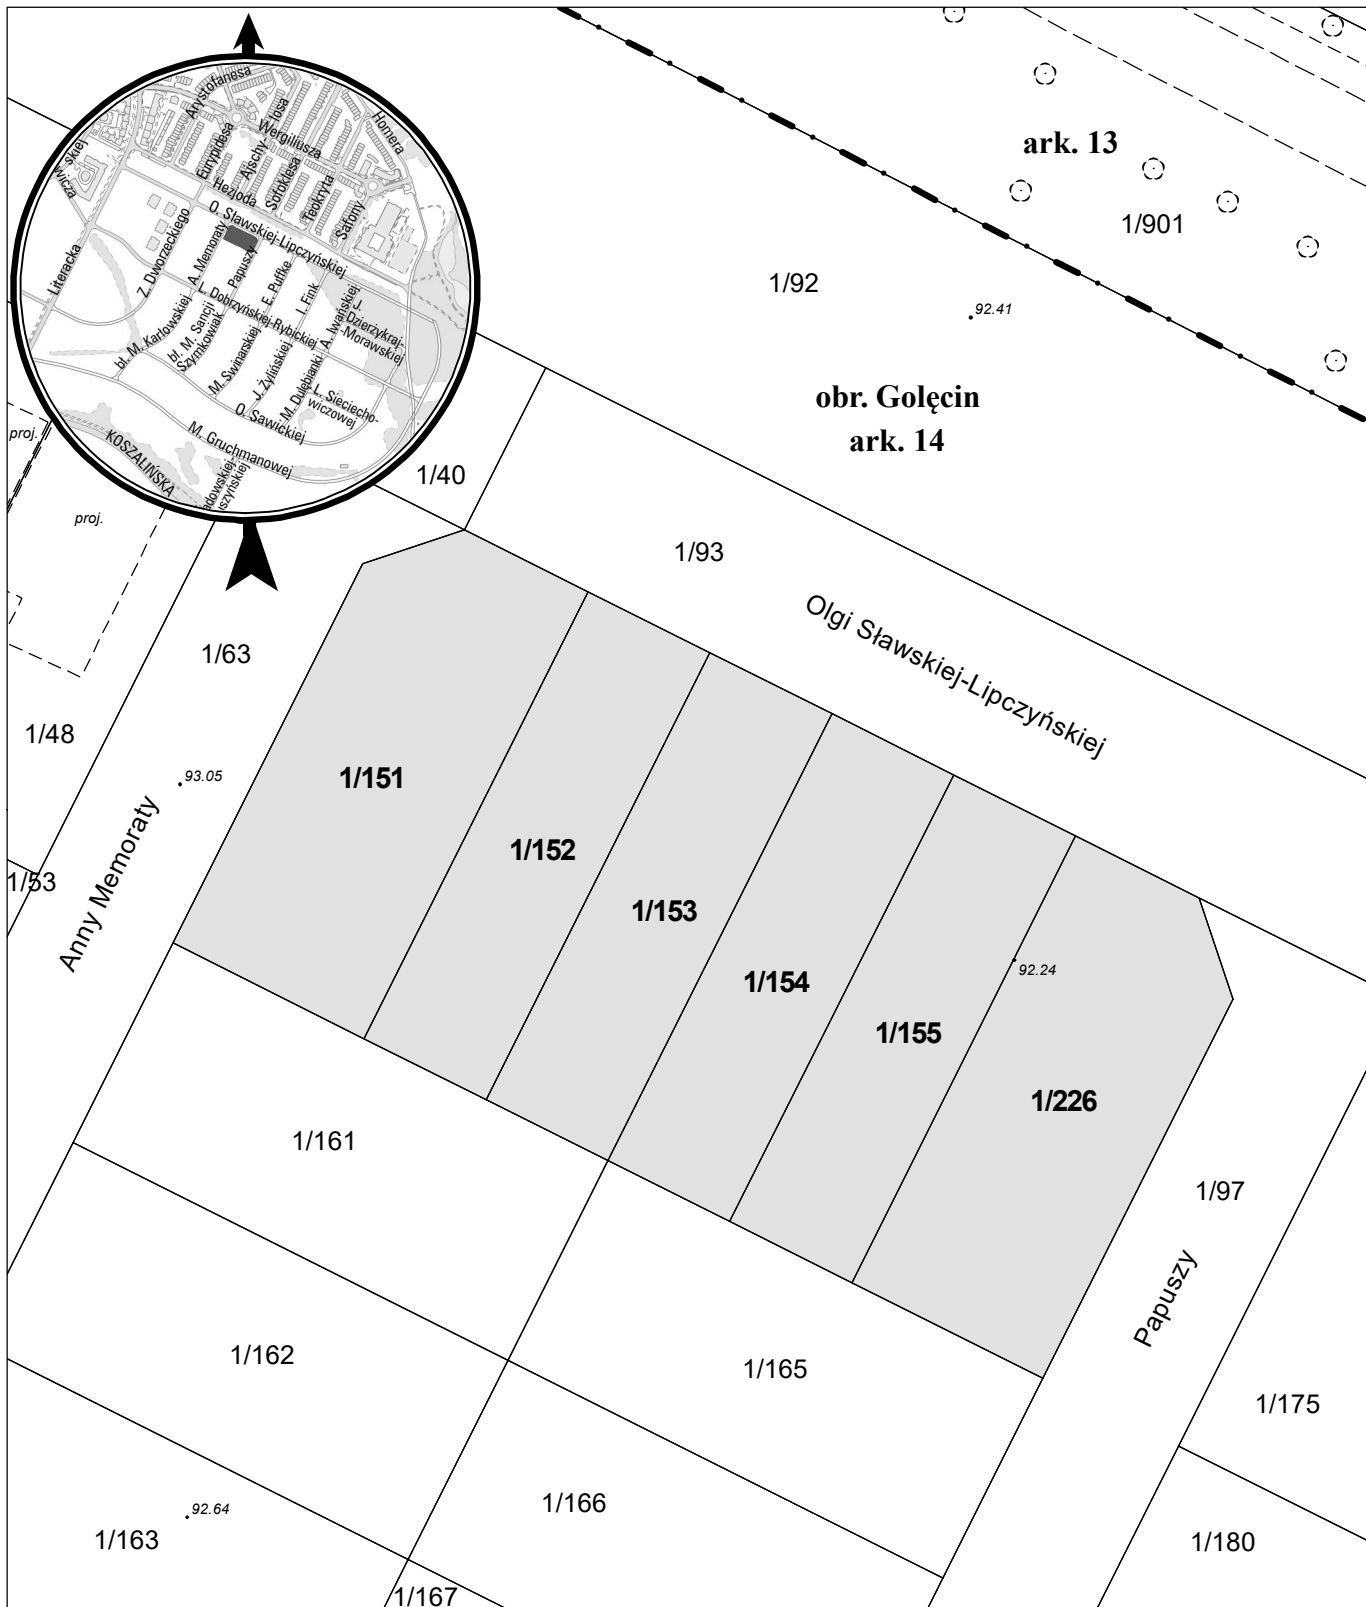

MAPA INFORMACYJNA

1: 500

opracowanie - ZGiKM GEOPOZ, GKR/105/2020

obręb Golęcín, arkusz 14

działka nr	pow. m ²	KW	właściciel
1/151	454	PO1P/00318233/8	Miasto Poznań
1/152	297	PO1P/00318233/8	Miasto Poznań
1/153	297	PO1P/00318233/8	Miasto Poznań
1/154	297	PO1P/00318233/8	Miasto Poznań
1/155	297	PO1P/00318233/8	Miasto Poznań
1/226	454	PO1P/00318233/8	Miasto Poznań