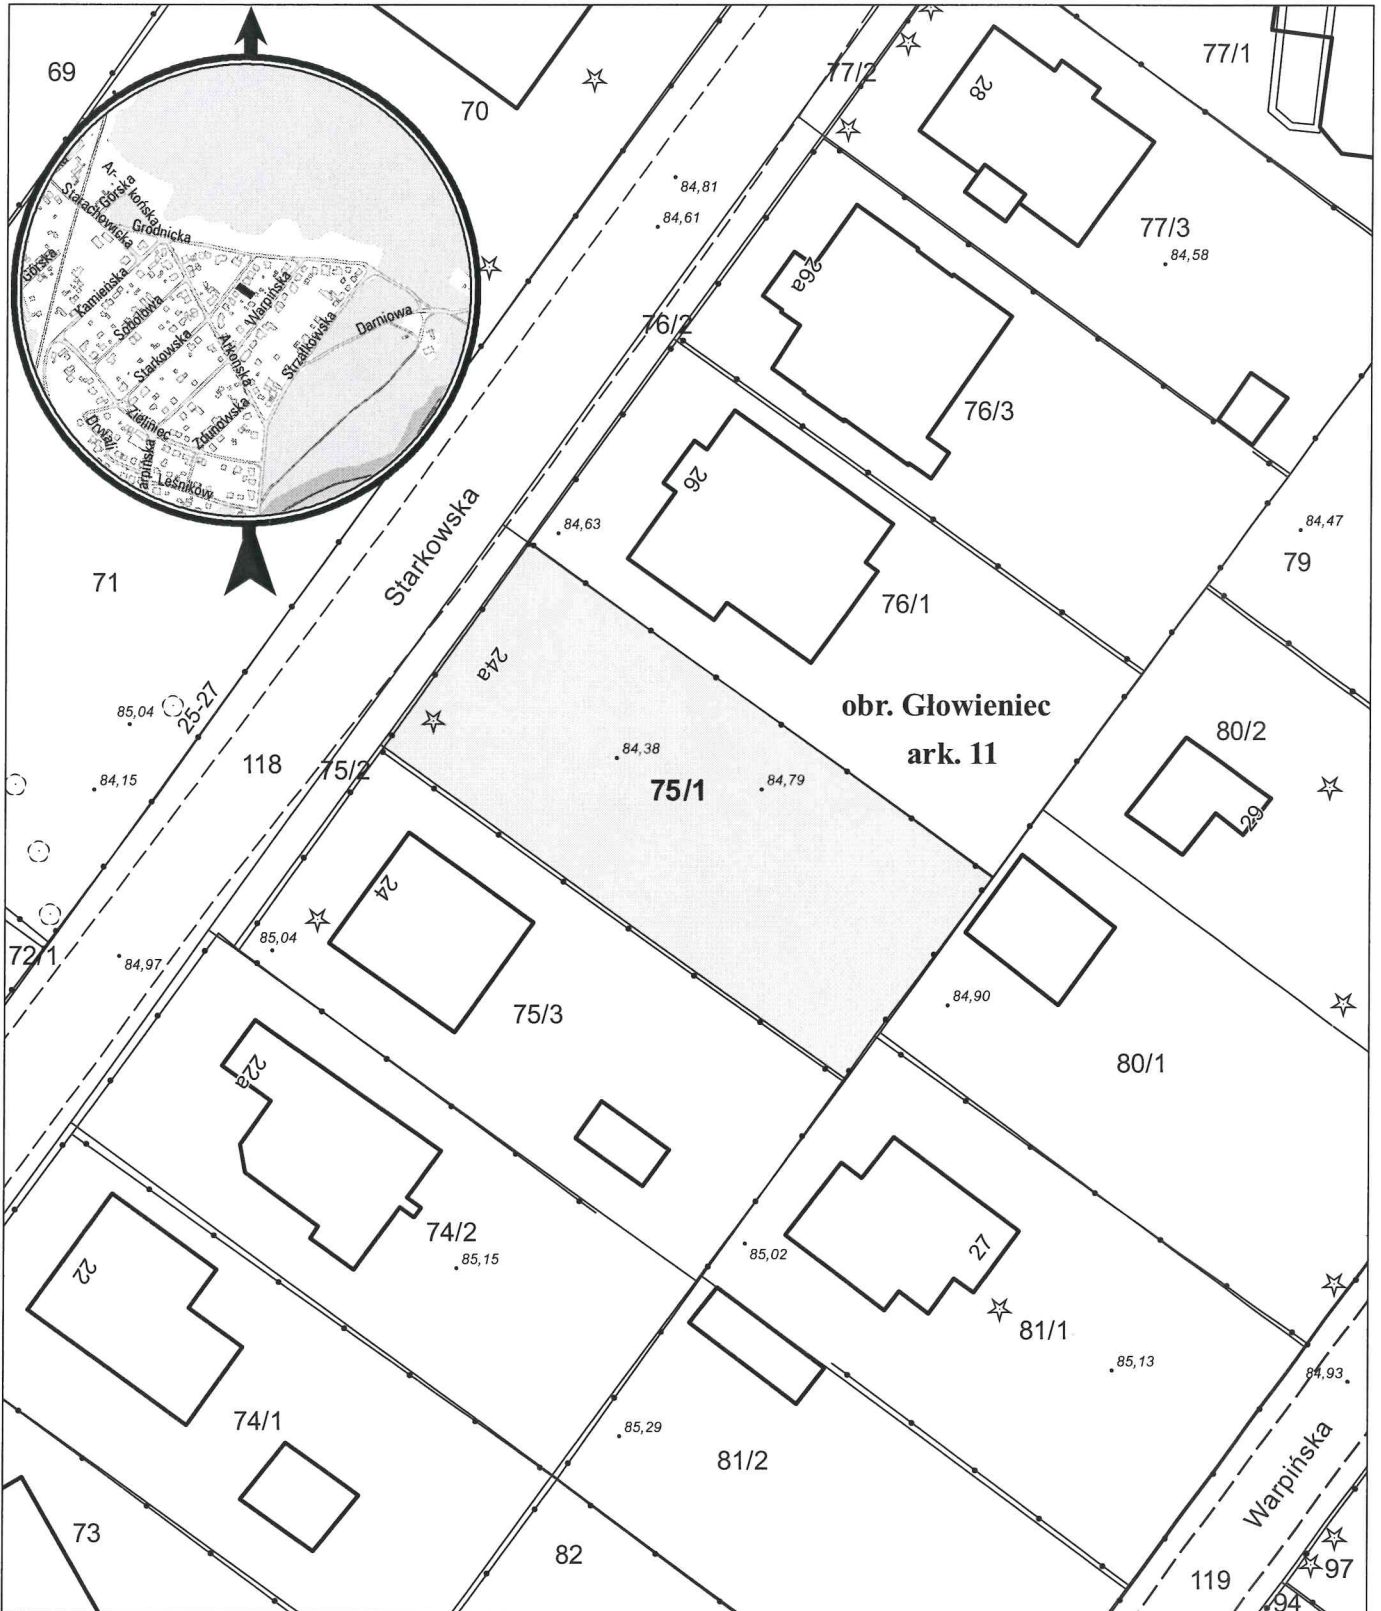

# MAPA INFORMACYJNA

## 1: 500

opracowanie - ZGKM GEOPOZ, GKR/208/2018

działka nr  
75/1

pow. m<sup>2</sup>  
625

obręb Głowniec, arkusz 11

KW  
P02P/00092056/9

właściciel  
Miasto Poznań