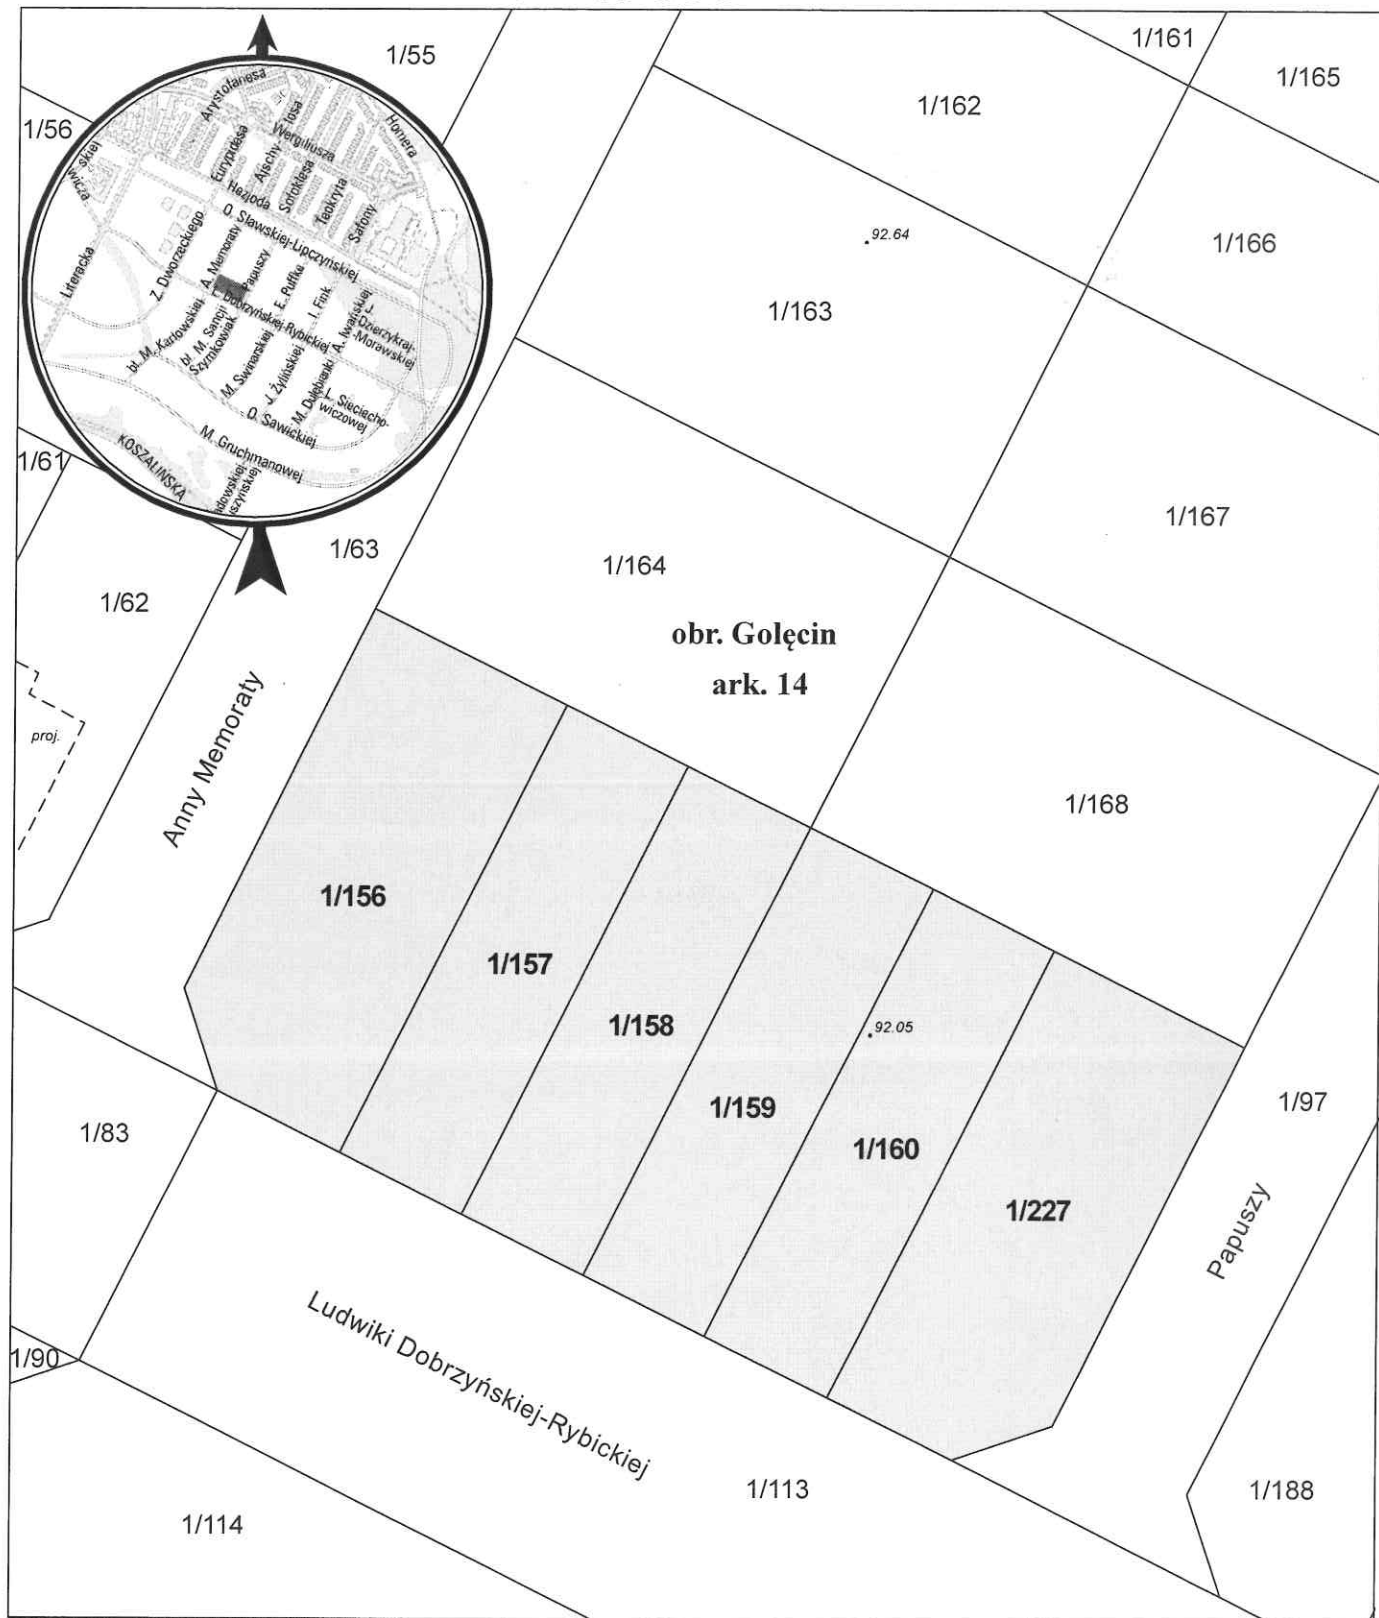

# MAPA INFORMACYJNA

1: 500

opracowanie - ZGiKM GEOPOZ, GKR/106/2020

## obręb Golęcín, arkusz 14

działka nr	pow. m <sup>2</sup>	KW	właściciel
1/156	454	PO1P/00318233/8	Miasto Poznań
1/157	297	PO1P/00318233/8	Miasto Poznań
1/158	297	PO1P/00318233/8	Miasto Poznań
1/159	297	PO1P/00318233/8	Miasto Poznań
1/160	297	PO1P/00318233/8	Miasto Poznań
1/227	454	PO1P/00318233/8	Miasto Poznań