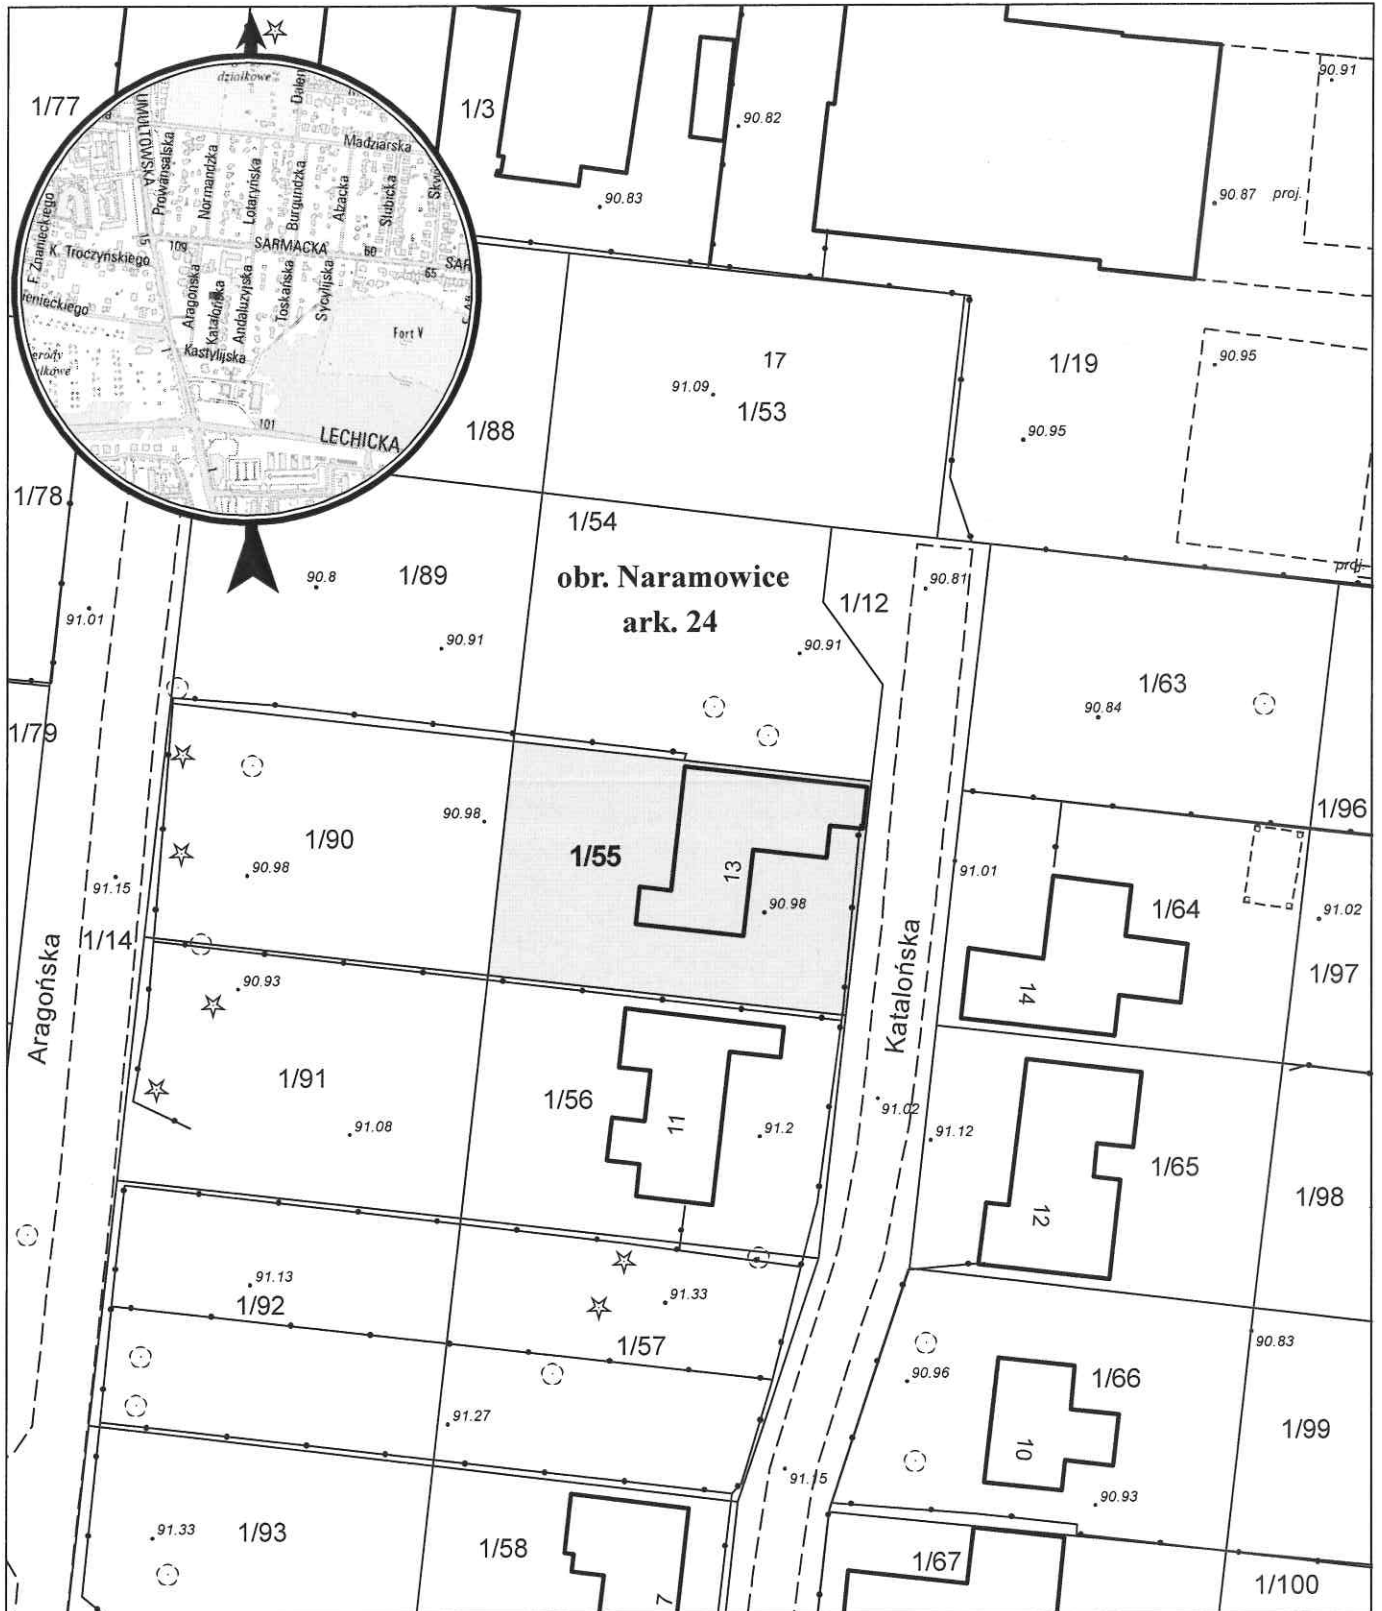

MAPA INFORMACYJNA

1: 500

opracowanie - ZGIKM GEOPOZ, GKR/135/2020

obręb Naramowice, arkusz 24

działka nr
1/55

pow. m²
368

KW
PO1P/00131528/8

właściciel
Miasto Poznań