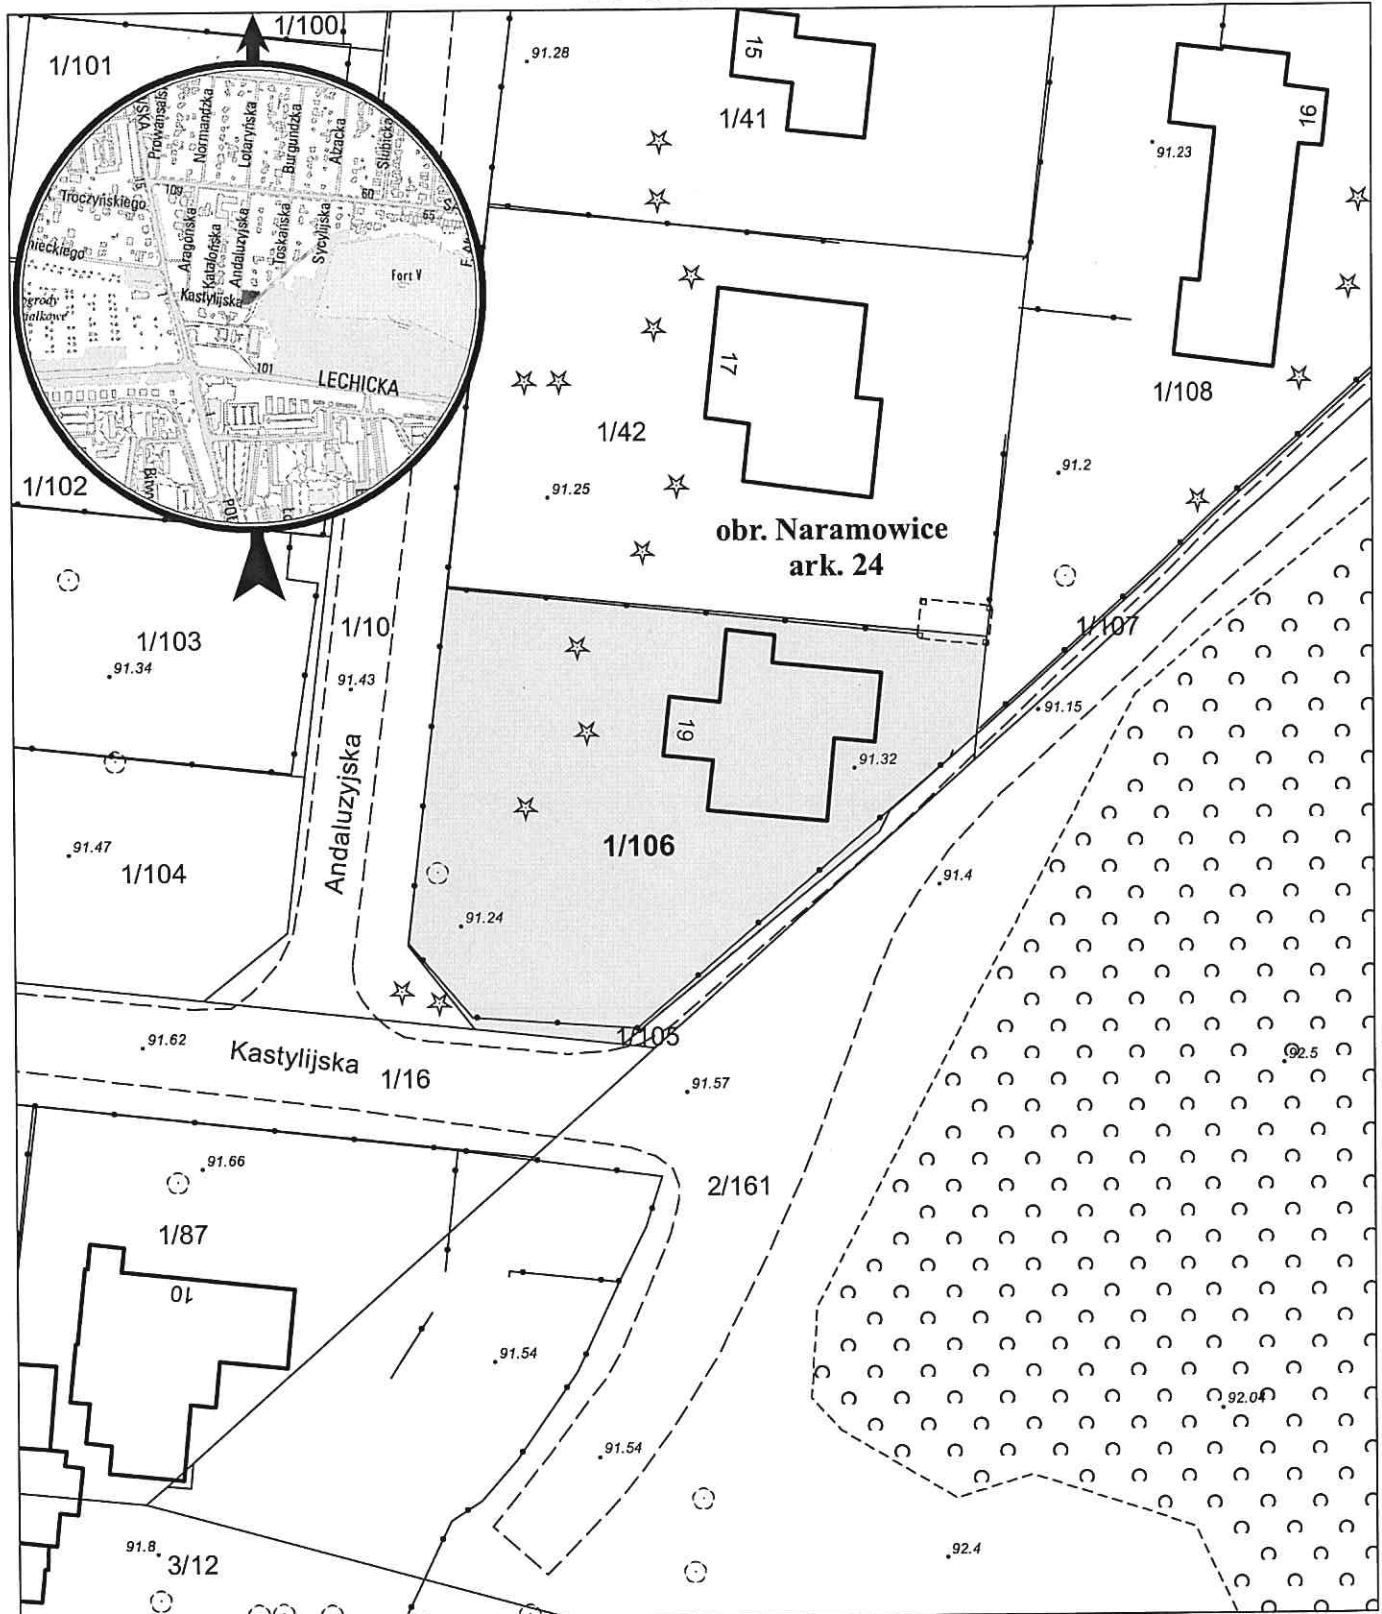

MAPA INFORMACYJNA

1: 500

opracowanie - ZGIKM GEOPOZ, GKR/18/V/2020

obręb Naramowice, arkusz 24

działka nr
1/106

pow. m²
796

KW
PO1P/00131528/8

właściciel
Miasto Poznań