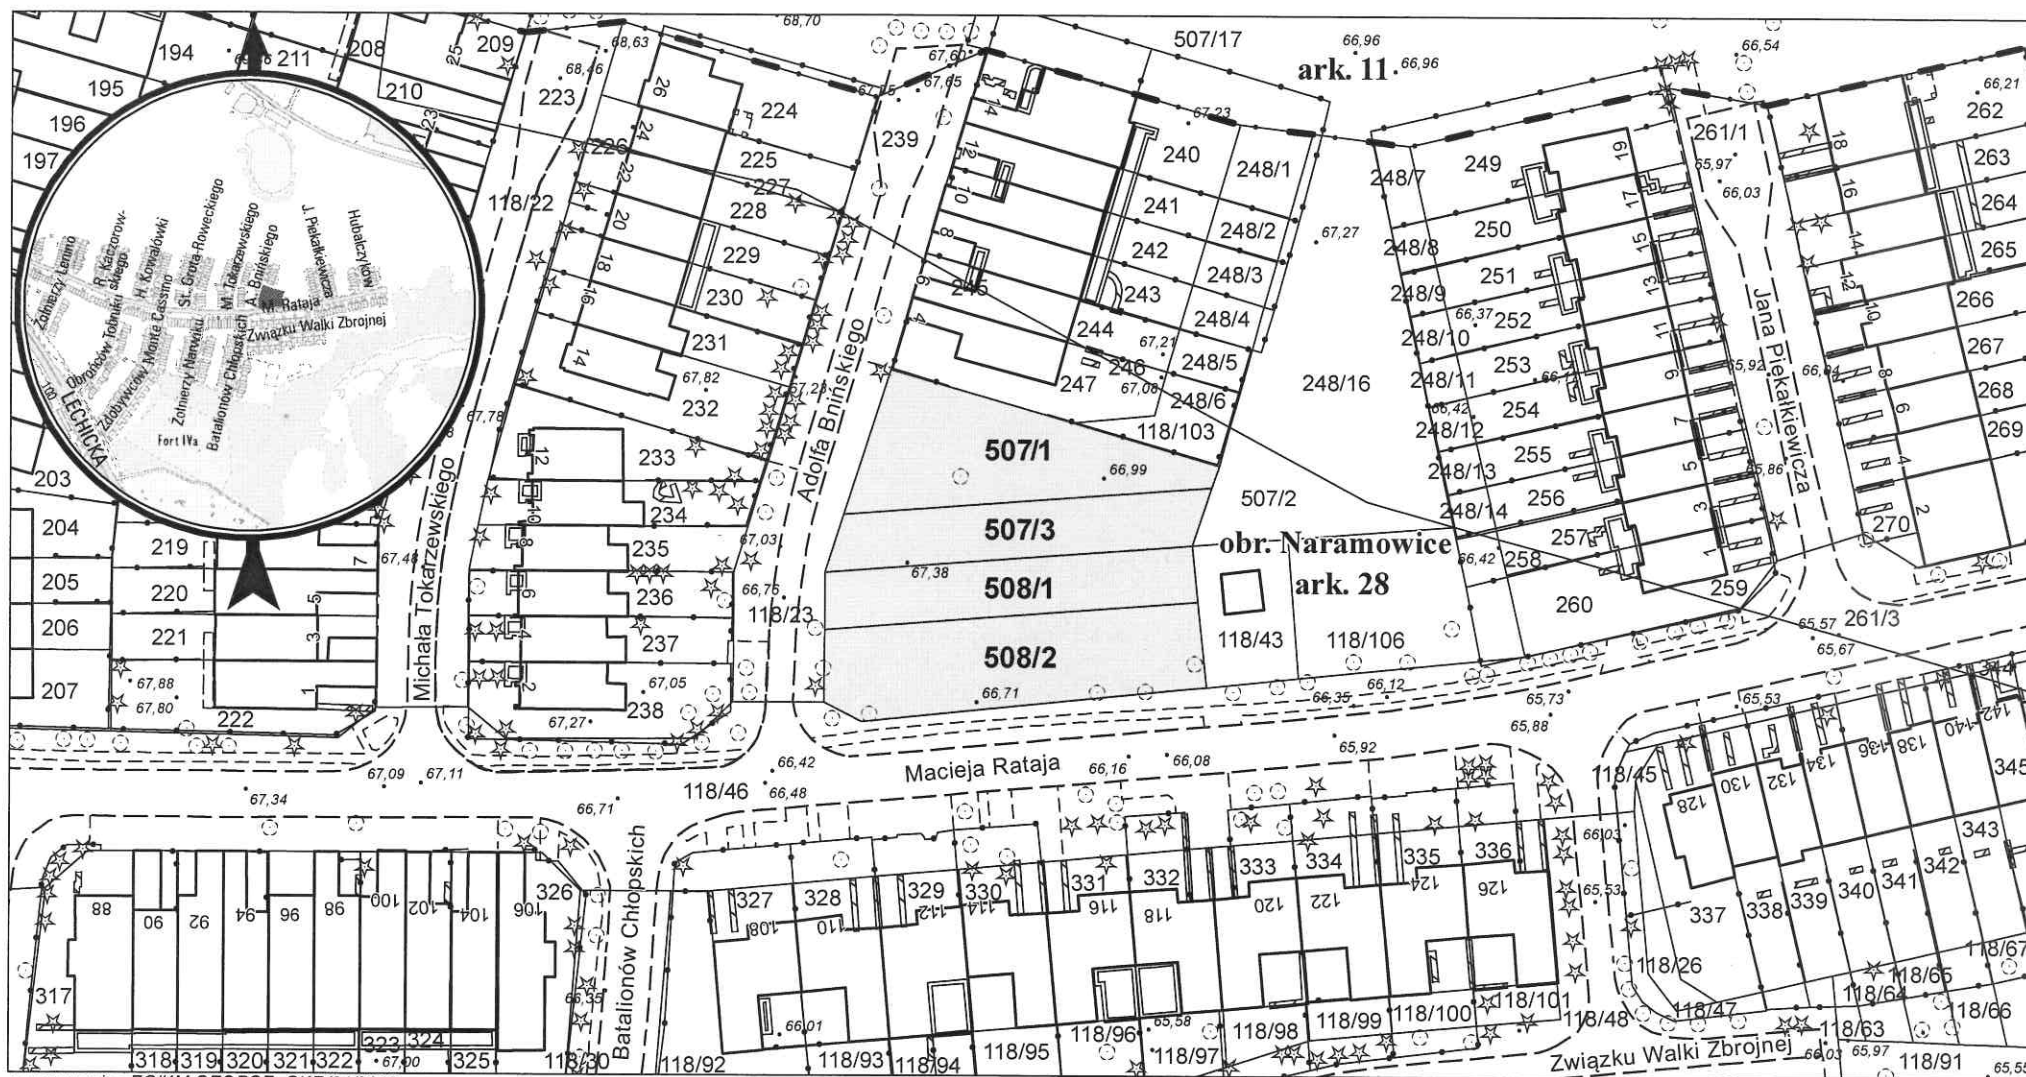

MAPA INFORMACYJNA

1: 1 000

opracowanie - ZGIKM GEOPOZ, GKR/64/2019

obręb Naramowice, arkusz 28

działka nr	pow. m ²	KW	właściciel
507/1	522	P01P/00101540/9	Miasto Poznań
507/3	364	P01P/00101540/9	Miasto Poznań
508/1	368	P01P/00101540/9	Miasto Poznań
508/2	584	P01P/00297629/7	Miasto Poznań