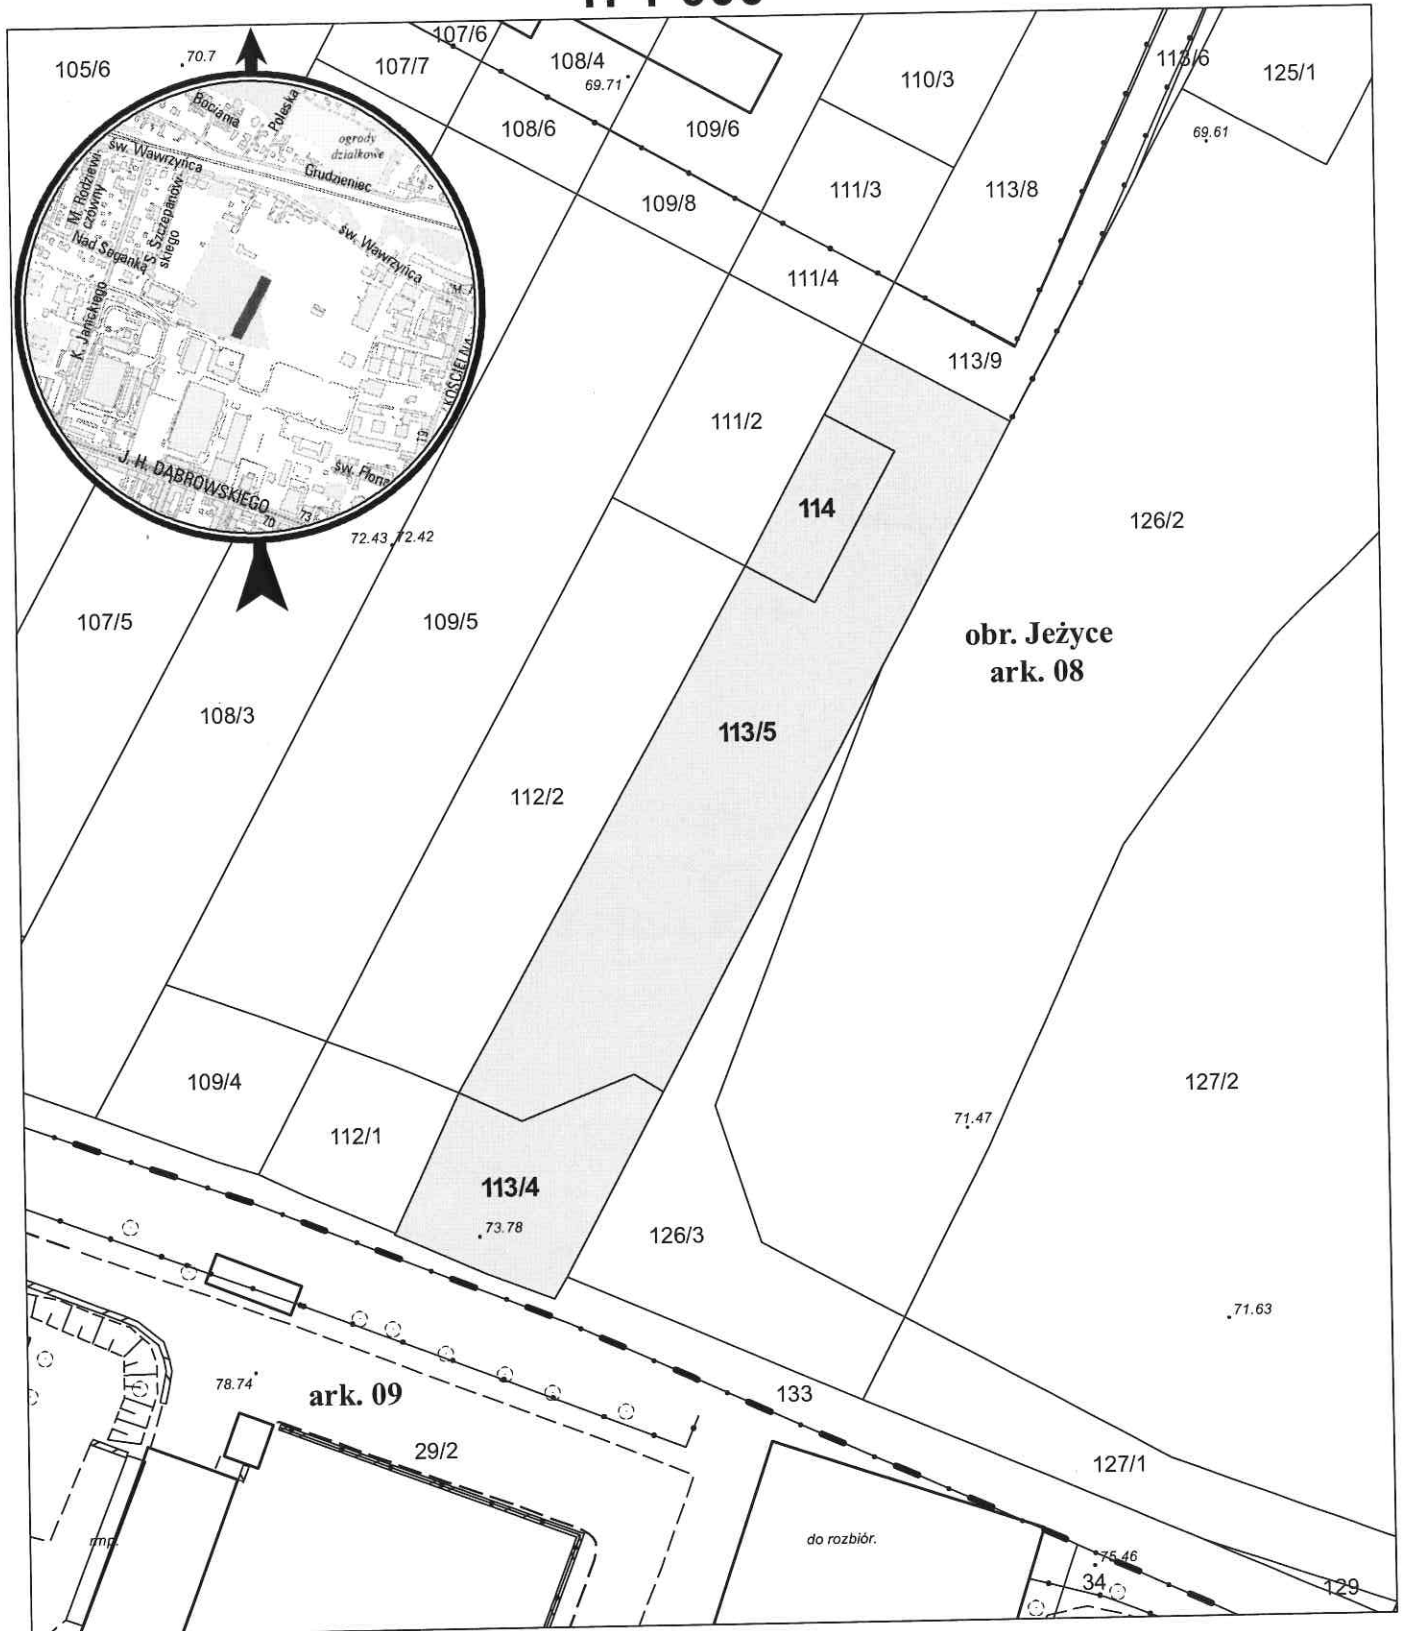

# MAPA INFORMACYJNA

## 1: 1 000

opracowanie - ZGIKM GEOPOZ, GKR/16/2020

działka nr	pow. m <sup>2</sup>	obręb Jeżyce, arkusz 08 KW	właściciel
113/4	569	PO1P/00055064/0	osoba fizyczna
113/5	2 140	PO1P/00055064/0	osoba fizyczna
114	234	PO1P/00055064/0	osoba fizyczna