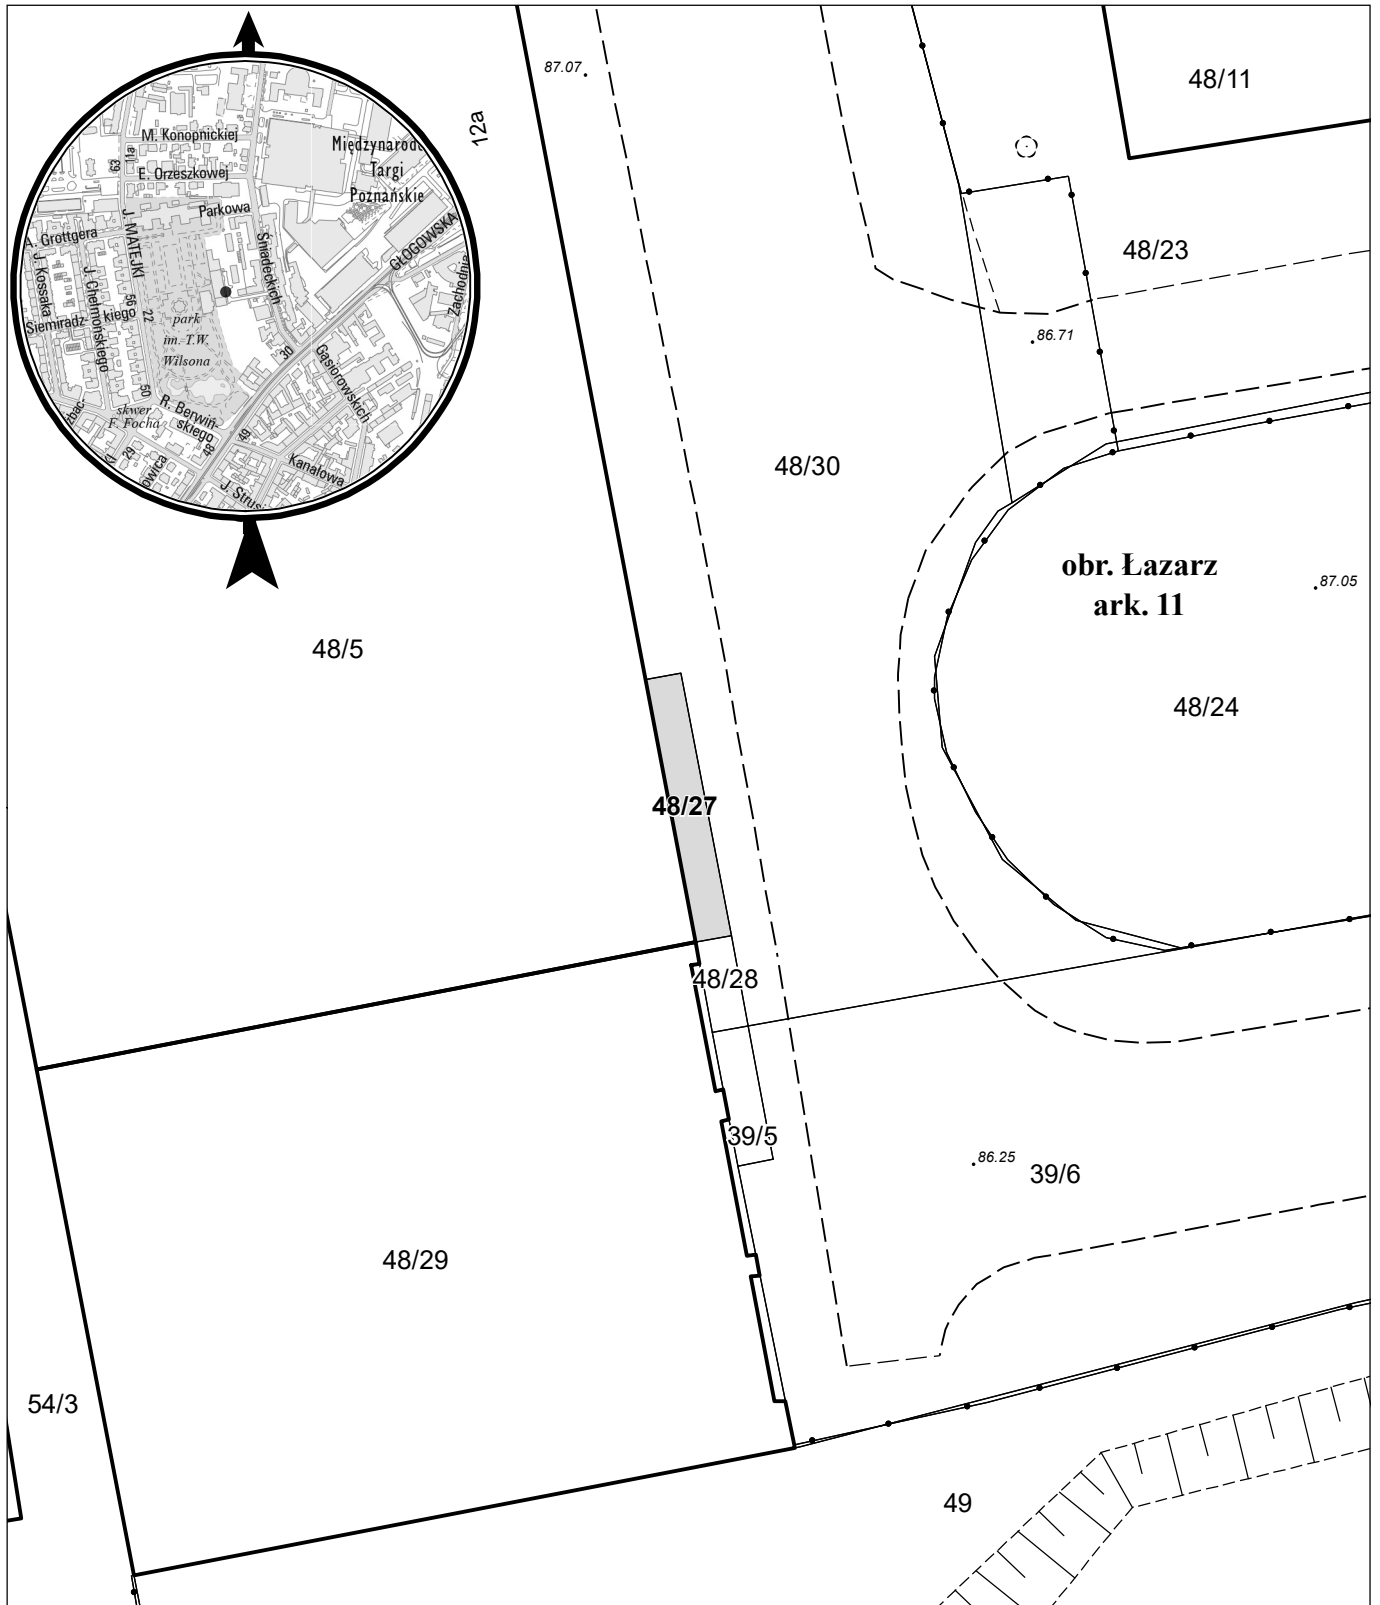

# MAPA INFORMACYJNA

1: 250

opracowanie - ZGiKM GEOPOZ, GKR/270/2020

działka nr  
48/27

pow. m<sup>2</sup>  
11

obręb Łazarz, arkusz 11  
KW  
P01P/00331883/6

właściciel  
Miasto Poznań