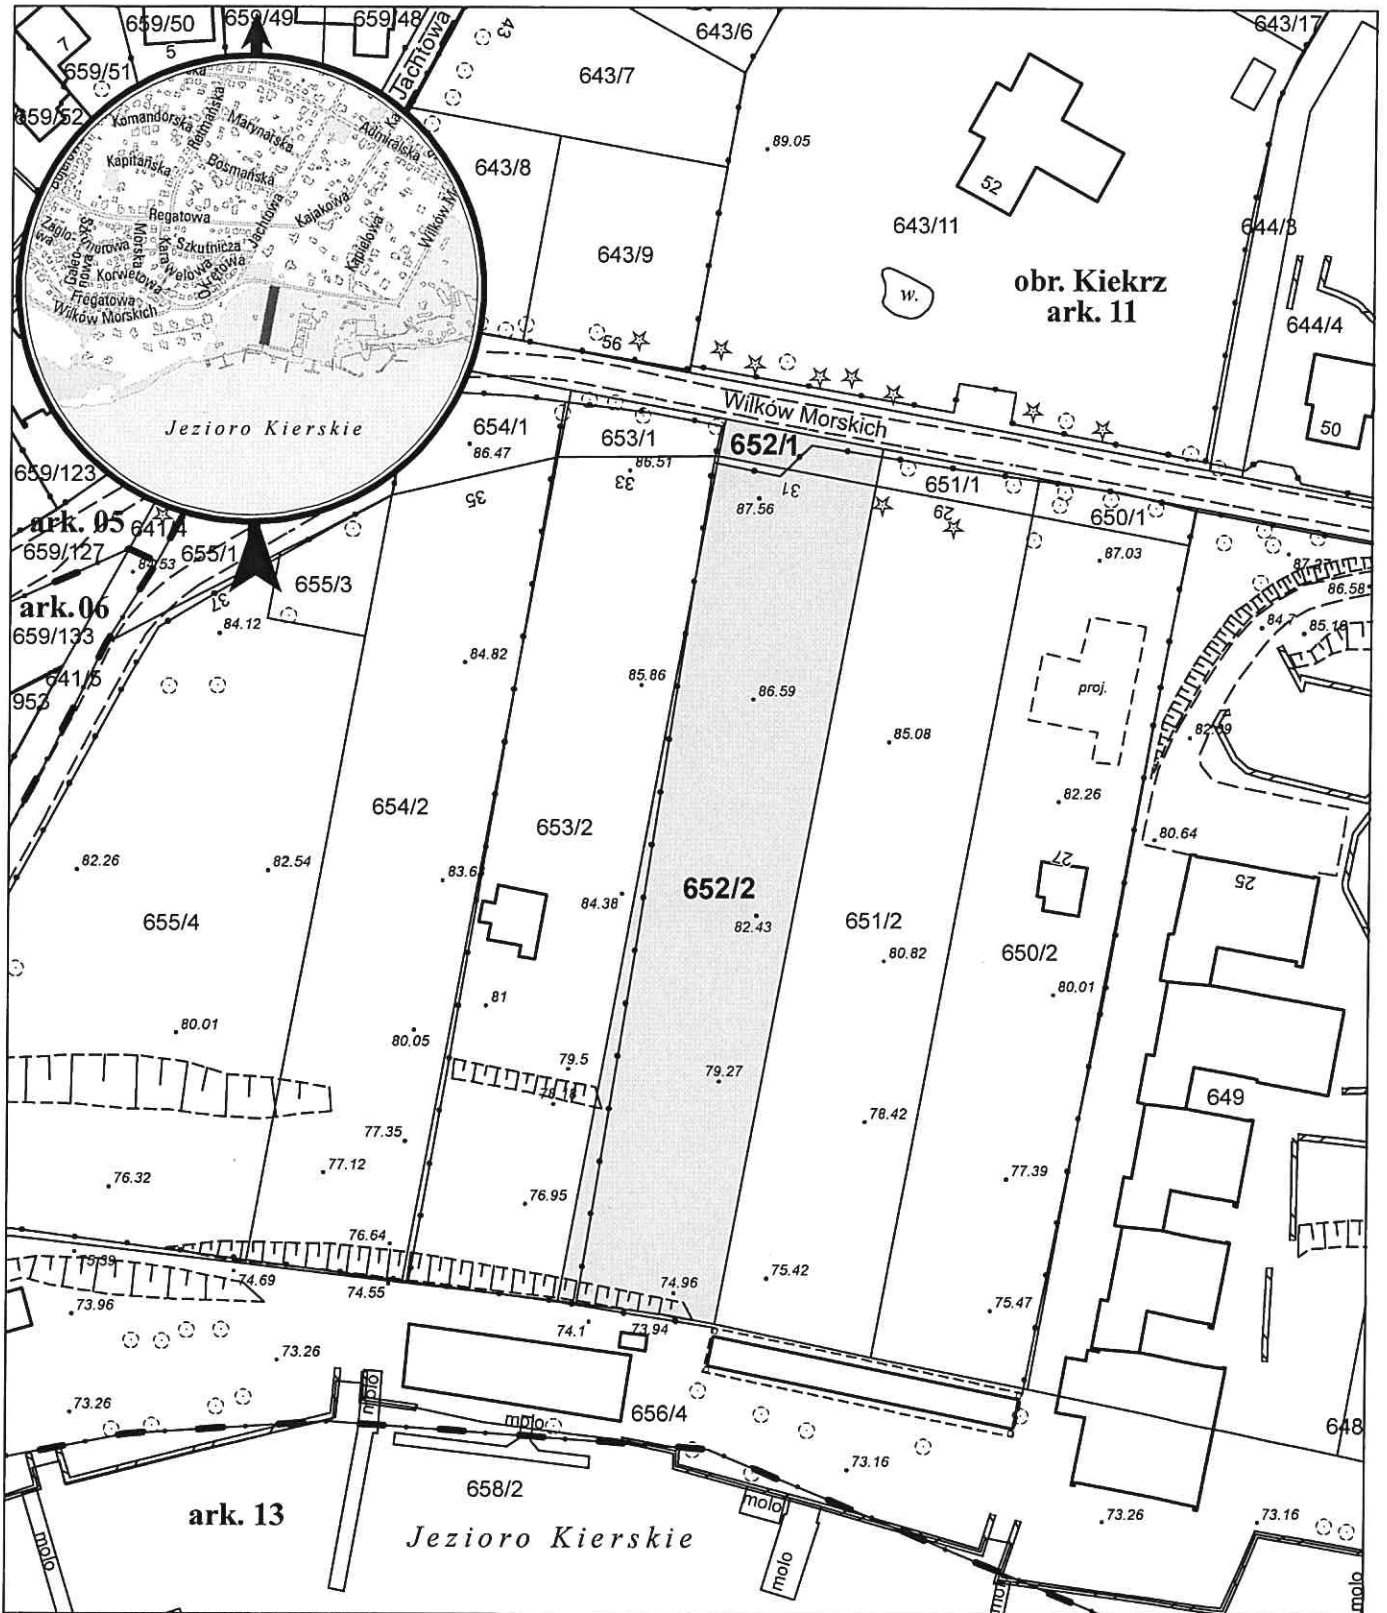

MAPA INFORMACYJNA

1: 1 000

opracowanie - ZGIM GEOPOZ, GKR/243/2020

działka nr	pow. m ²
652/1	105
652/2	2 400

obręb Kierzk, arkusz 11
KW
PO1P/00131673/9
PO1P/00137242/1

właściciel
Miasto Poznań
Miasto Poznań