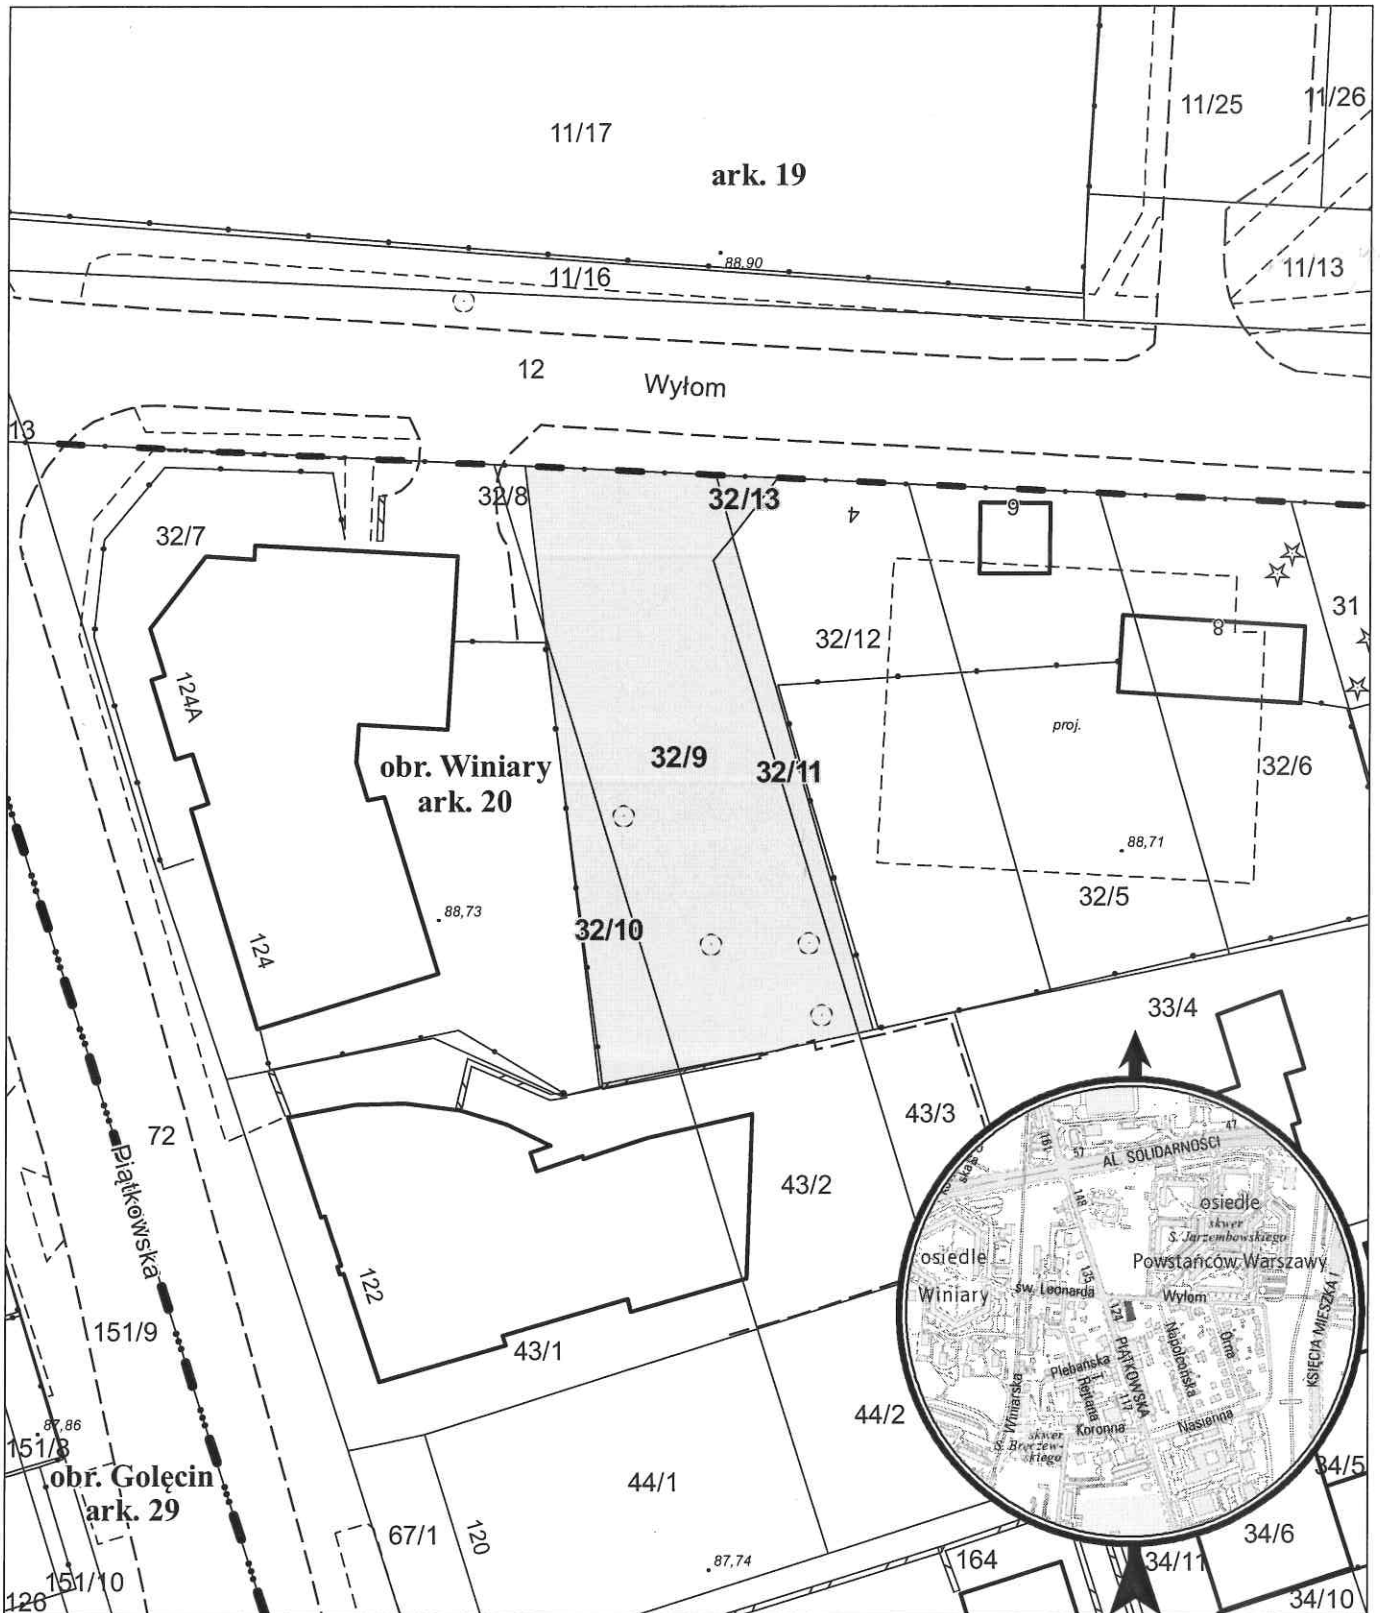

MAPA INFORMACYJNA

1: 500

opracowanie - ZGikM GEOPOZ, GKR/195/2019

obręb Winiary, arkusz 20

działka nr	pow. m ²	KW	właściciel
32/9	494	P01P/00124438/8	Miasto Poznań
32/10	75	P01P/00124438/8	Miasto Poznań
32/11	40	P01P/00124438/8	Miasto Poznań
32/13	8	P01P/00124438/8	Miasto Poznań