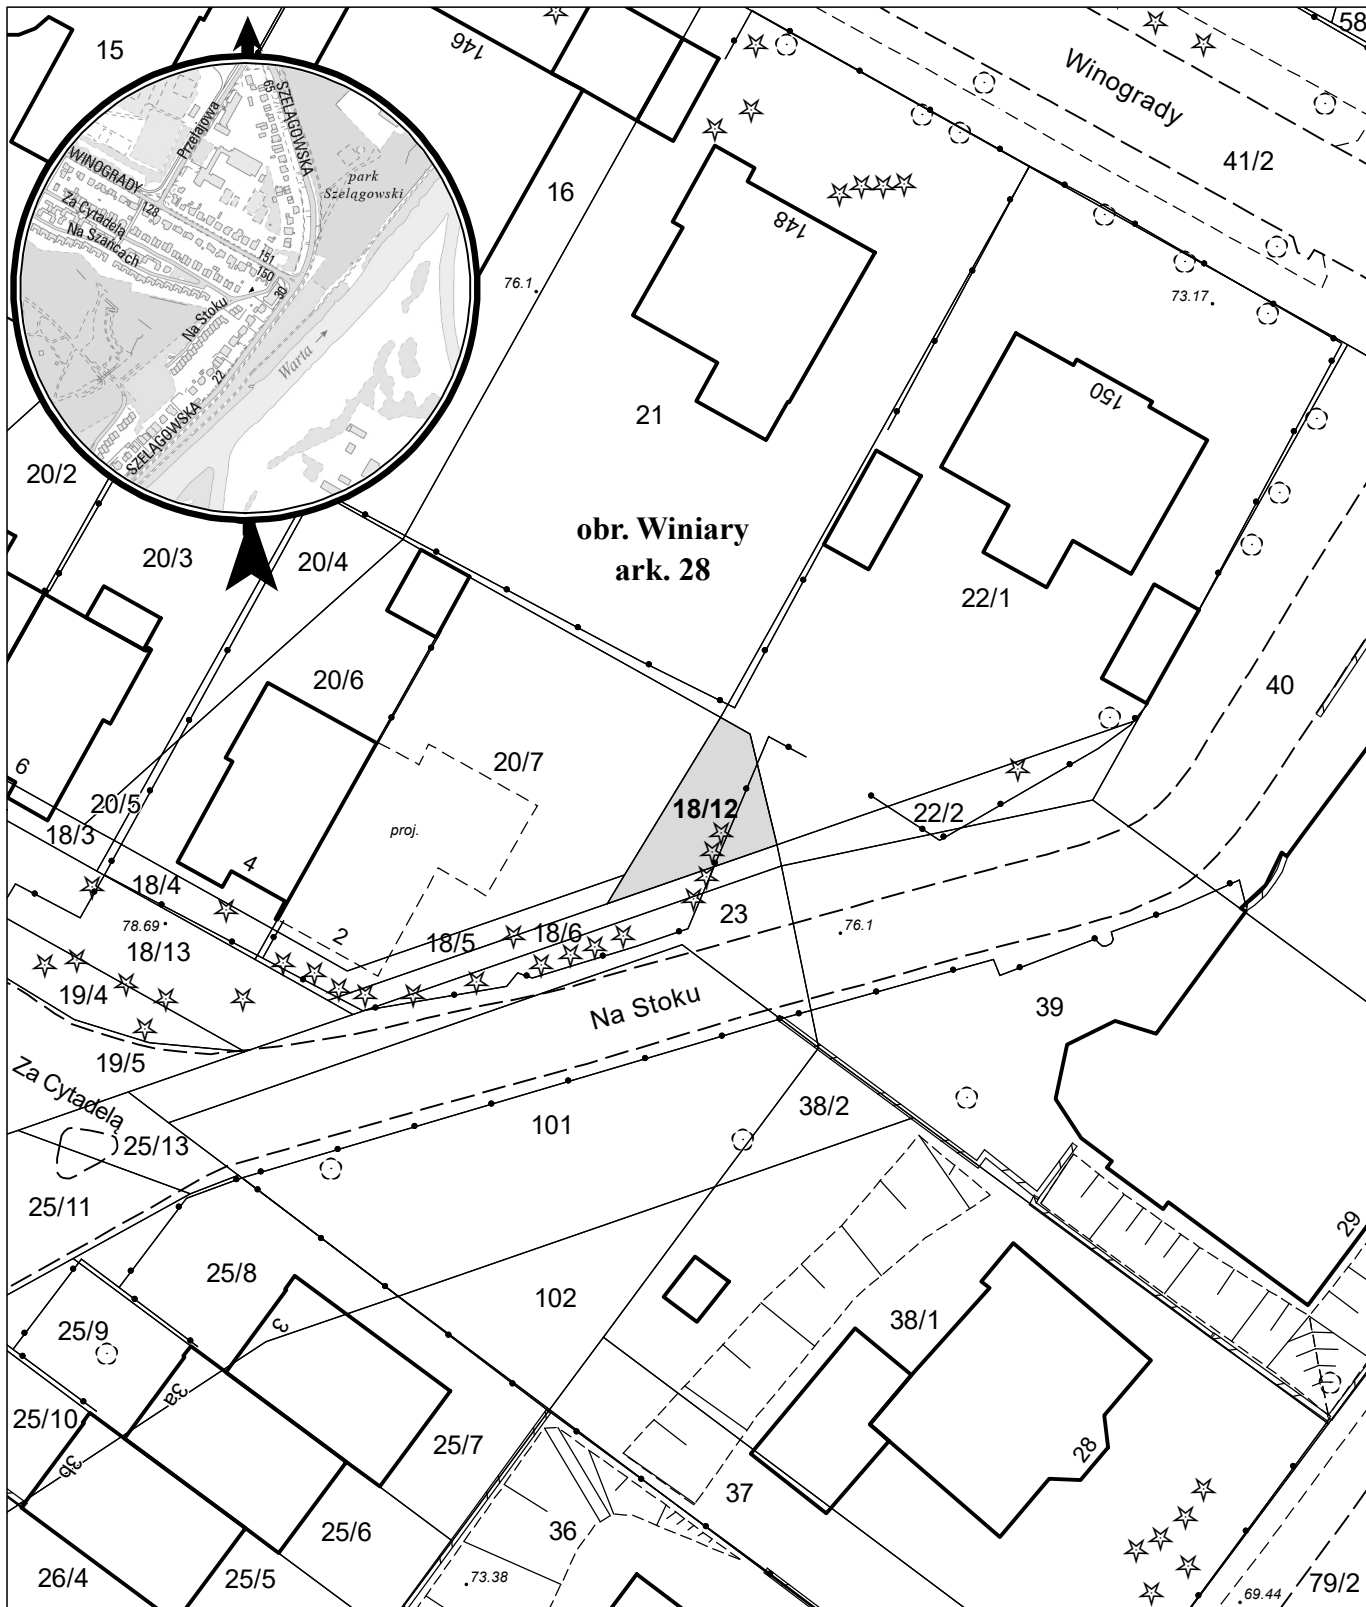

MAPA INFORMACYJNA

1: 500

opracowanie - ZGIKM GEOPOZ, GKR/272/2020

działka nr
18/12

pow. m²
60

obręb Winiary, arkusz 28
KW
PO1P/00165667/1

właściciel
Miasto Poznań