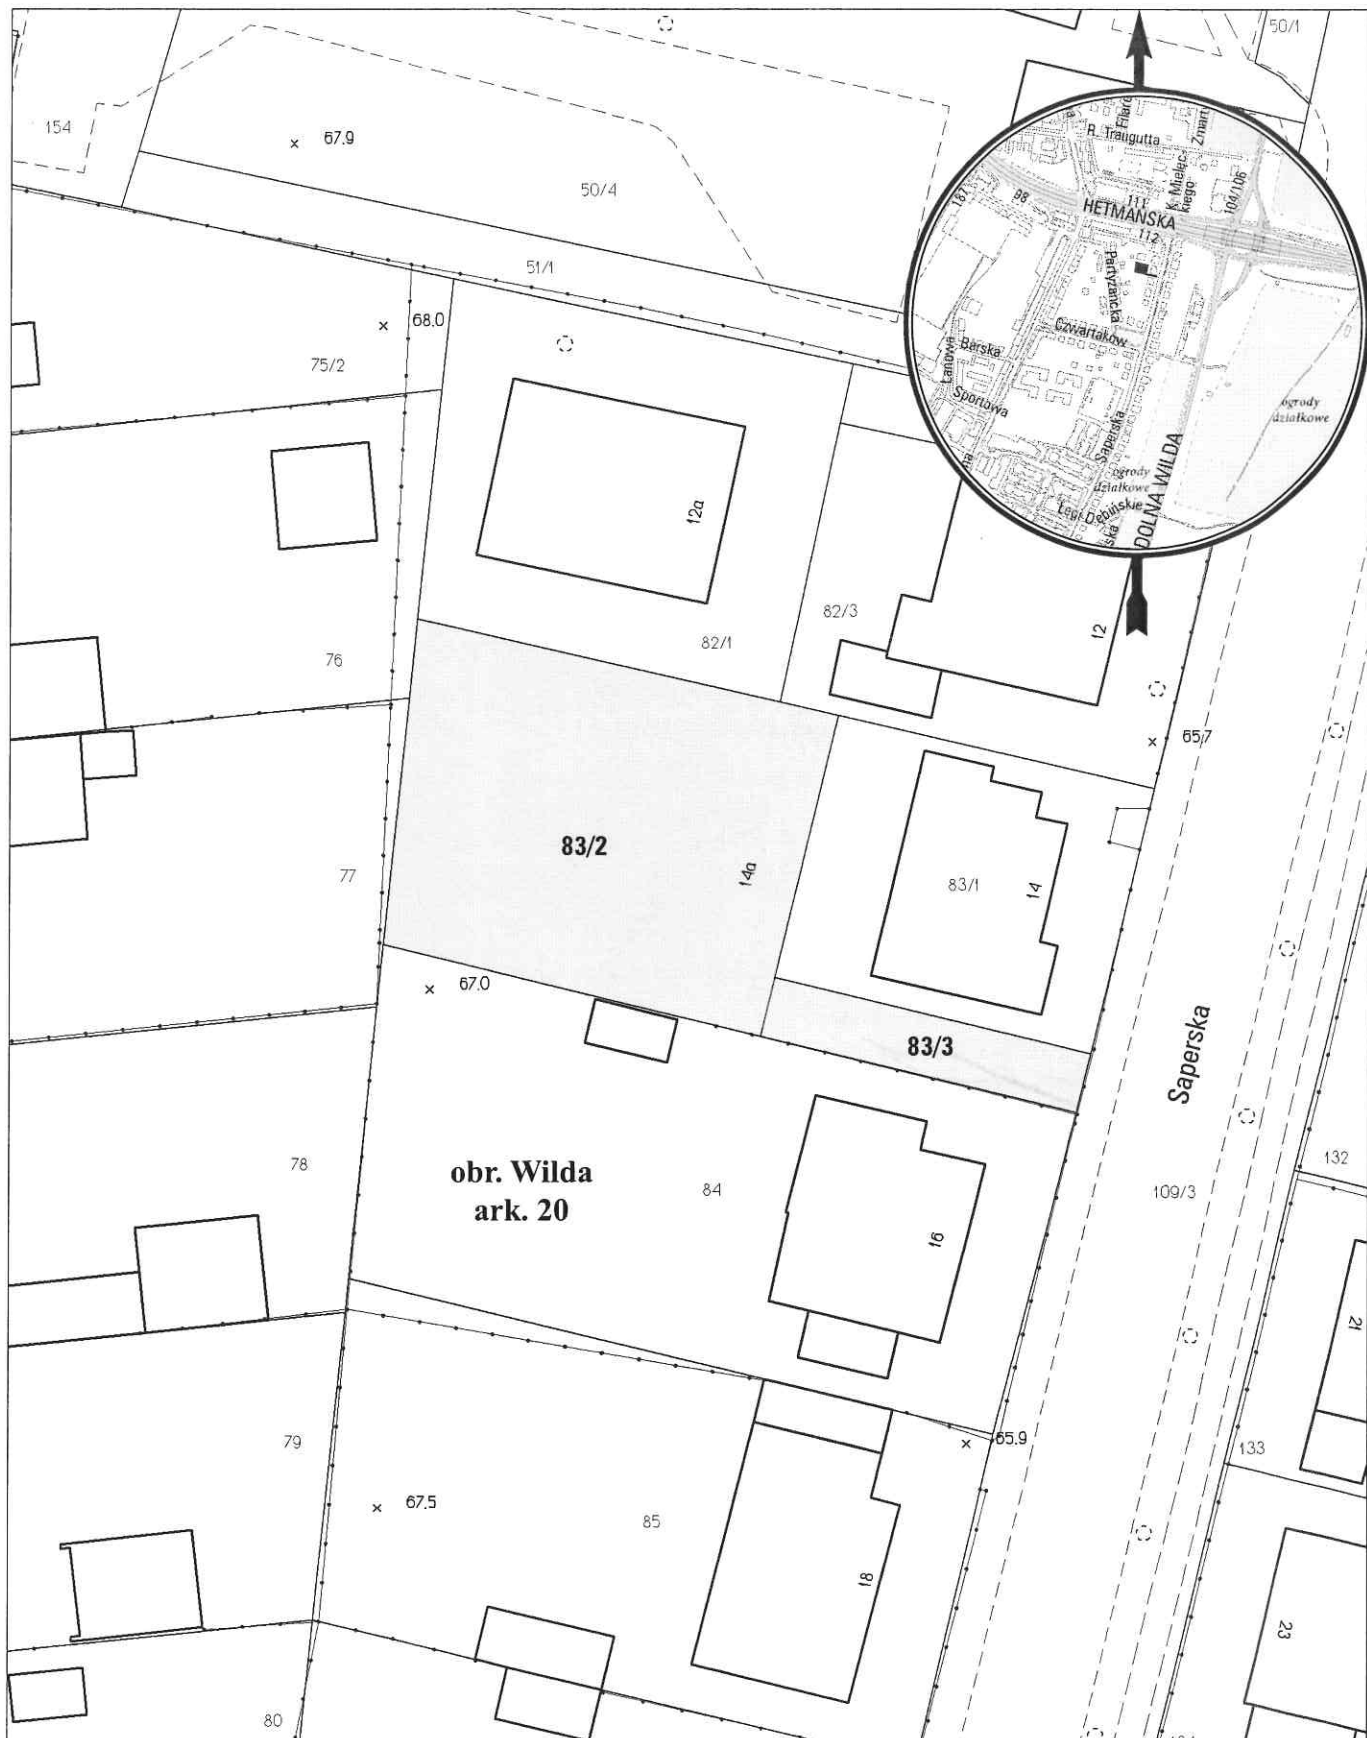

# MAPA INFORMACYJNA

## 1:500

opracowanie - ZGKM GEOPOZ, GKR/264/2016

### obręb Wilda, arkusz 20

działka nr	pow. m <sup>2</sup>	KW	właściciel
83/2	585	PO2P/00077717/0	Miasto Poznań
83/3	86	PO2P/00077717/0	Miasto Poznań