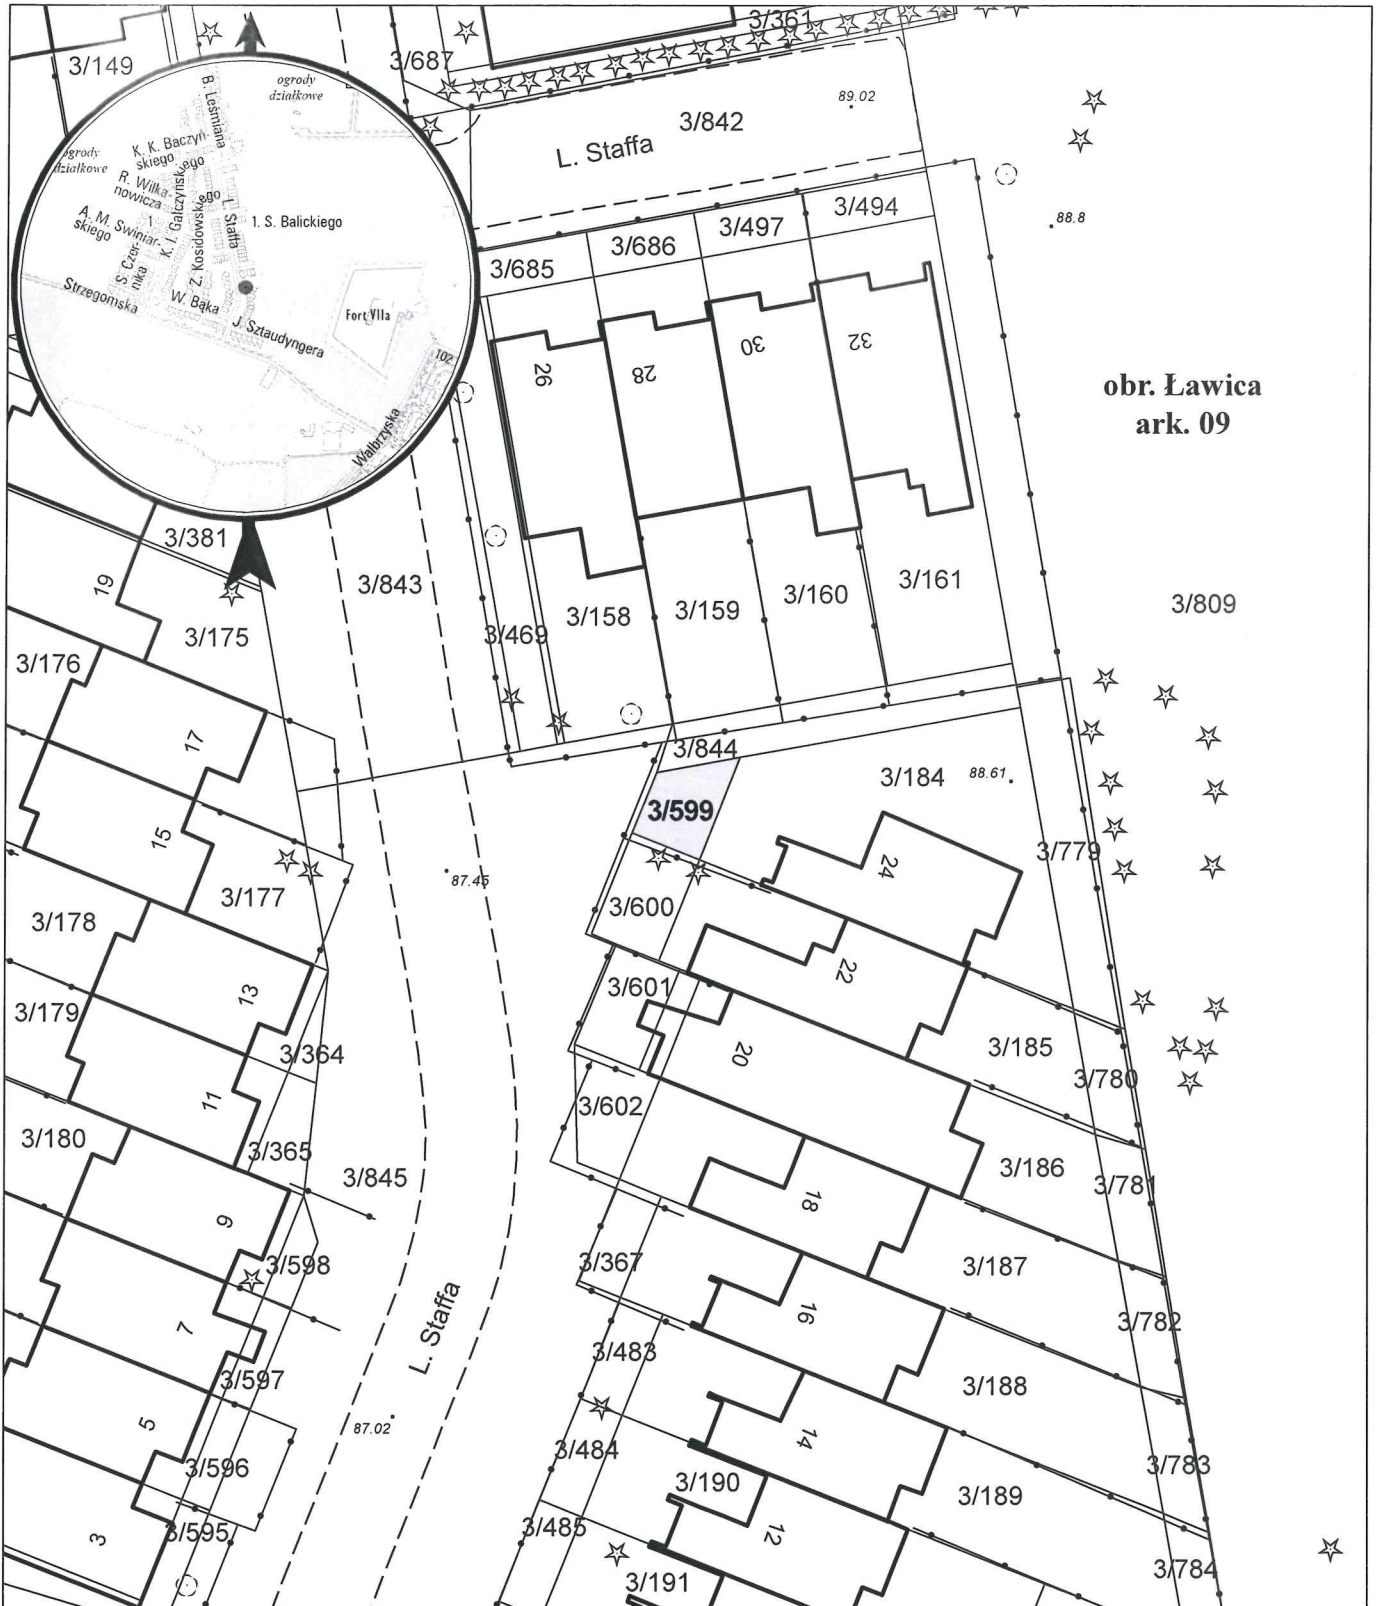

MAPA INFORMACYJNA

1: 500

opracowanie - ZGIKM GEOPOZ, GKR/305/2020

działka nr
3/599

pow. m²
27

obręb Ławica, arkusz 09
KW
P01P/00160934/9

właściciel
Miasto Poznań