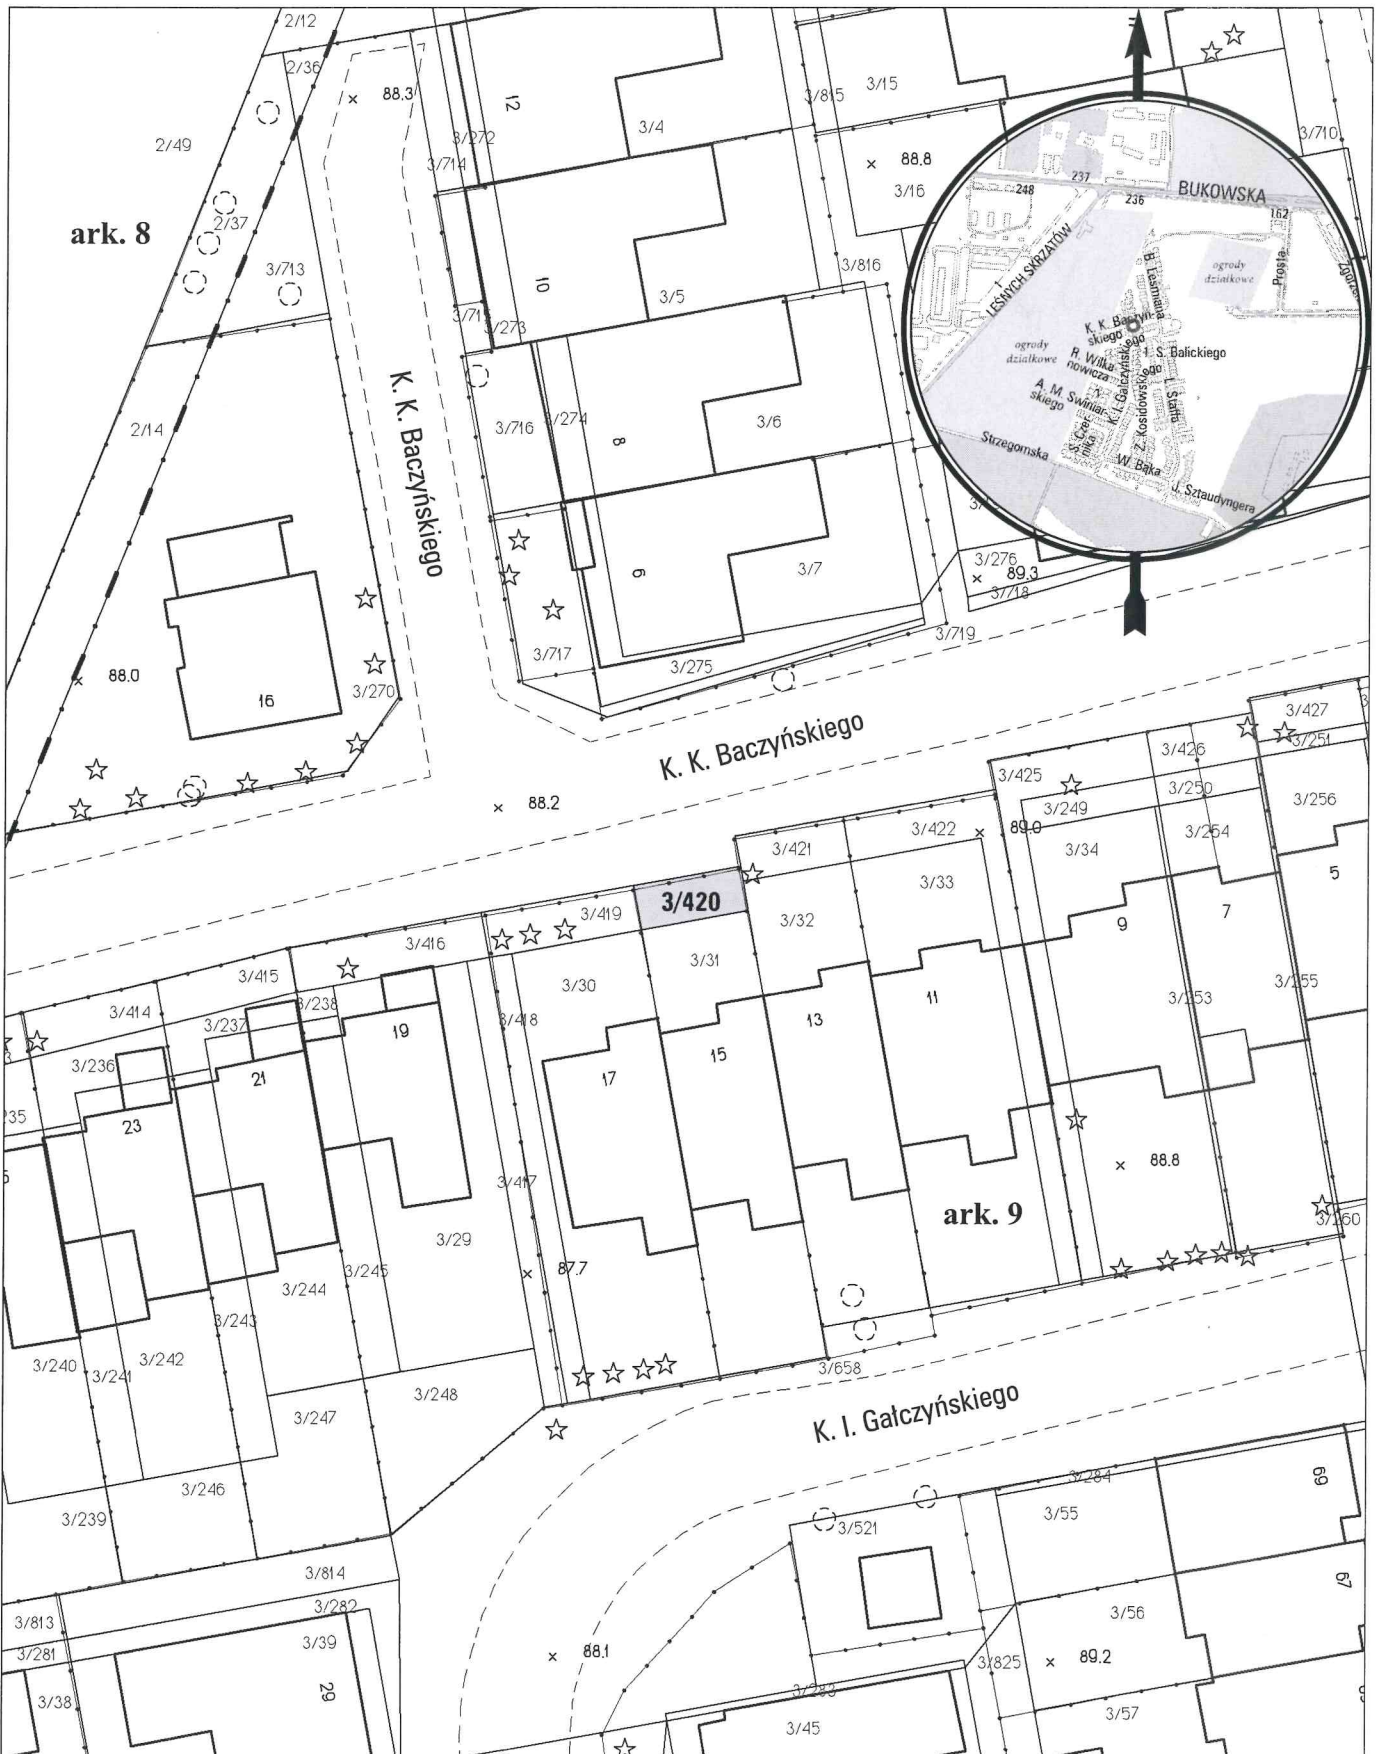

# MAPA INFORMACYJNA

## 1:500

opracowanie - ZGiKM GEOPOZ GKR/22/2013

### obręb Ławica, arkusz 9

działka nr	pow. m <sup>2</sup>	KW	właściciel
3/420	22	PO1P/00160937/0	Miasto Poznań