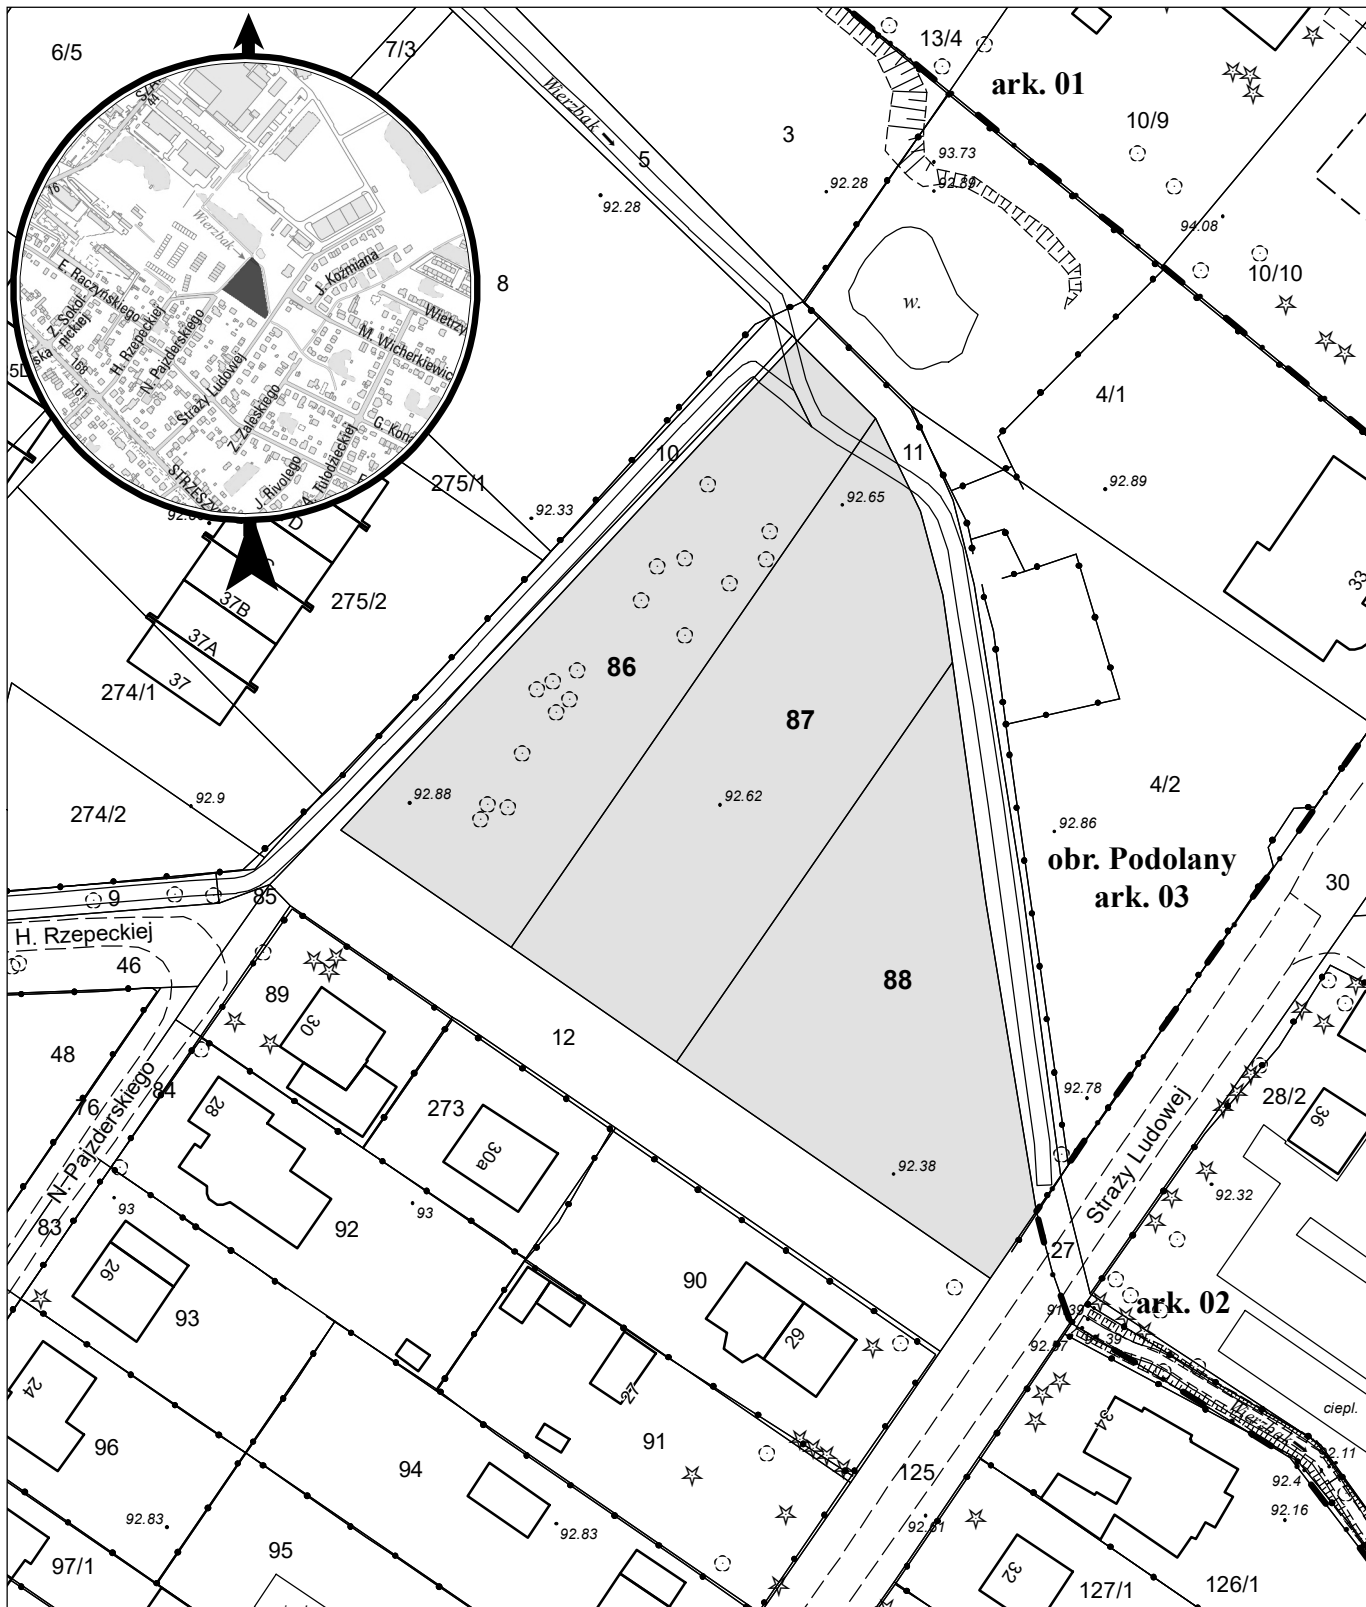

MAPA INFORMACYJNA

1: 1 000

opracowanie - ZGIKM GEOPOZ, GKR/47/2021

obręb Podolany, arkusz 03

działka nr	pow. m ²	KW	właściciel
86	1 802	P01P/00041686/5	Osoba fizyczna
87	2 015	P01P/00322831/1	Osoba fizyczna
88	1 867	P01P/00322832/8	Osoba fizyczna