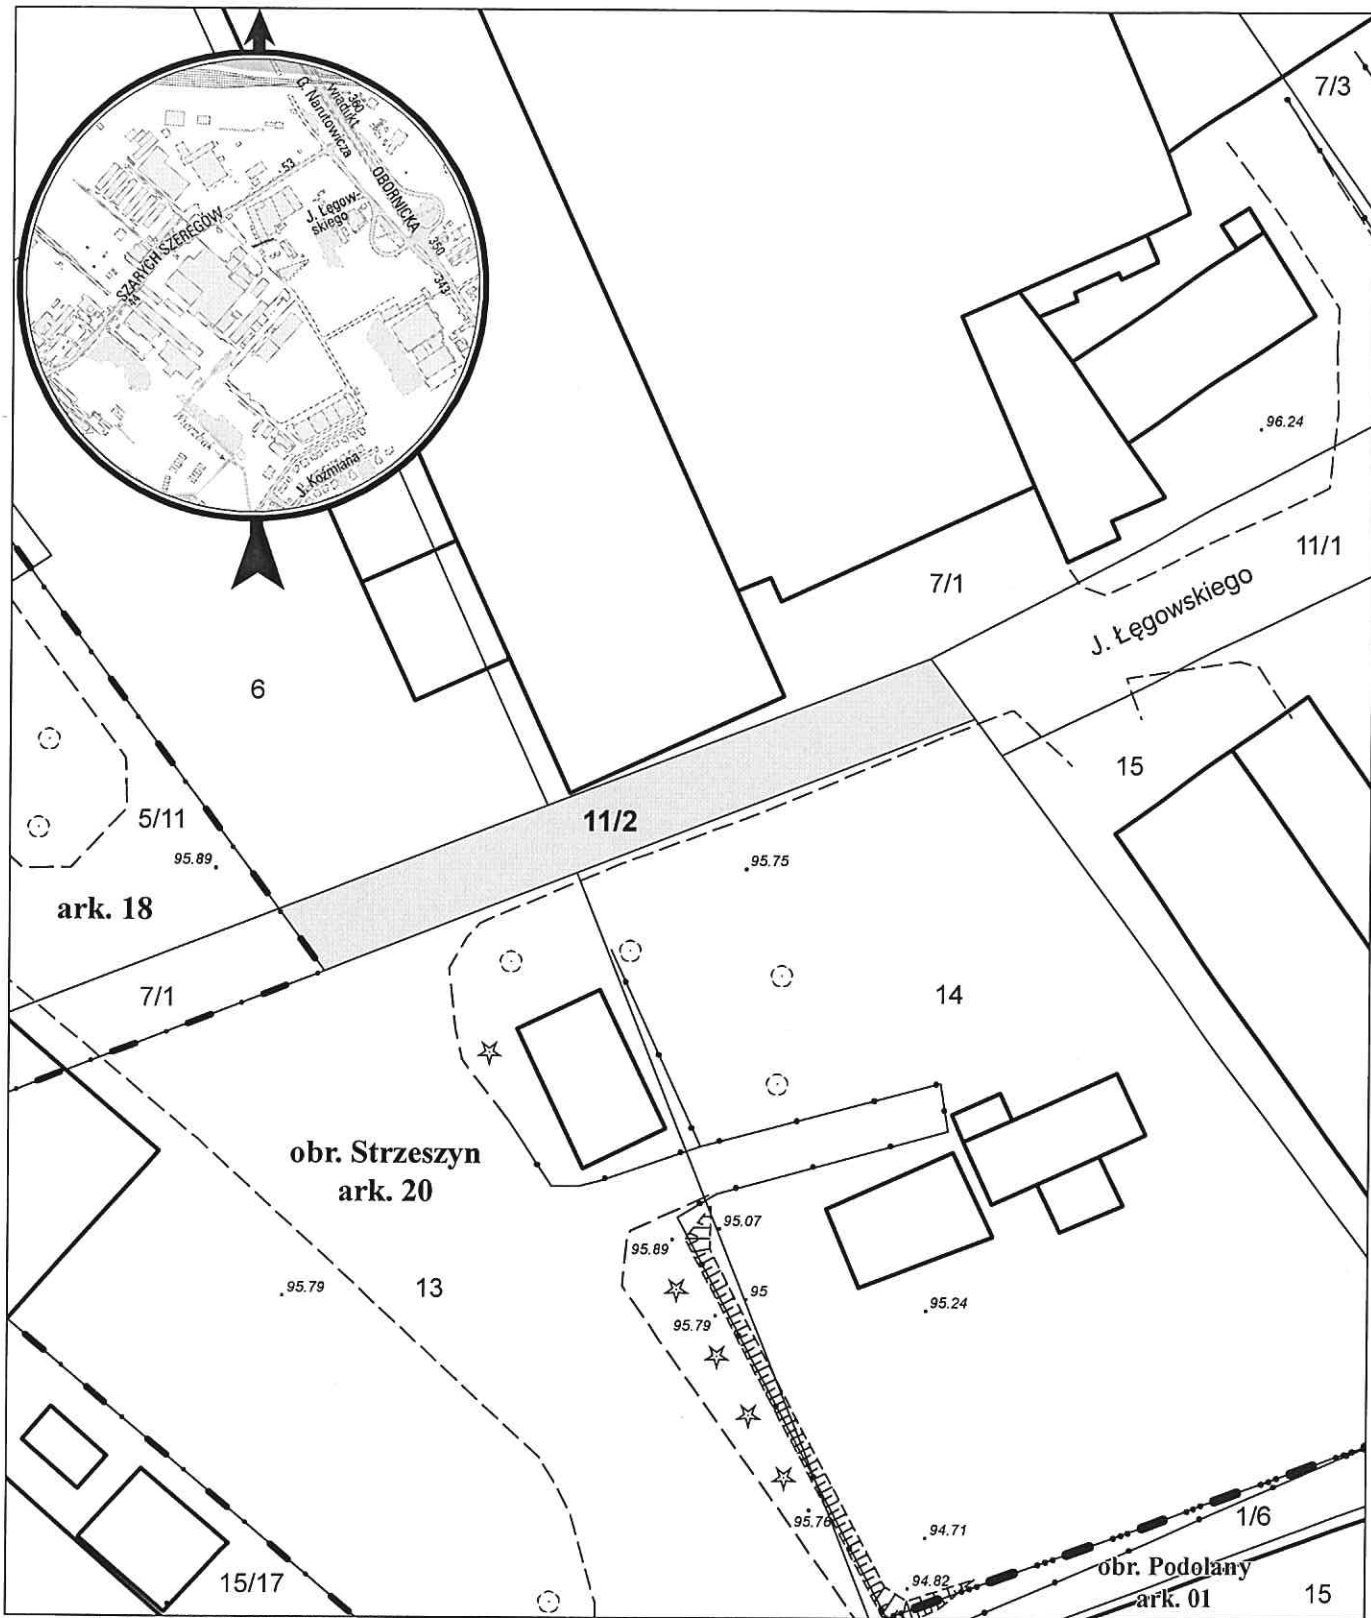

MAPA INFORMACYJNA

1: 500

opracowanie - ZGikM GEOPOZ, GKR/245/2020

działka nr
11/2

pow. m²
229

obręb Strzeszyn, arkusz 20
KW
PO1P/00124156/7

właściciel
Miasto Poznań