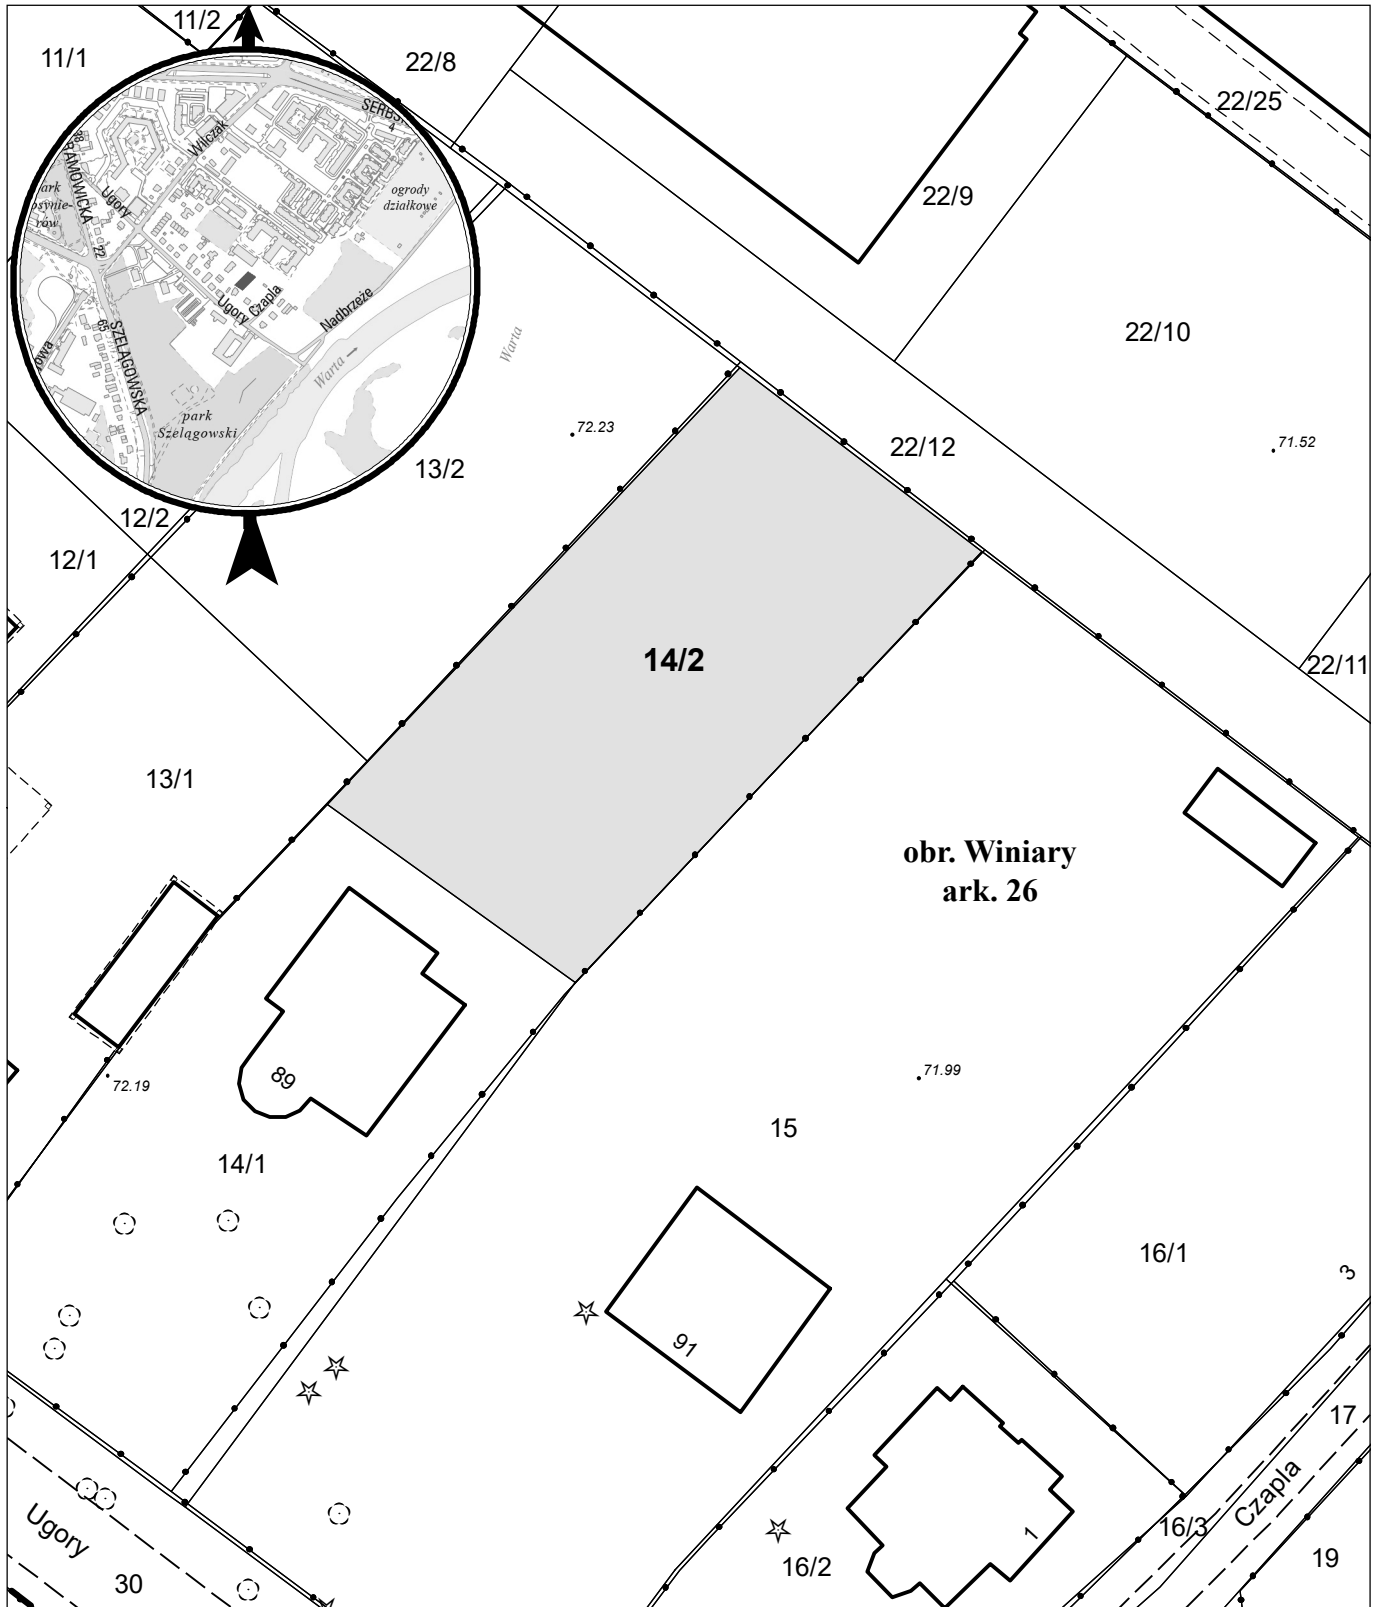

# MAPA INFORMACYJNA

1: 500

opracowanie - ZGiKM GEOPOZ, GKR/327/2020

dziątka nr  
14/2

pow. m<sup>2</sup>  
789

obręb Winiary, arkusz 26  
KW  
PO1P/00029737/8

właściciel  
Miasto Poznań