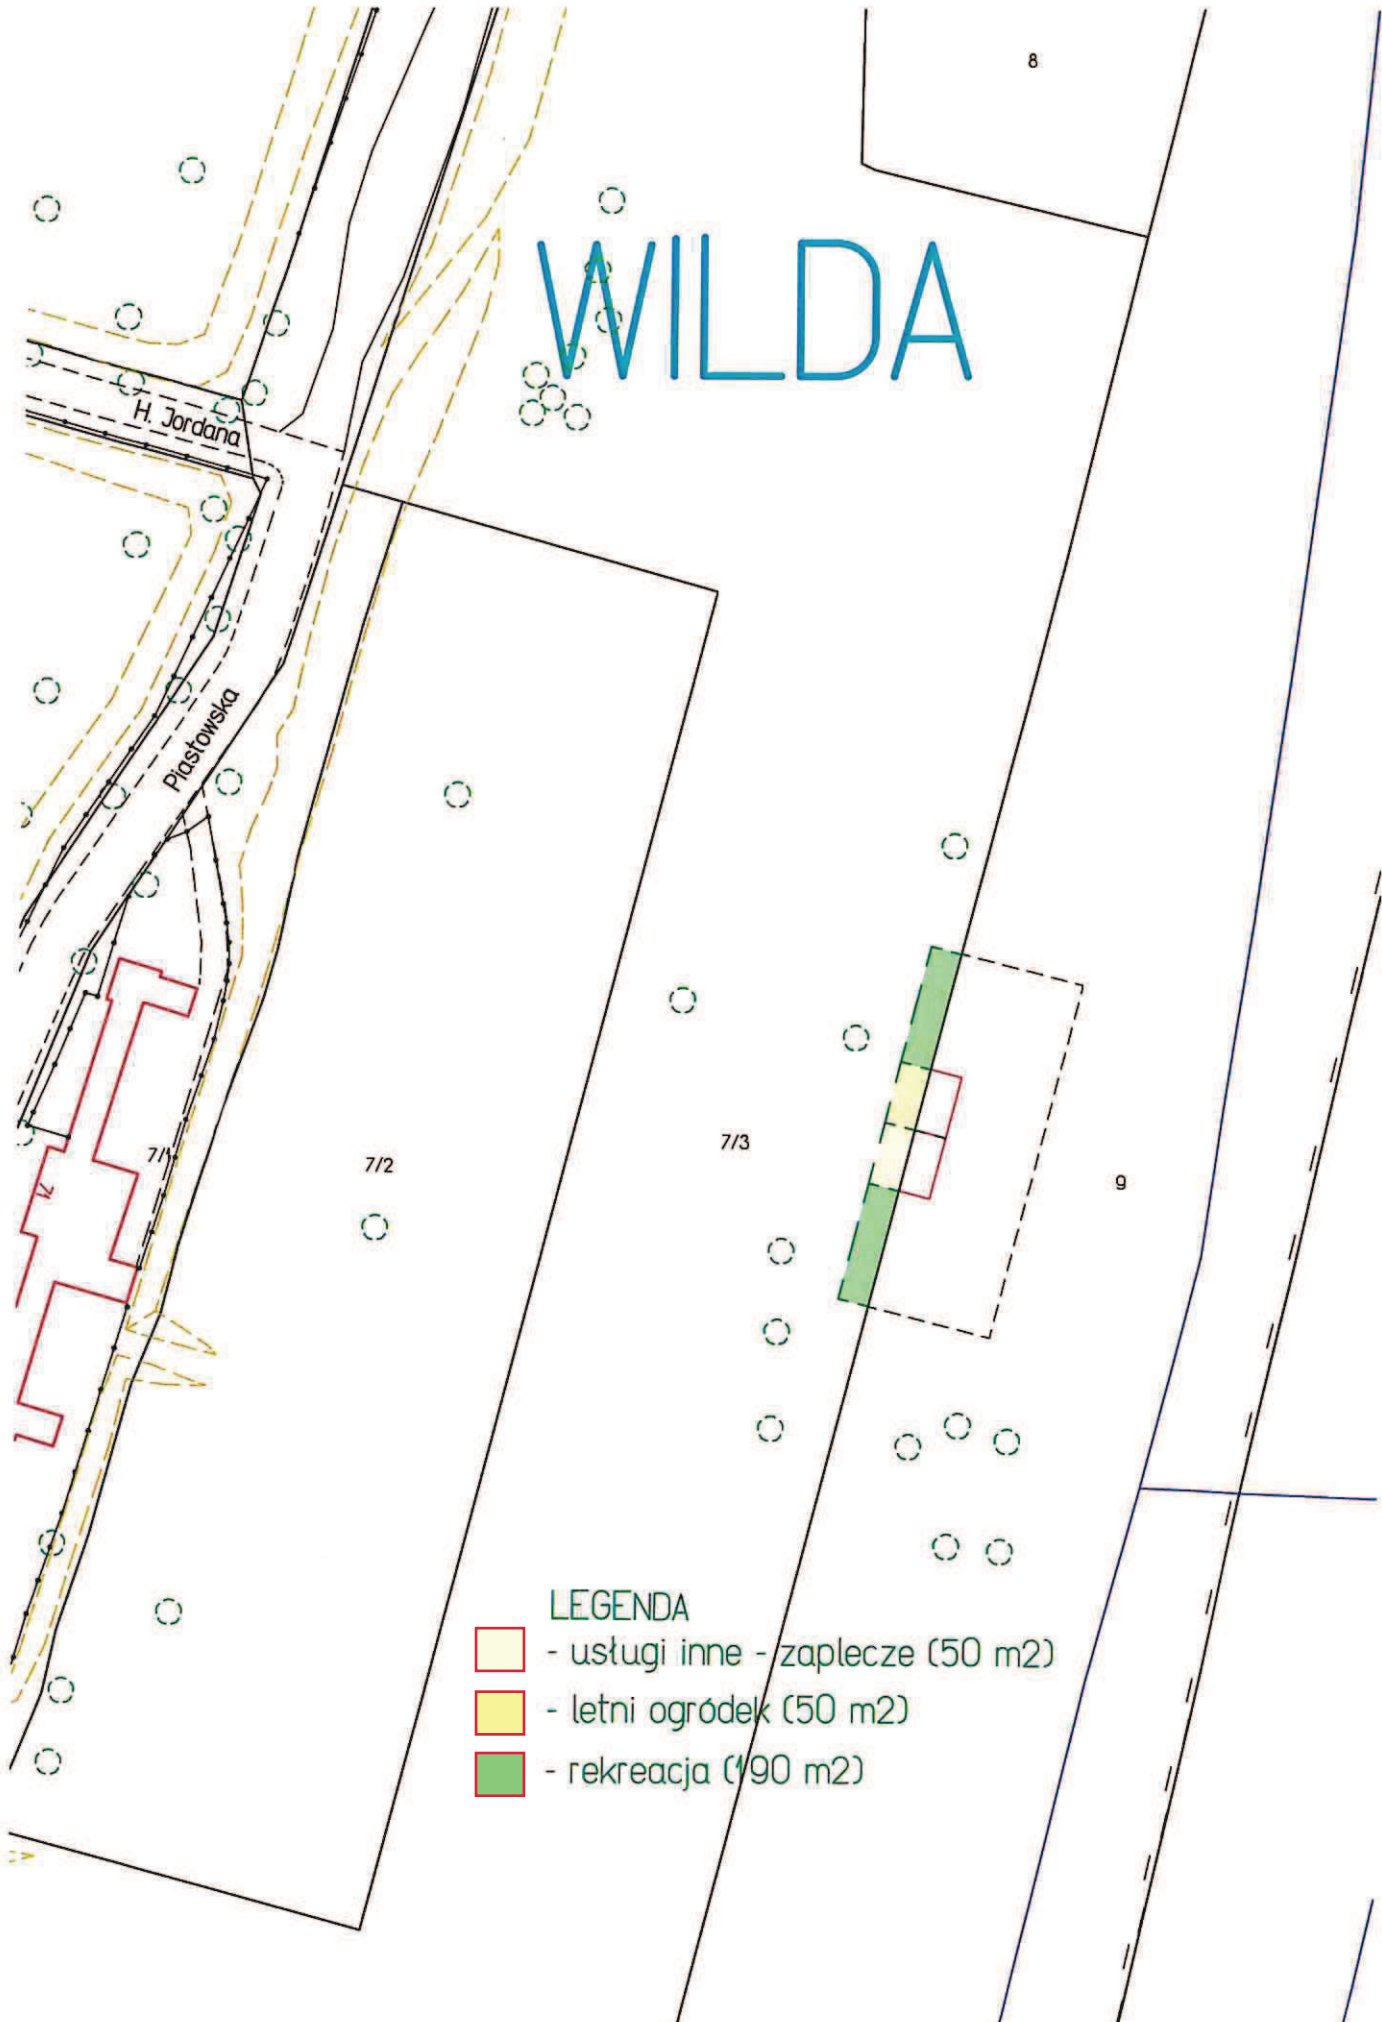

Lokalizacja nr 2

WILDA

LEGENDA

-  - usługi inne - zaplecze (50 m²)
-  - letni ogródek (50 m²)
-  - rekreacja (190 m²)

WILDA

LEGENDA

-  - usługi inne - zaplecze (50 m²)
-  - letni ogródek (50 m²)
-  - rekreacja (1060 m²)