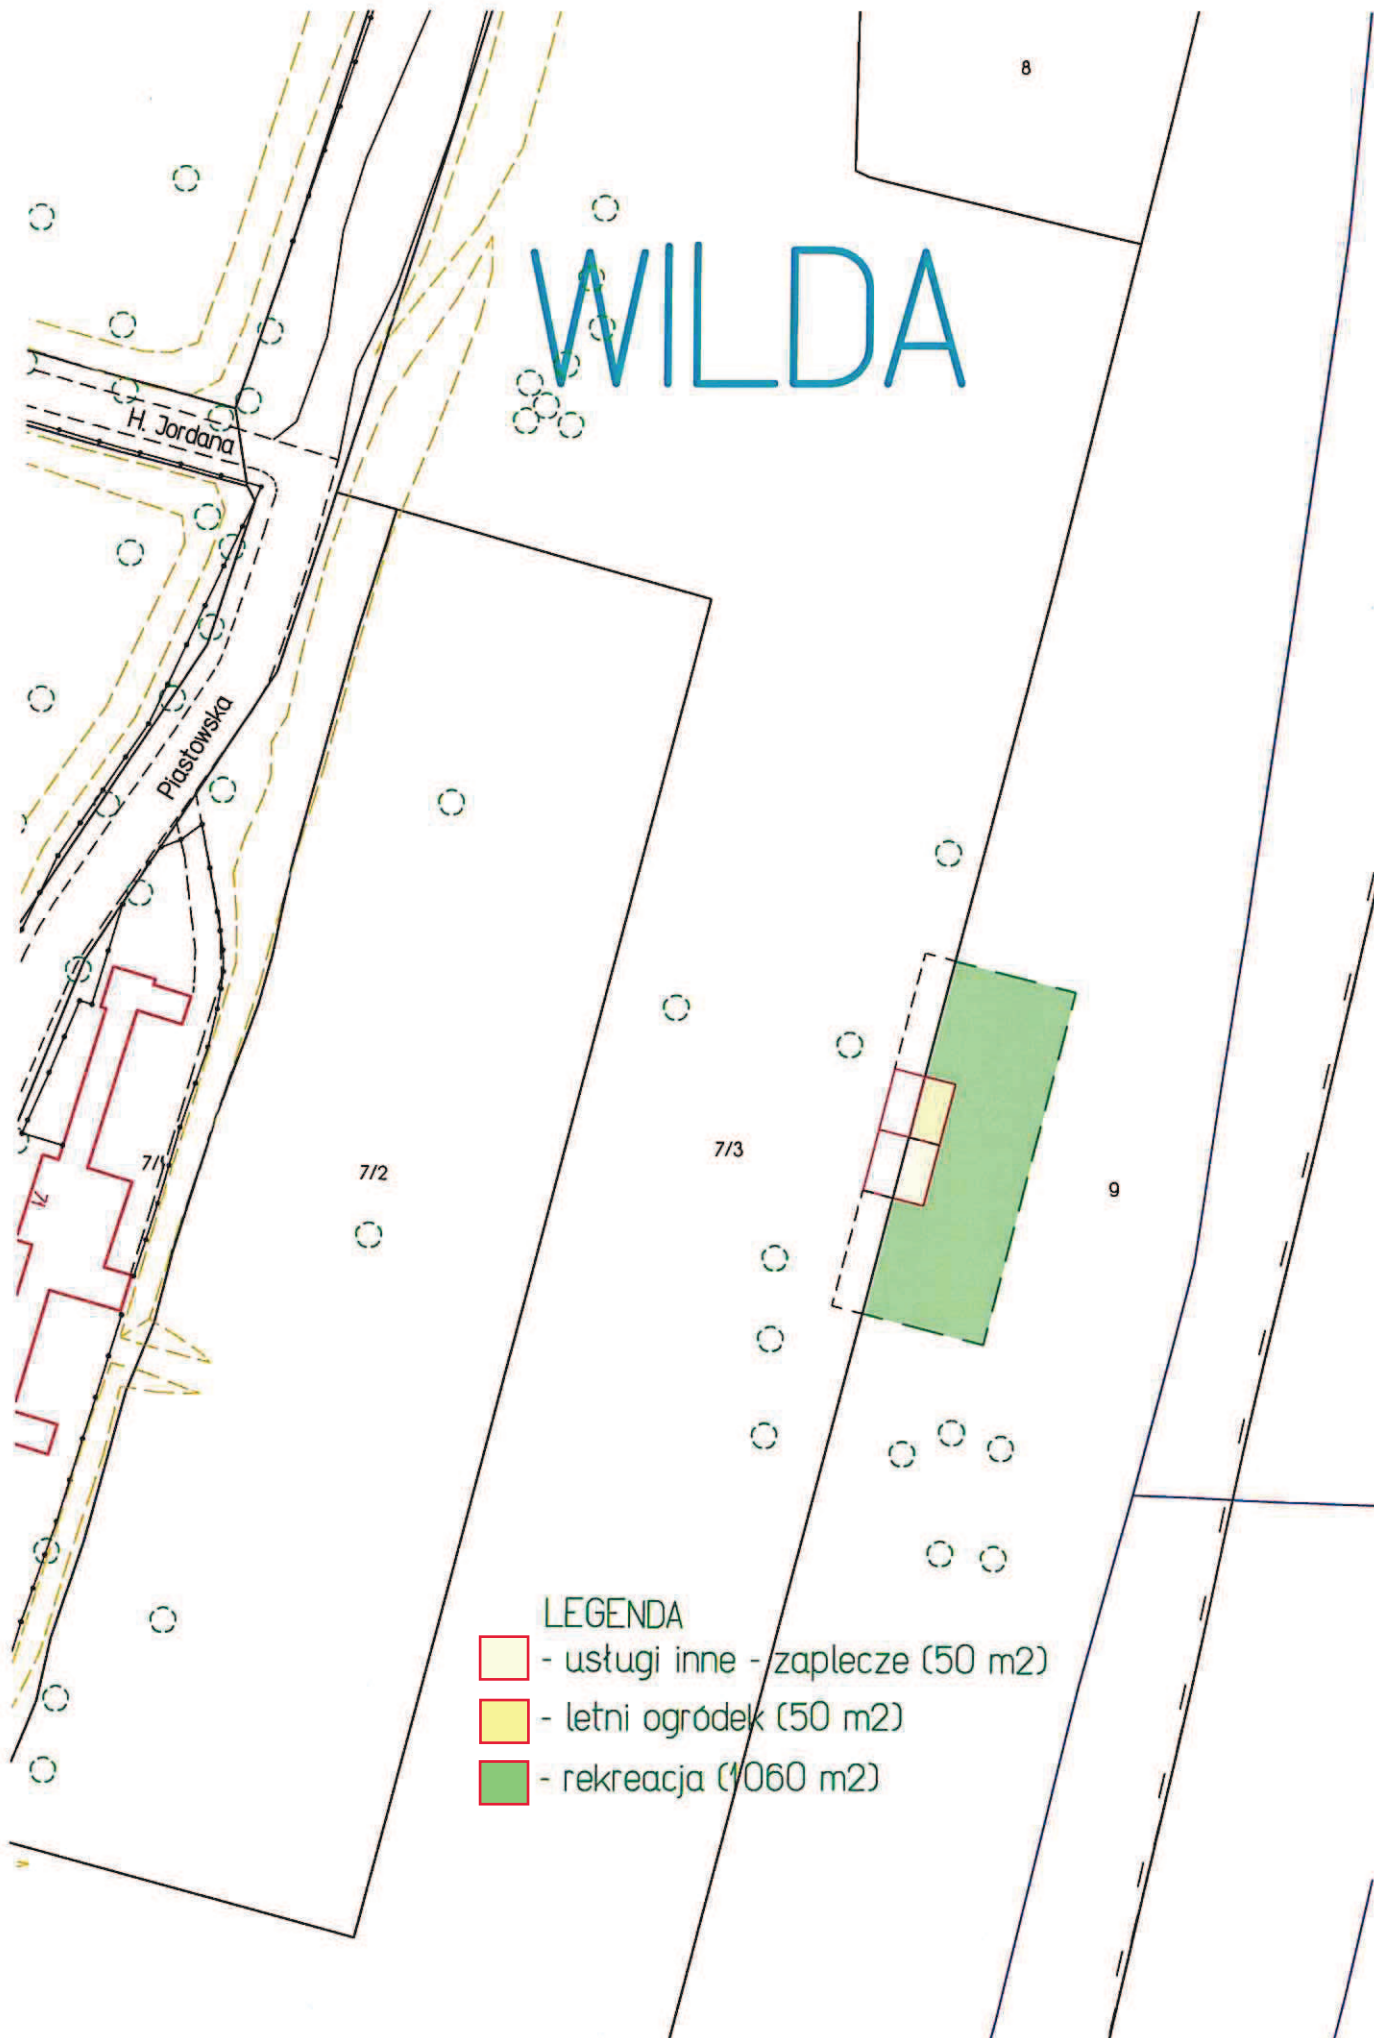

Lokalizacja nr 2

WILDA

LEGENDA

-  - usługi inne - zaplecze (50 m²)
-  - letni ogródek (50 m²)
-  - rekreacja (190 m²)

WILDA

LEGENDA

-  - usługi inne - zaplecze (50 m²)
-  - letni ogródek (50 m²)
-  - rekreacja (1060 m²)