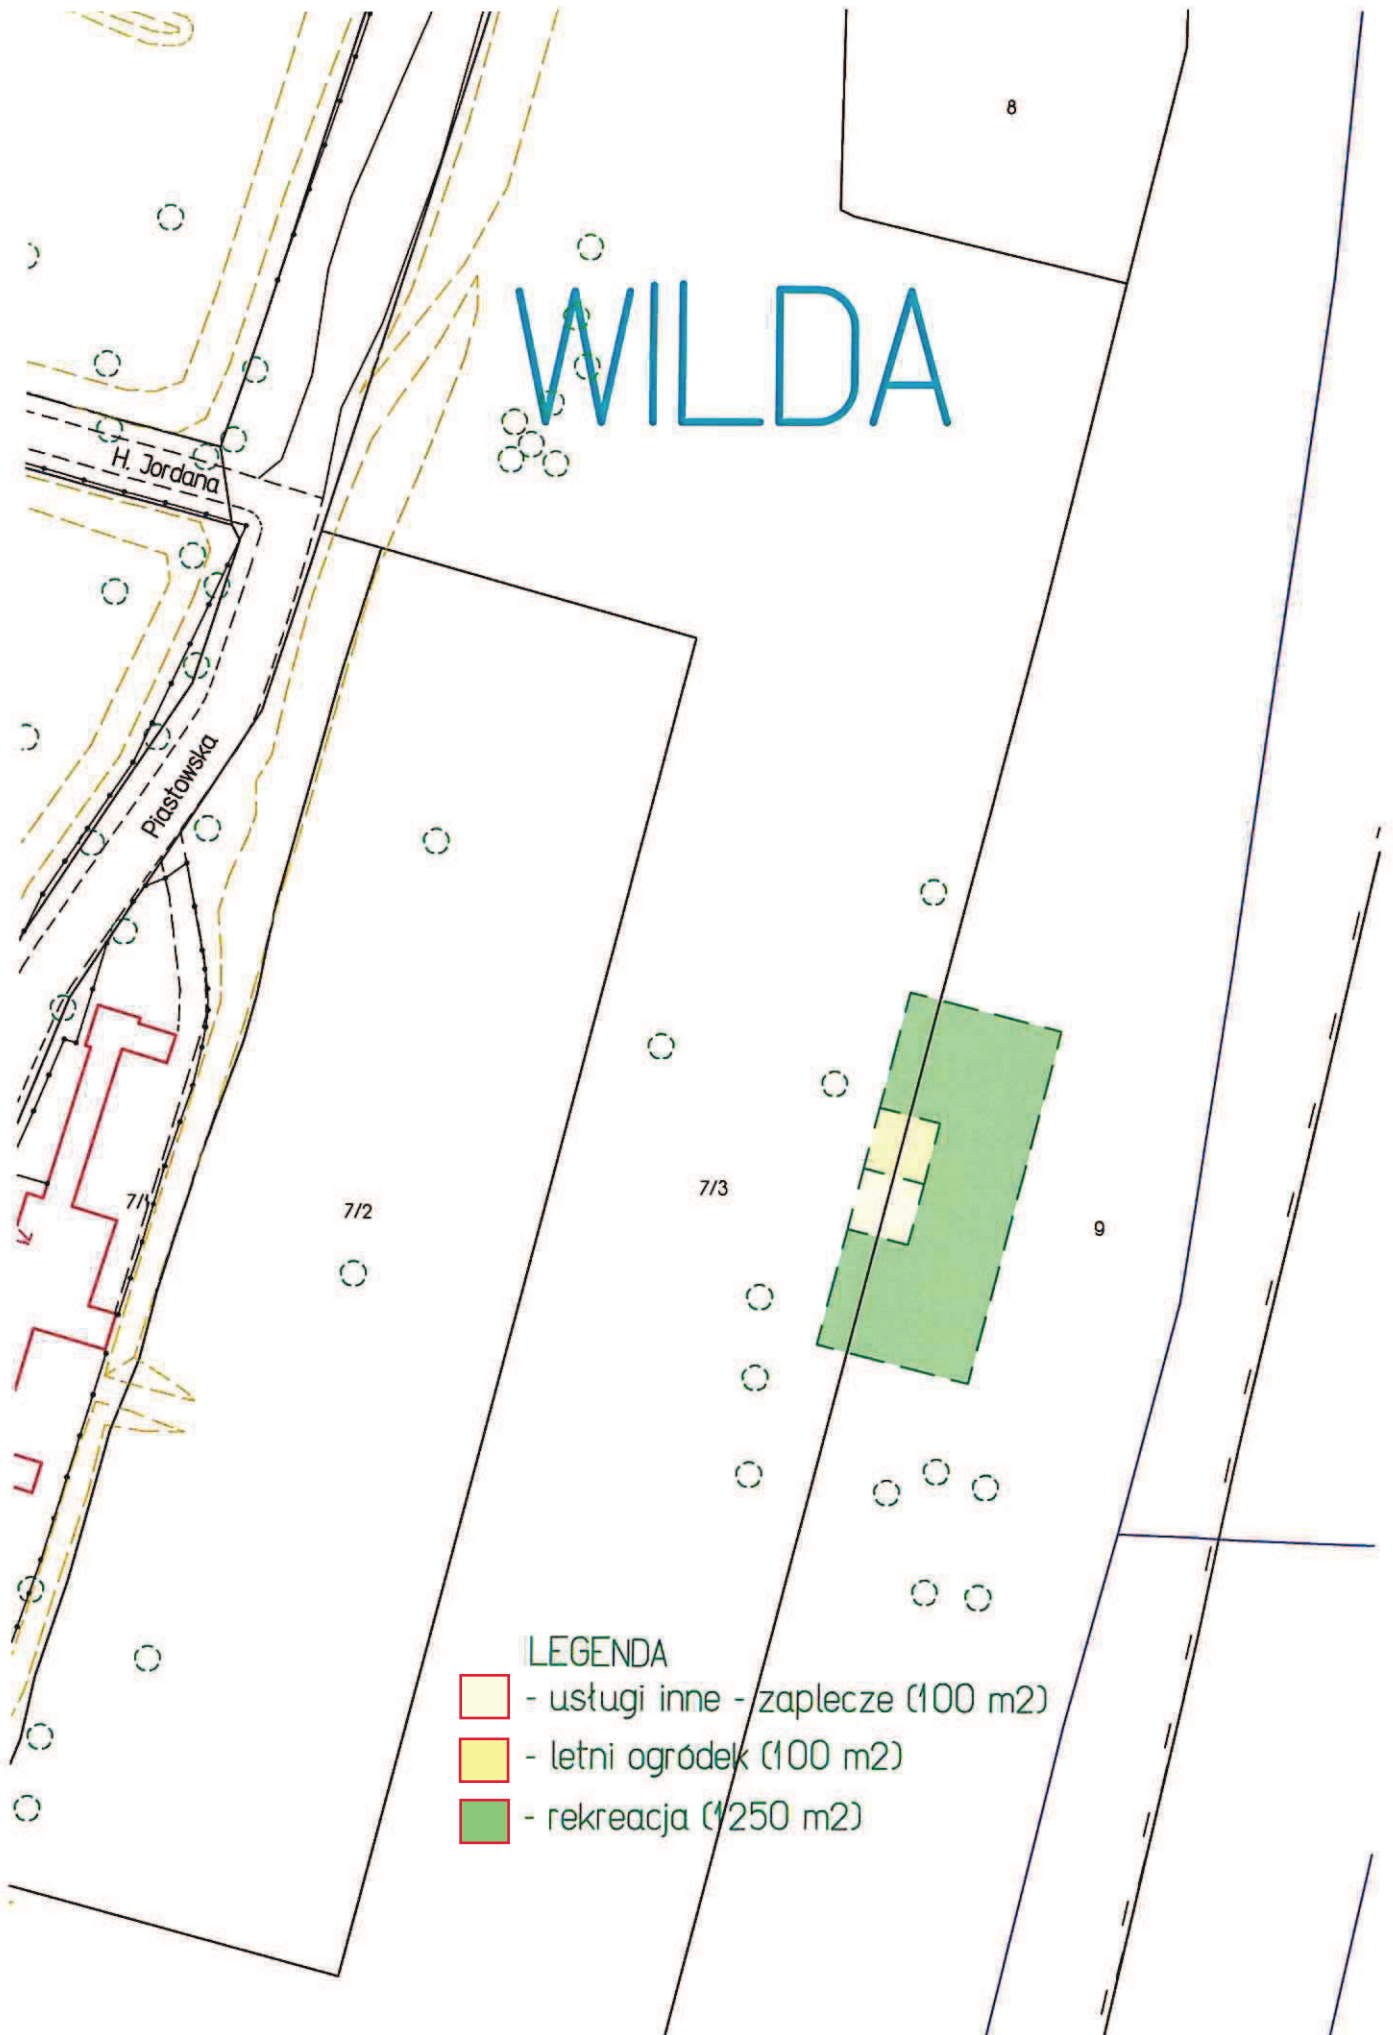

Lokalizacja nr 2

WILDA

LEGENDA

-  - usługi inne - zaplecze (50 m²)
-  - letni ogródek (50 m²)
-  - rekreacja (190 m²)

WILDA

LEGENDA

-  - usługi inne - zaplecze (50 m²)
-  - letni ogródek (50 m²)
-  - rekreacja (1060 m²)