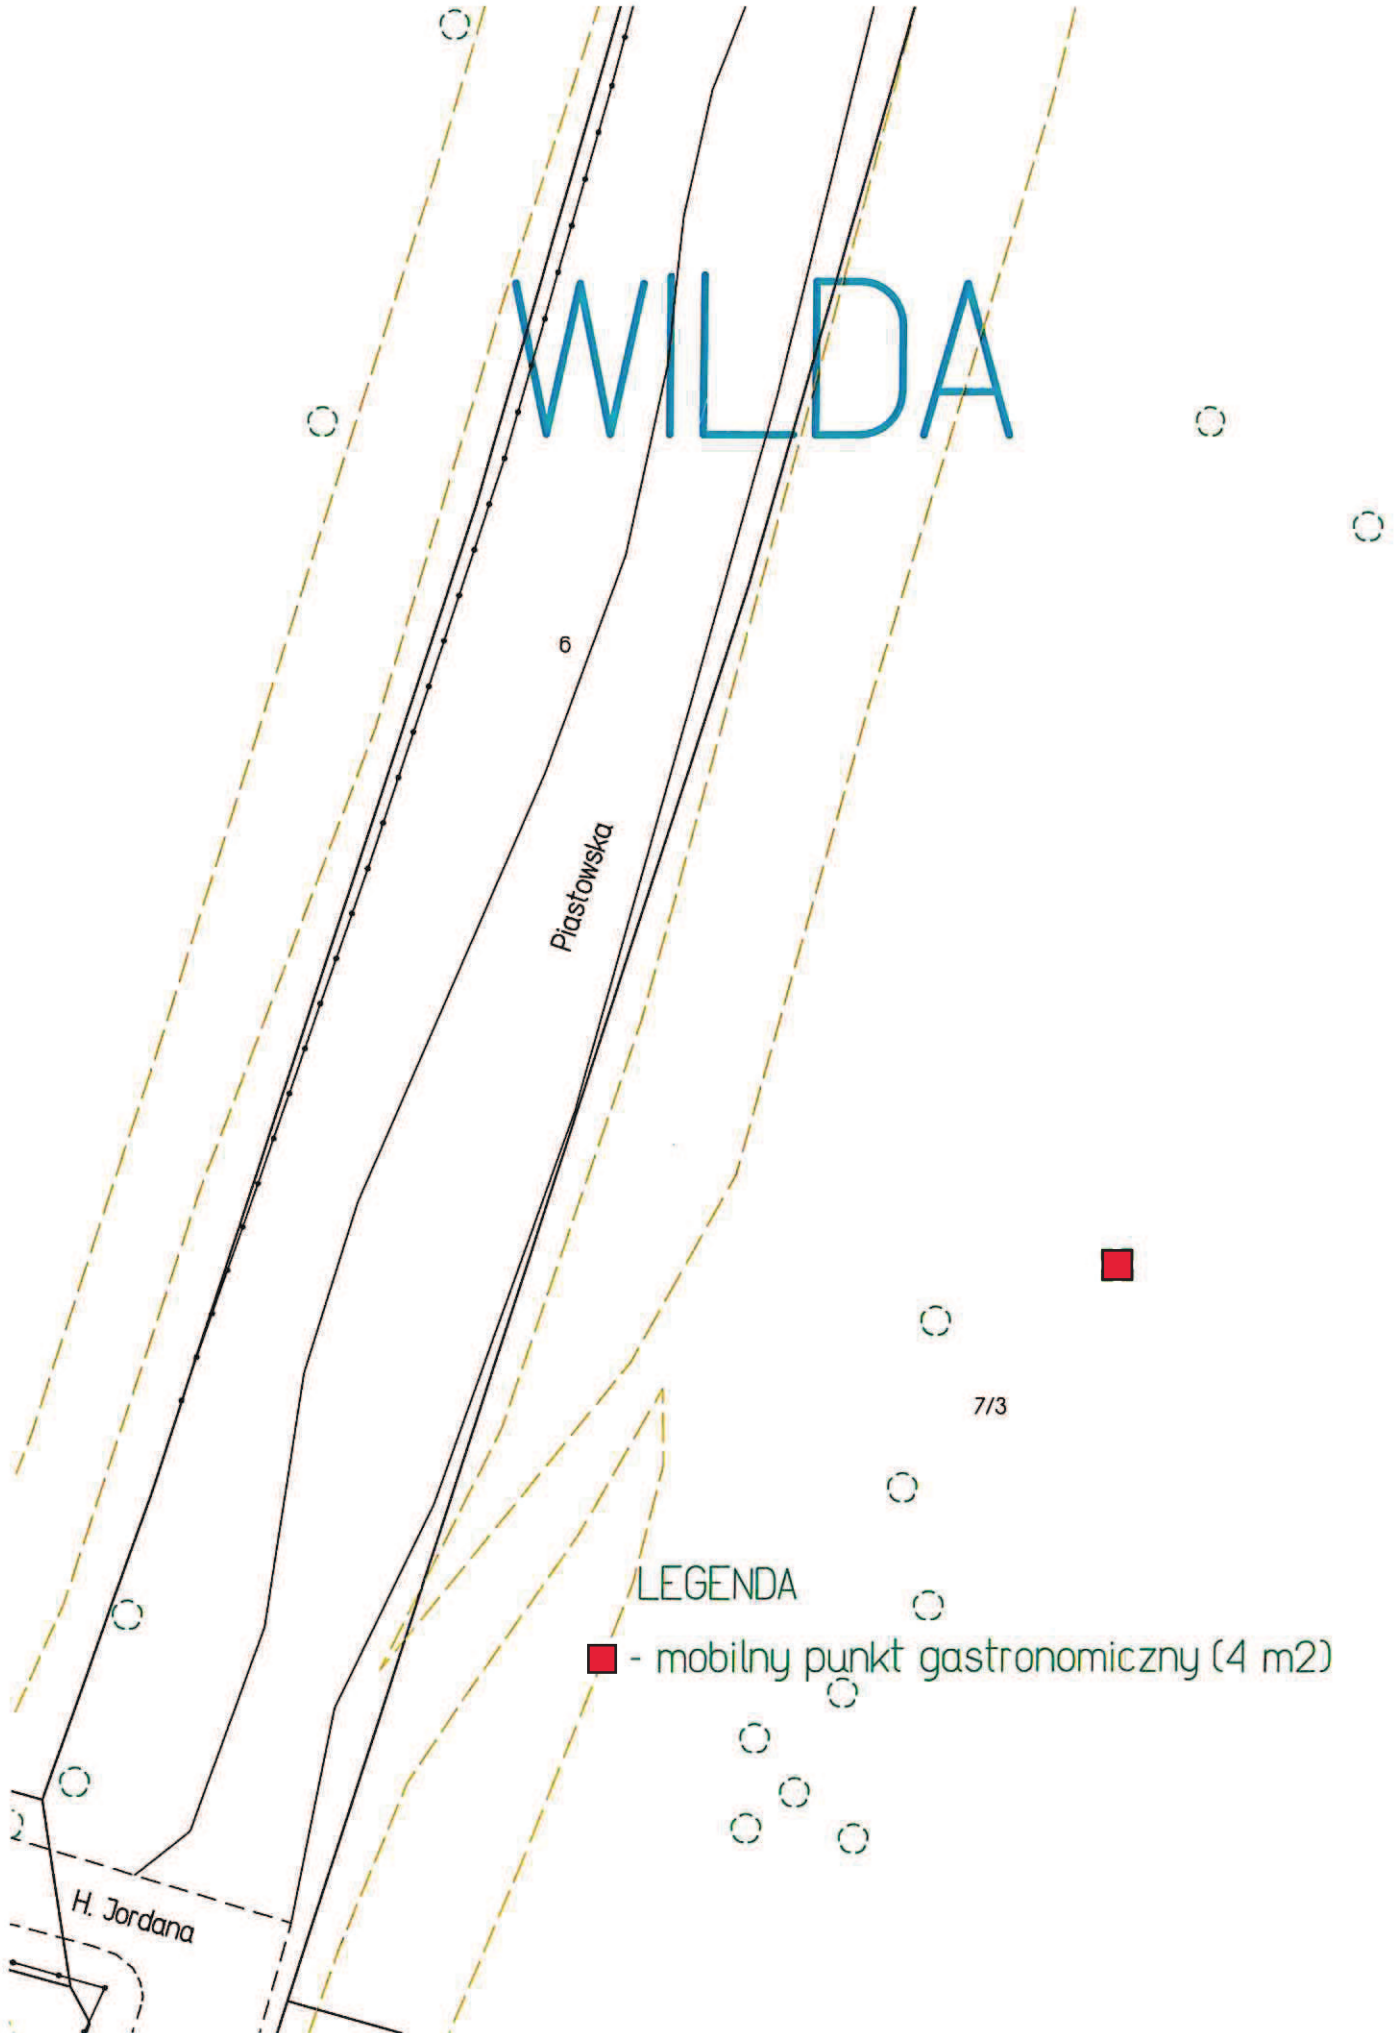

Lokalizacja nr 1

Lokalizacja nr 2

ŚRÓDKA

Stare Koryto Warty

93/11

93/12

LEGENDA

■ - mobilny punkt gastronomiczny (4 m²)

Lokalizacja nr 3

LEGENDA

■ - mobilny punkt gastronomiczny (4 m²)

Lokalizacja nr 4

LEGENDA

■ - mobilny punkt gastronomiczny (4 m²)

Lokalizacja nr 5

WILDA

Piastowska

6

7/3

LEGENDA

■ - mobilny punkt gastronomiczny (4 m²)

H. Jordana

2

Lokalizacja nr 6

LEGENDA

■ - mobilny punkt gastronomiczny (4 m²)

Lokalizacja nr 7

ŚRÓDKA

Lokalizacja nr 8

RATAJE

LEGENDA

■ - mobilny punkt gastronomiczny (4 m²)