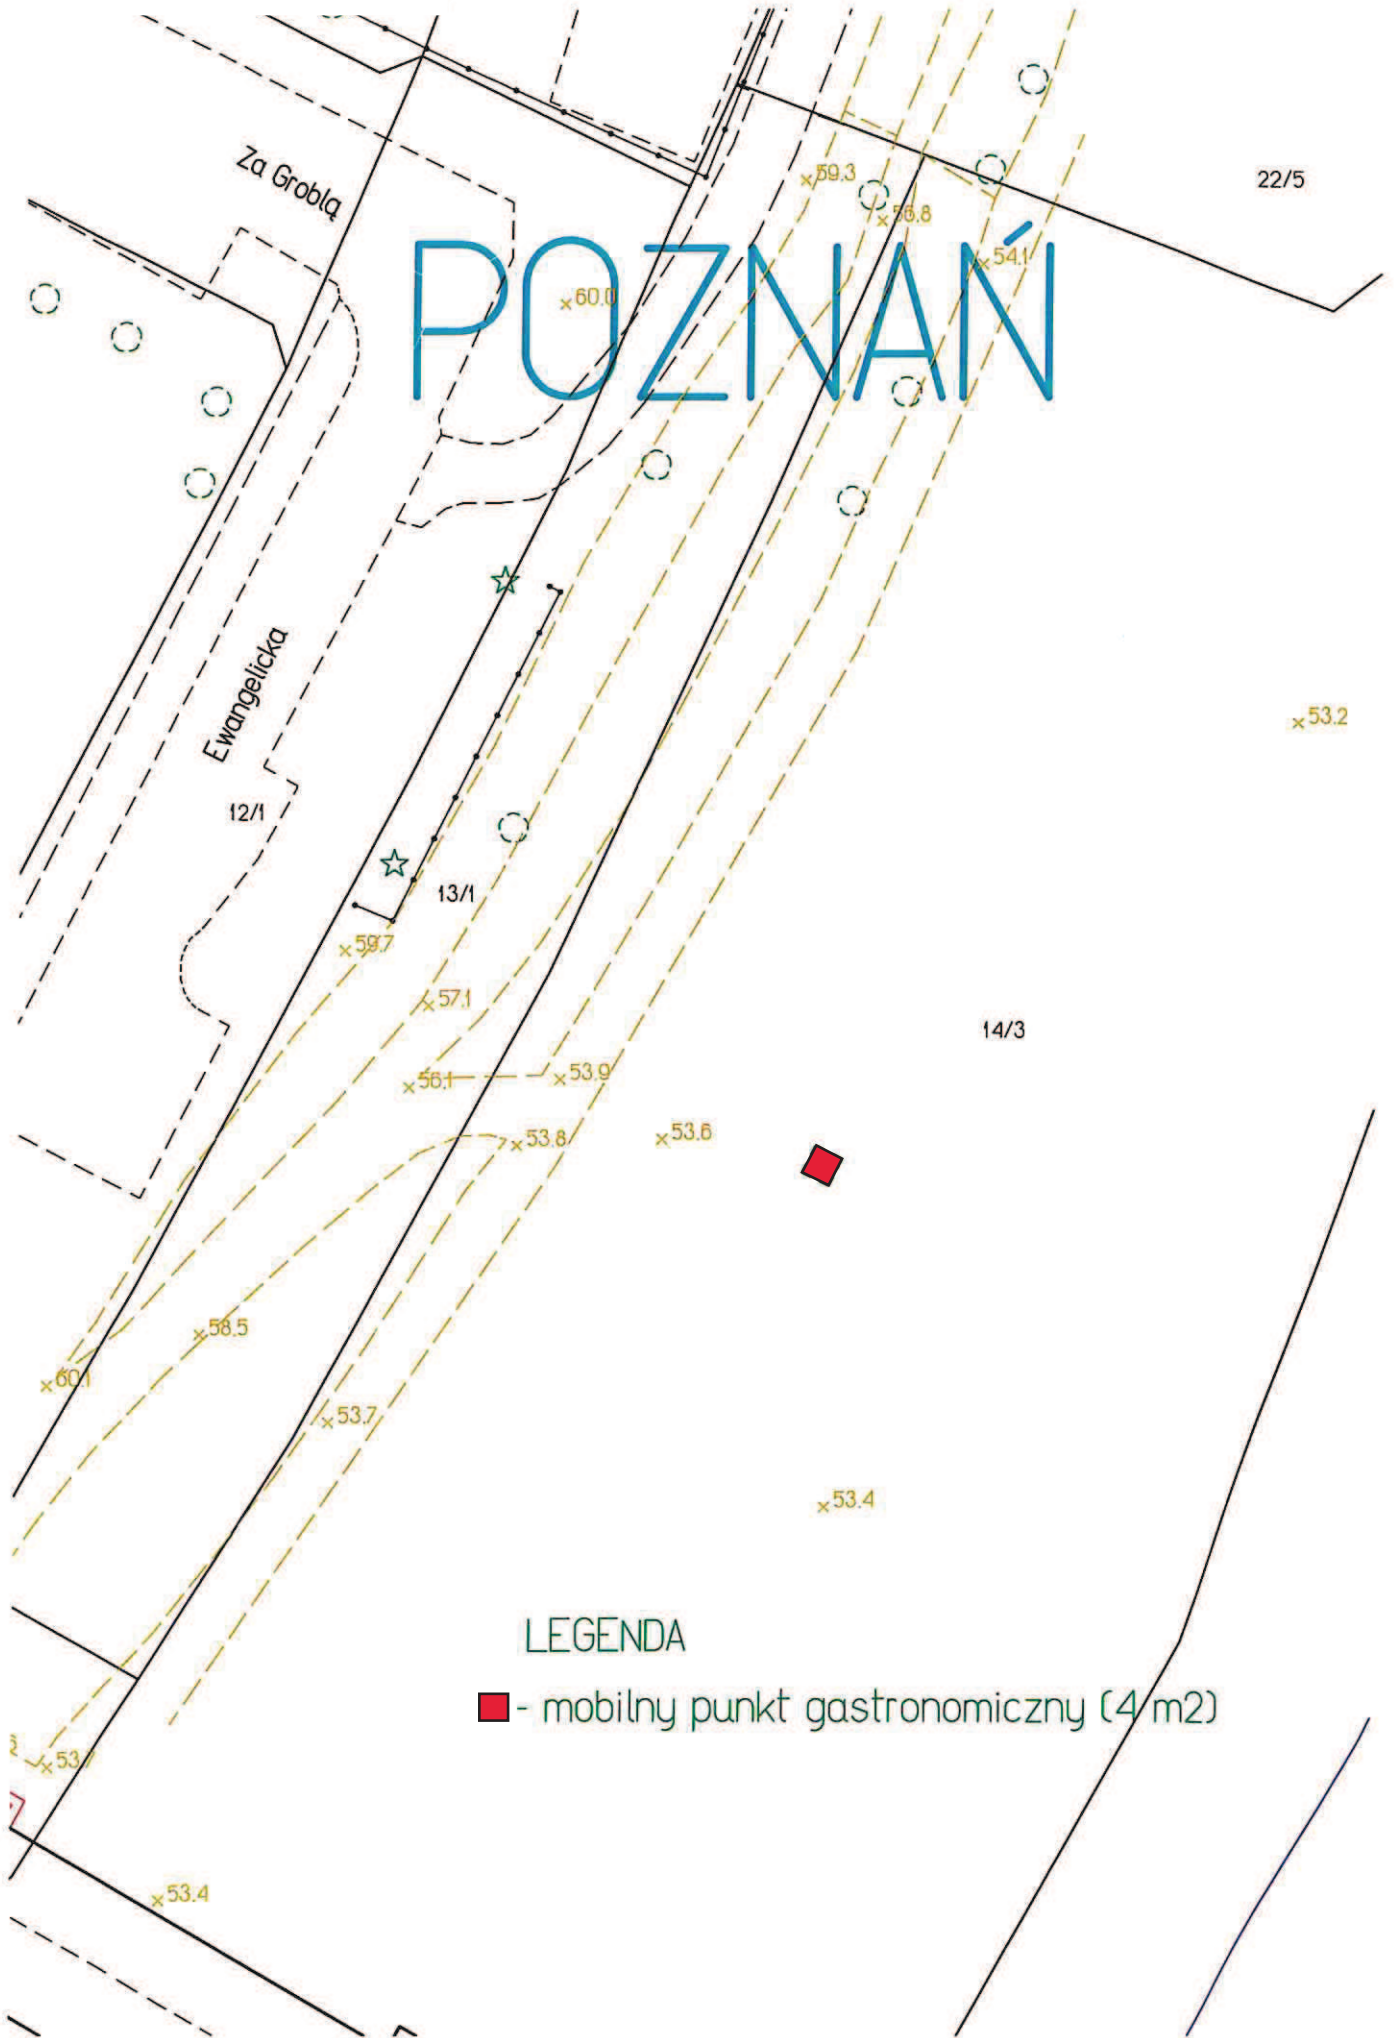

Lokalizacja nr 1

Lokalizacja nr 2

ŚRÓDKA

Stare Koryto Warty

93/11

93/12

LEGENDA

■ - mobilny punkt gastronomiczny (4 m²)

Lokalizacja nr 3

LEGENDA

■ - mobilny punkt gastronomiczny (4 m²)

Lokalizacja nr 4

LEGENDA

■ - mobilny punkt gastronomiczny (4 m²)

Lokalizacja nr 5

WILDA

Piastowska

6

7/3

LEGENDA

■ - mobilny punkt gastronomiczny (4 m²)

H. Jordana

2

Lokalizacja nr 6

LEGENDA

■ - mobilny punkt gastronomiczny (4 m²)

Lokalizacja nr 7

ŚRÓDKA

Lokalizacja nr 8

RATAJE

LEGENDA

■ - mobilny punkt gastronomiczny (4 m²)