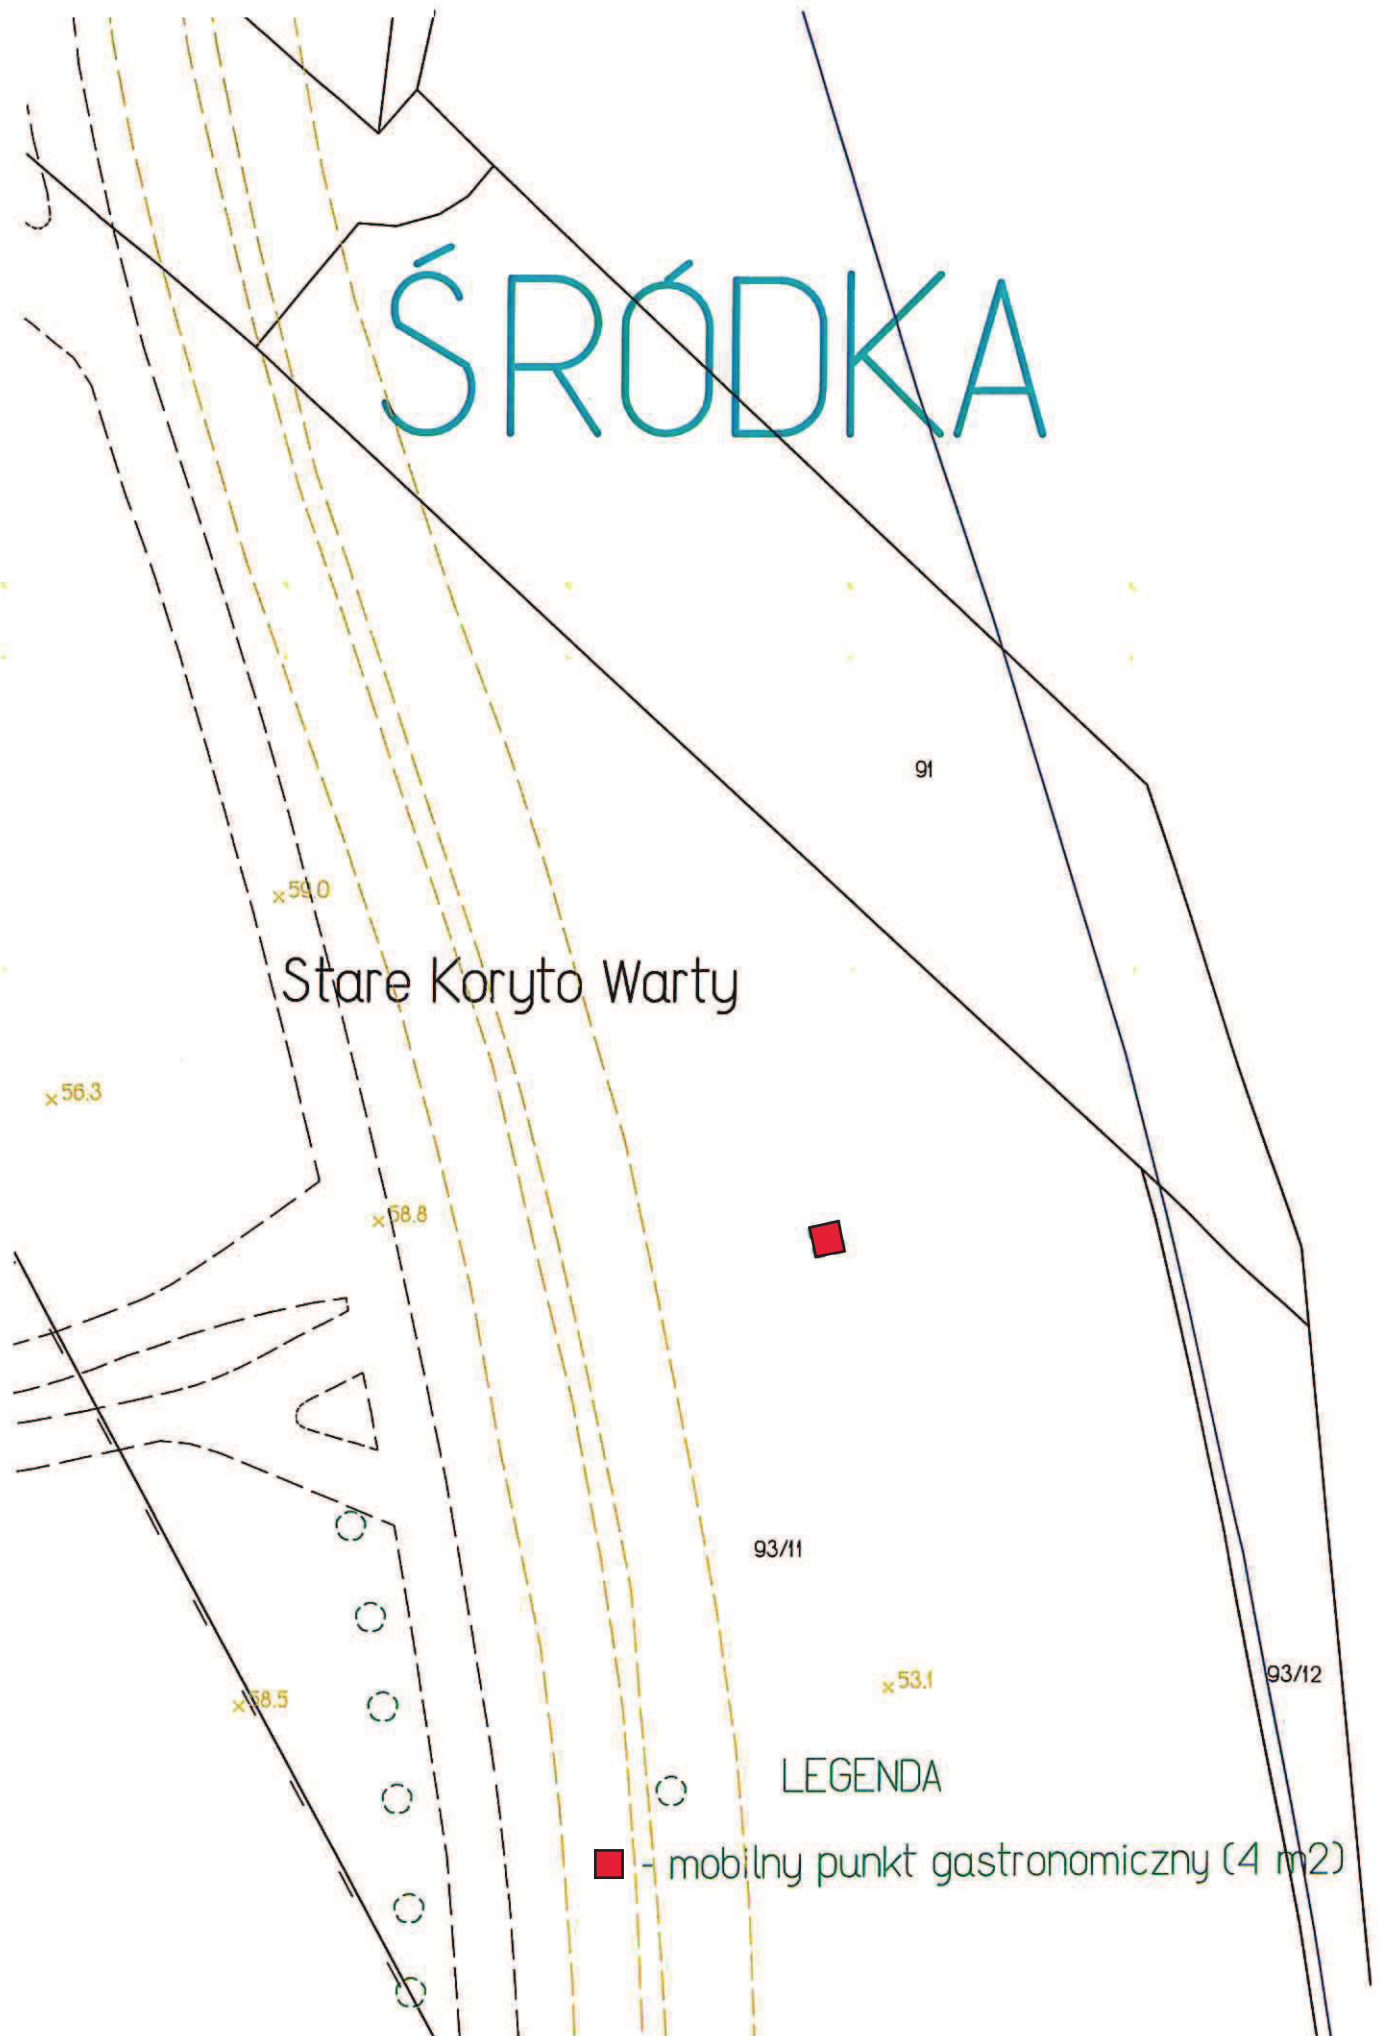

Lokalizacja nr 1

Lokalizacja nr 2

ŚRÓDKA

Stare Koryto Warty

93/11

93/12

LEGENDA

■ - mobilny punkt gastronomiczny (4 m²)

Lokalizacja nr 3

LEGENDA

■ - mobilny punkt gastronomiczny (4 m²)

Lokalizacja nr 4

LEGENDA

■ - mobilny punkt gastronomiczny (4 m²)

Lokalizacja nr 5

WILDA

Piastowska

6

7/3

LEGENDA

■ - mobilny punkt gastronomiczny (4 m²)

H. Jordana

2

Lokalizacja nr 6

LEGENDA

■ - mobilny punkt gastronomiczny (4 m²)

Lokalizacja nr 7

ŚRÓDKA

Lokalizacja nr 8

RATAJE

LEGENDA

■ - mobilny punkt gastronomiczny (4 m²)