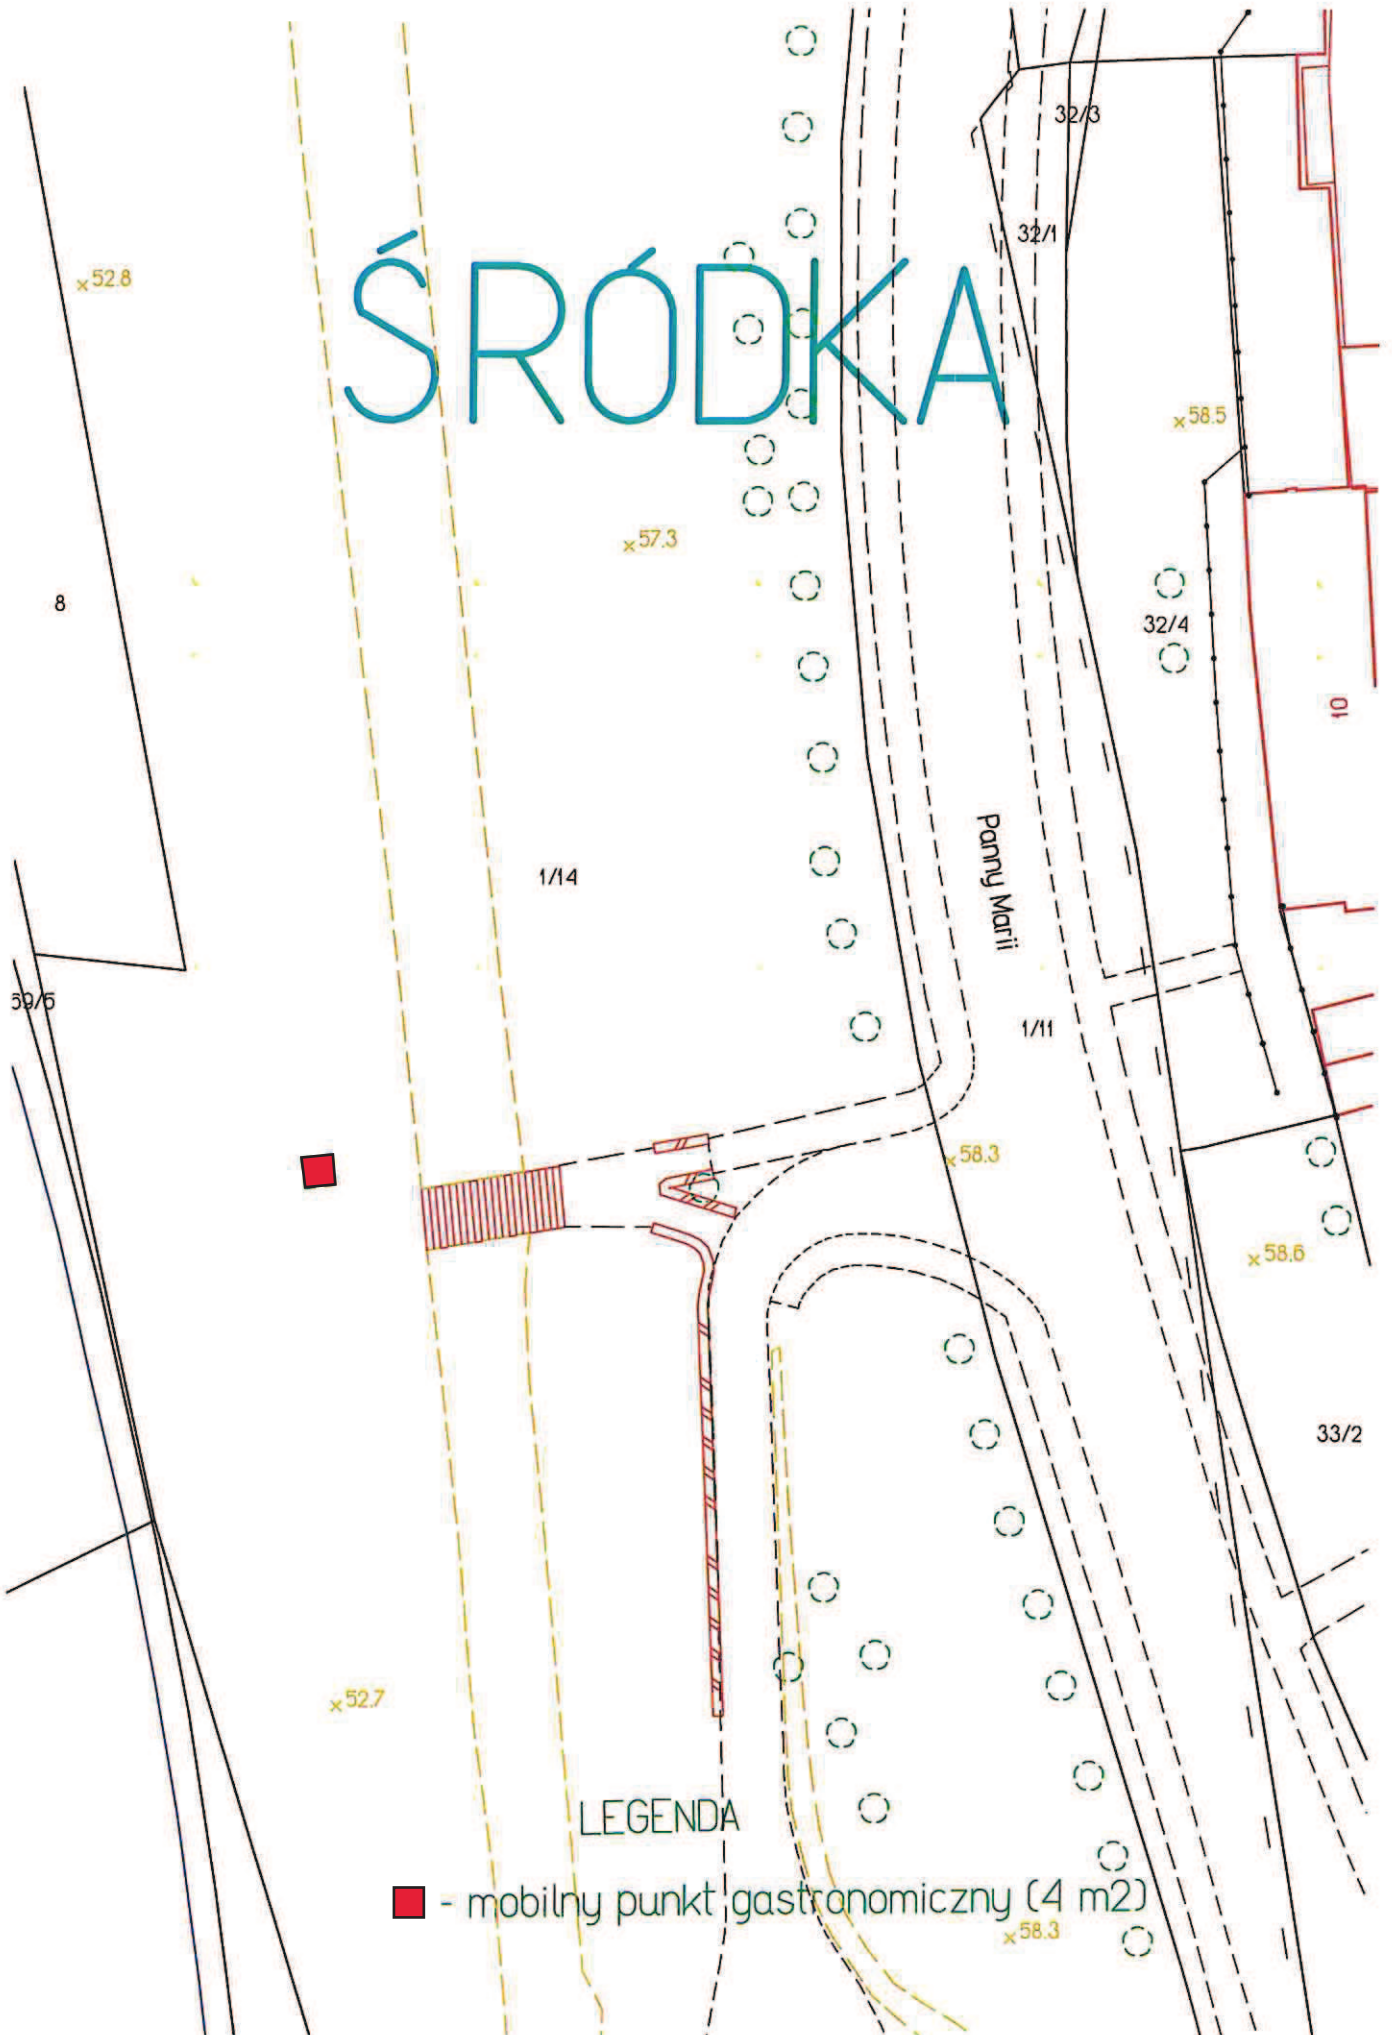

Lokalizacja nr 1

Lokalizacja nr 2

ŚRÓDKA

Stare Koryto Warty

93/11

93/12

LEGENDA

■ - mobilny punkt gastronomiczny (4 m²)

Lokalizacja nr 3

LEGENDA

■ - mobilny punkt gastronomiczny (4 m²)

Lokalizacja nr 4

LEGENDA

■ - mobilny punkt gastronomiczny (4 m²)

Lokalizacja nr 5

WILDA

Piastowska

6

7/3

LEGENDA

■ - mobilny punkt gastronomiczny (4 m²)

H. Jordana

2

Lokalizacja nr 6

LEGENDA

■ - mobilny punkt gastronomiczny (4 m²)

Lokalizacja nr 7

ŚRÓDKA

Lokalizacja nr 8

RATAJE

LEGENDA

■ - mobilny punkt gastronomiczny (4 m²)