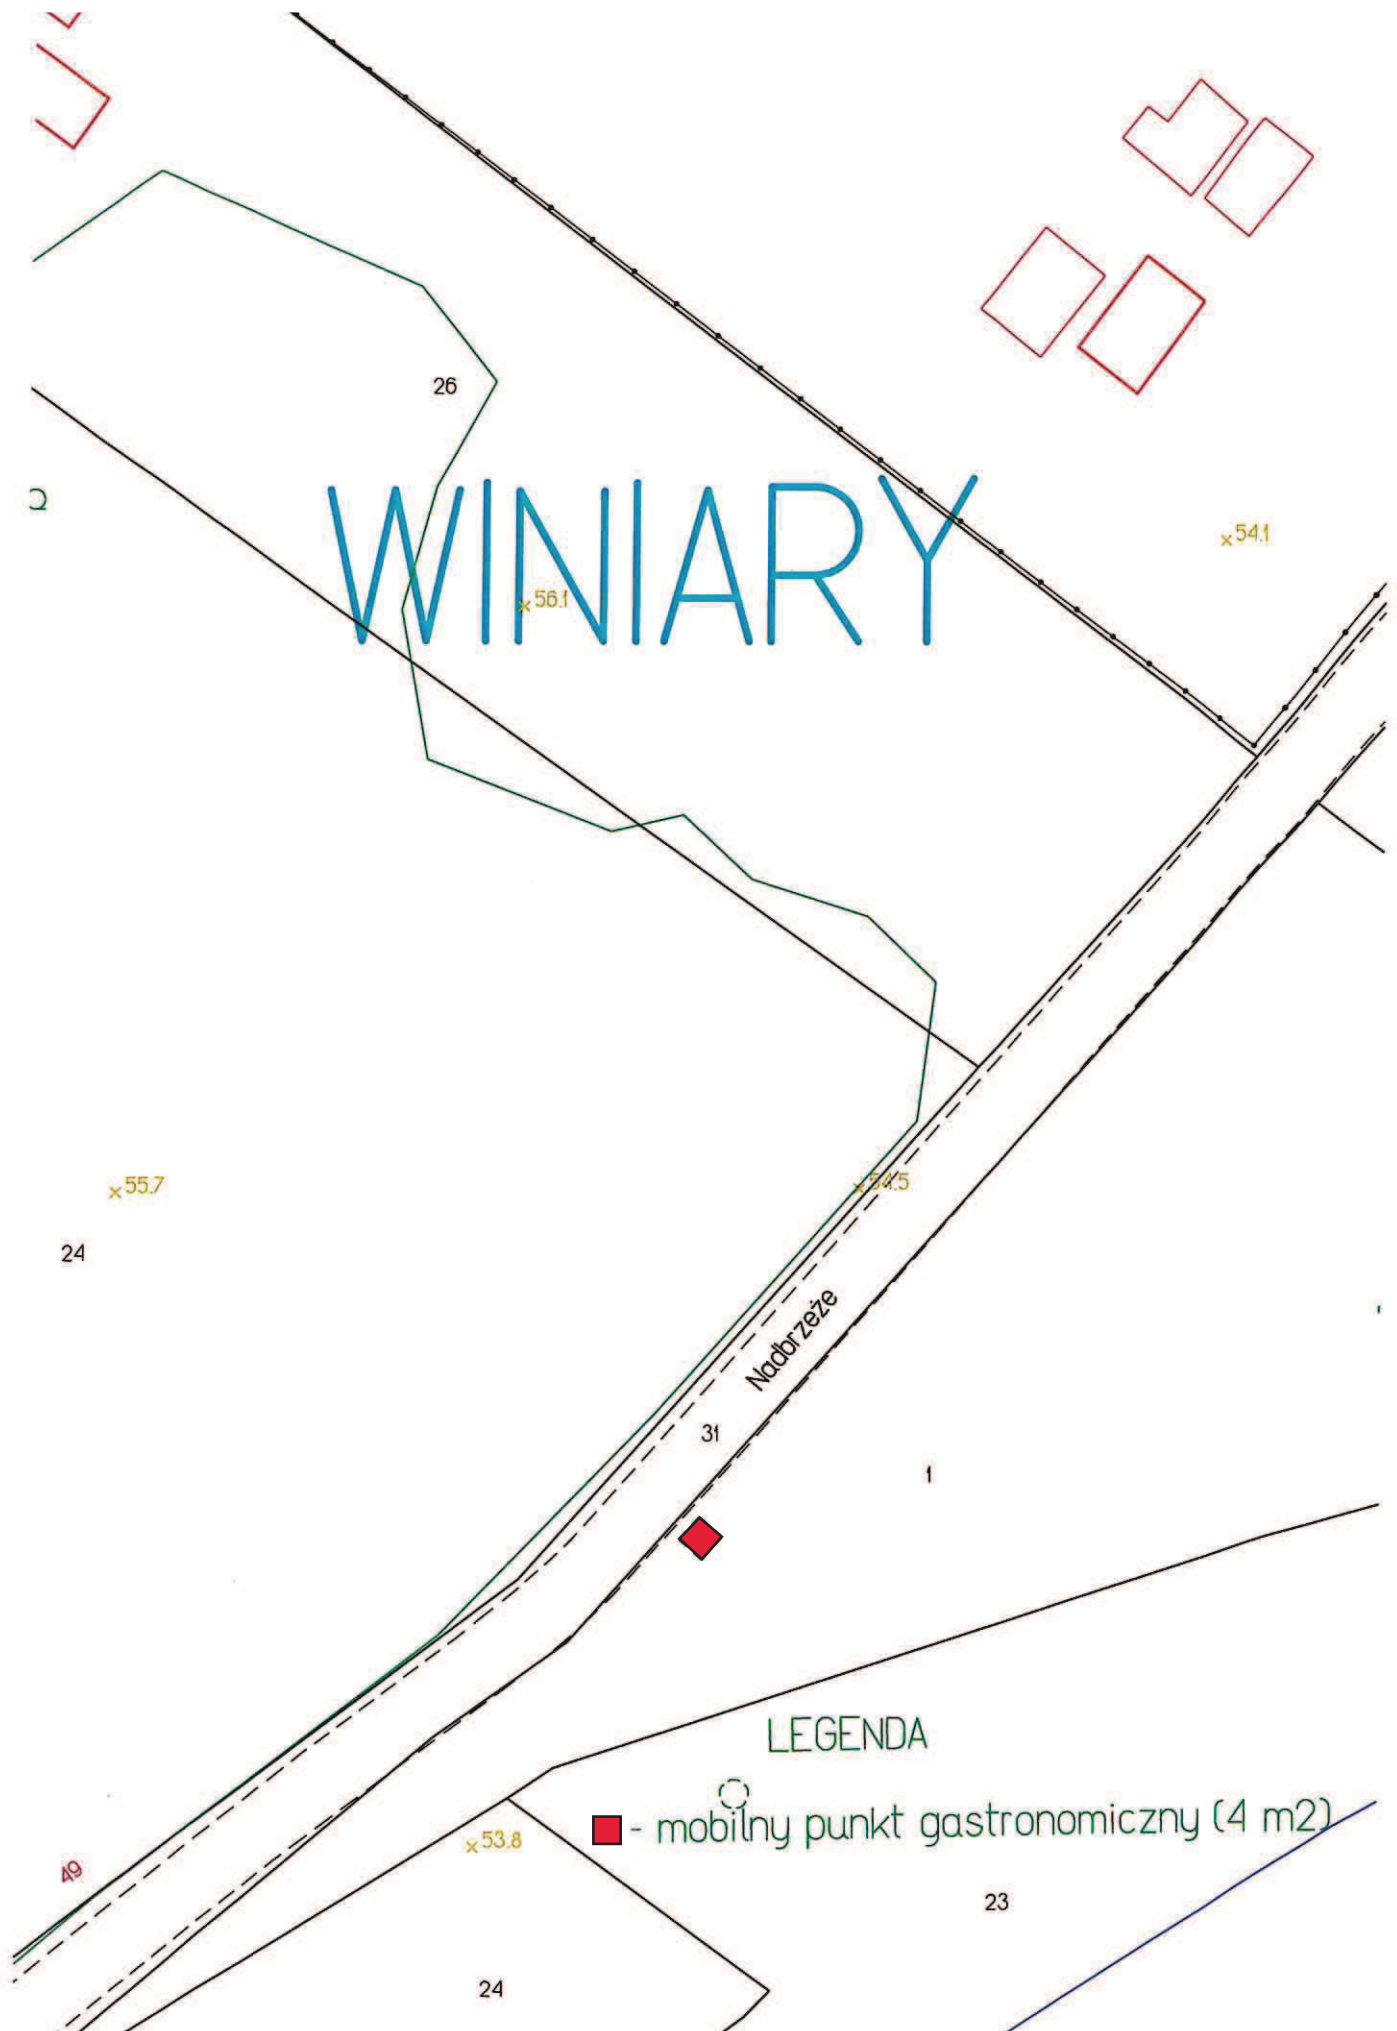

Lokalizacja nr 1

Lokalizacja nr 2

ŚRÓDKA

Stare Koryto Warty

93/11

93/12

LEGENDA

■ - mobilny punkt gastronomiczny (4 m²)

Lokalizacja nr 3

LEGENDA

■ - mobilny punkt gastronomiczny (4 m²)

Lokalizacja nr 4

LEGENDA

■ - mobilny punkt gastronomiczny (4 m²)

Lokalizacja nr 5

WILDA

Piastowska

6

7/3

LEGENDA

■ - mobilny punkt gastronomiczny (4 m²)

H. Jordana

2

Lokalizacja nr 6

LEGENDA

■ - mobilny punkt gastronomiczny (4 m²)

Lokalizacja nr 7

ŚRÓDKA

Lokalizacja nr 8

RATAJE

LEGENDA

■ - mobilny punkt gastronomiczny (4 m²)