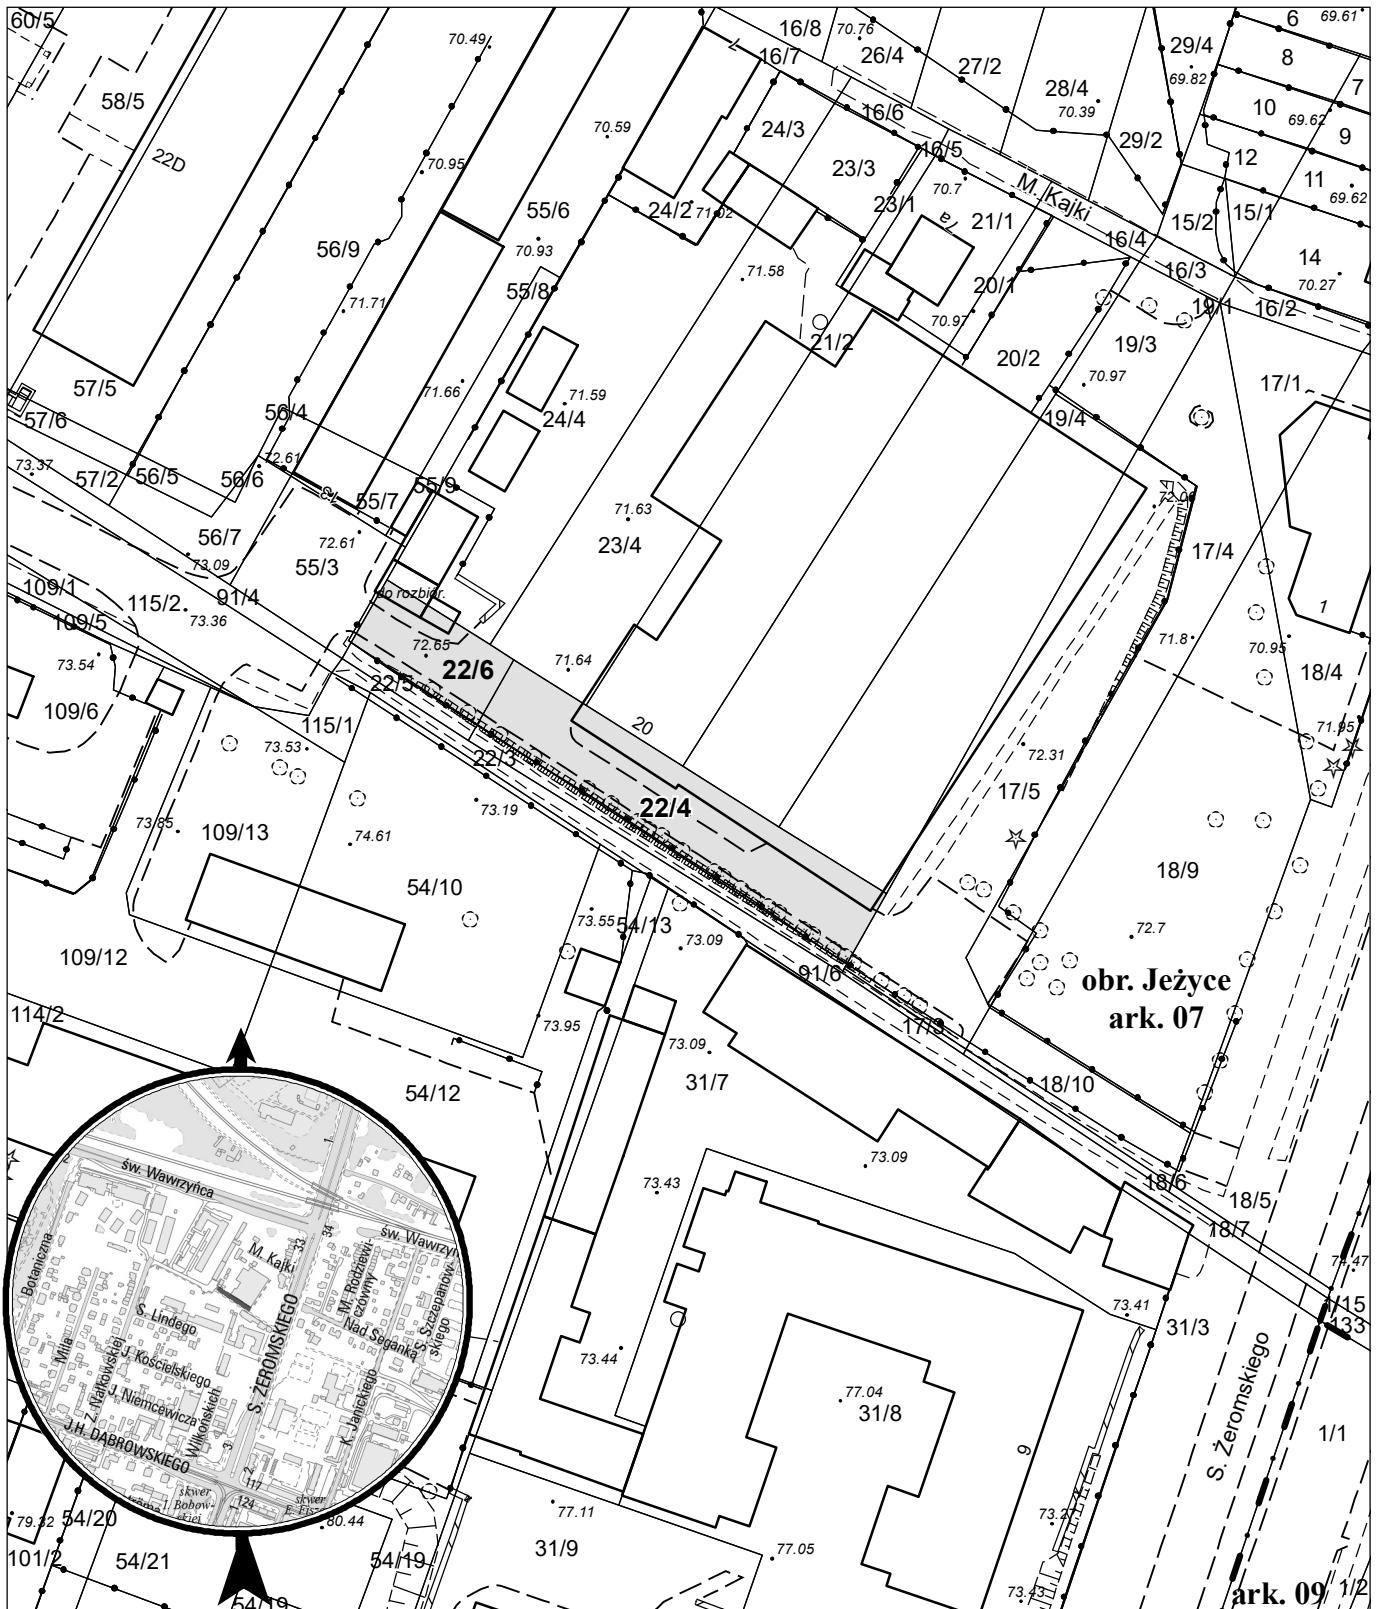

MAPA INFORMACYJNA

1: 1 000

opracowanie - ZGIKM GEOPOZ, GKR/96/2021

obręb Jeżyce, arkusz 07

działka nr	pow. m ²	KW	właściciel
22/4	580	PO1P/00000660/8	Miasto Poznań
22/6	194	PO1P/00124054/2	Miasto Poznań