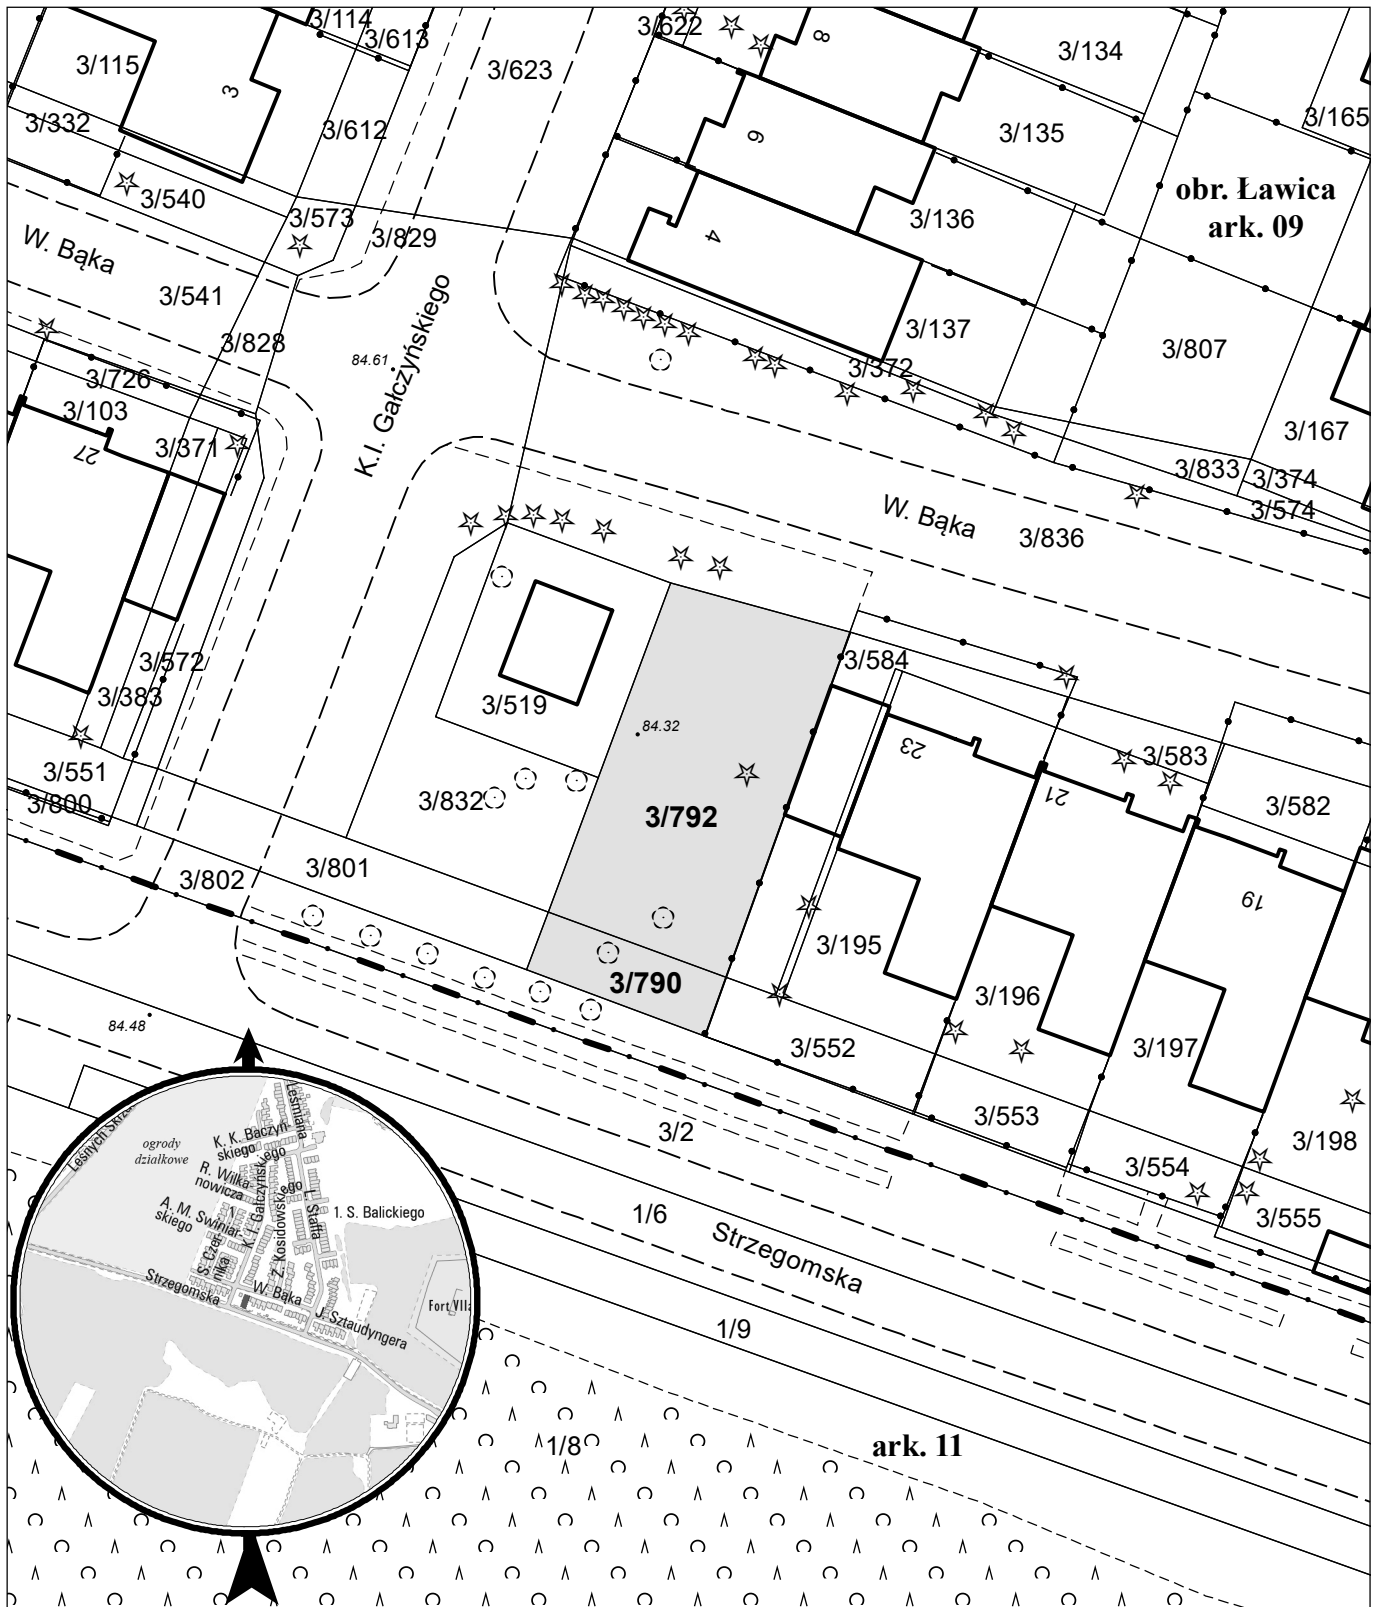

MAPA INFORMACYJNA

1: 500

opracowanie - ZGIKM GEOPOZ, GKR/10/2021

działka nr
3/790
3/792

pow. m²
51
294

obręb Ławica, arkusz 09
KW
PO1P/00270145/5
PO1P/00270145/5

właściciel
Miasto Poznań
Miasto Poznań