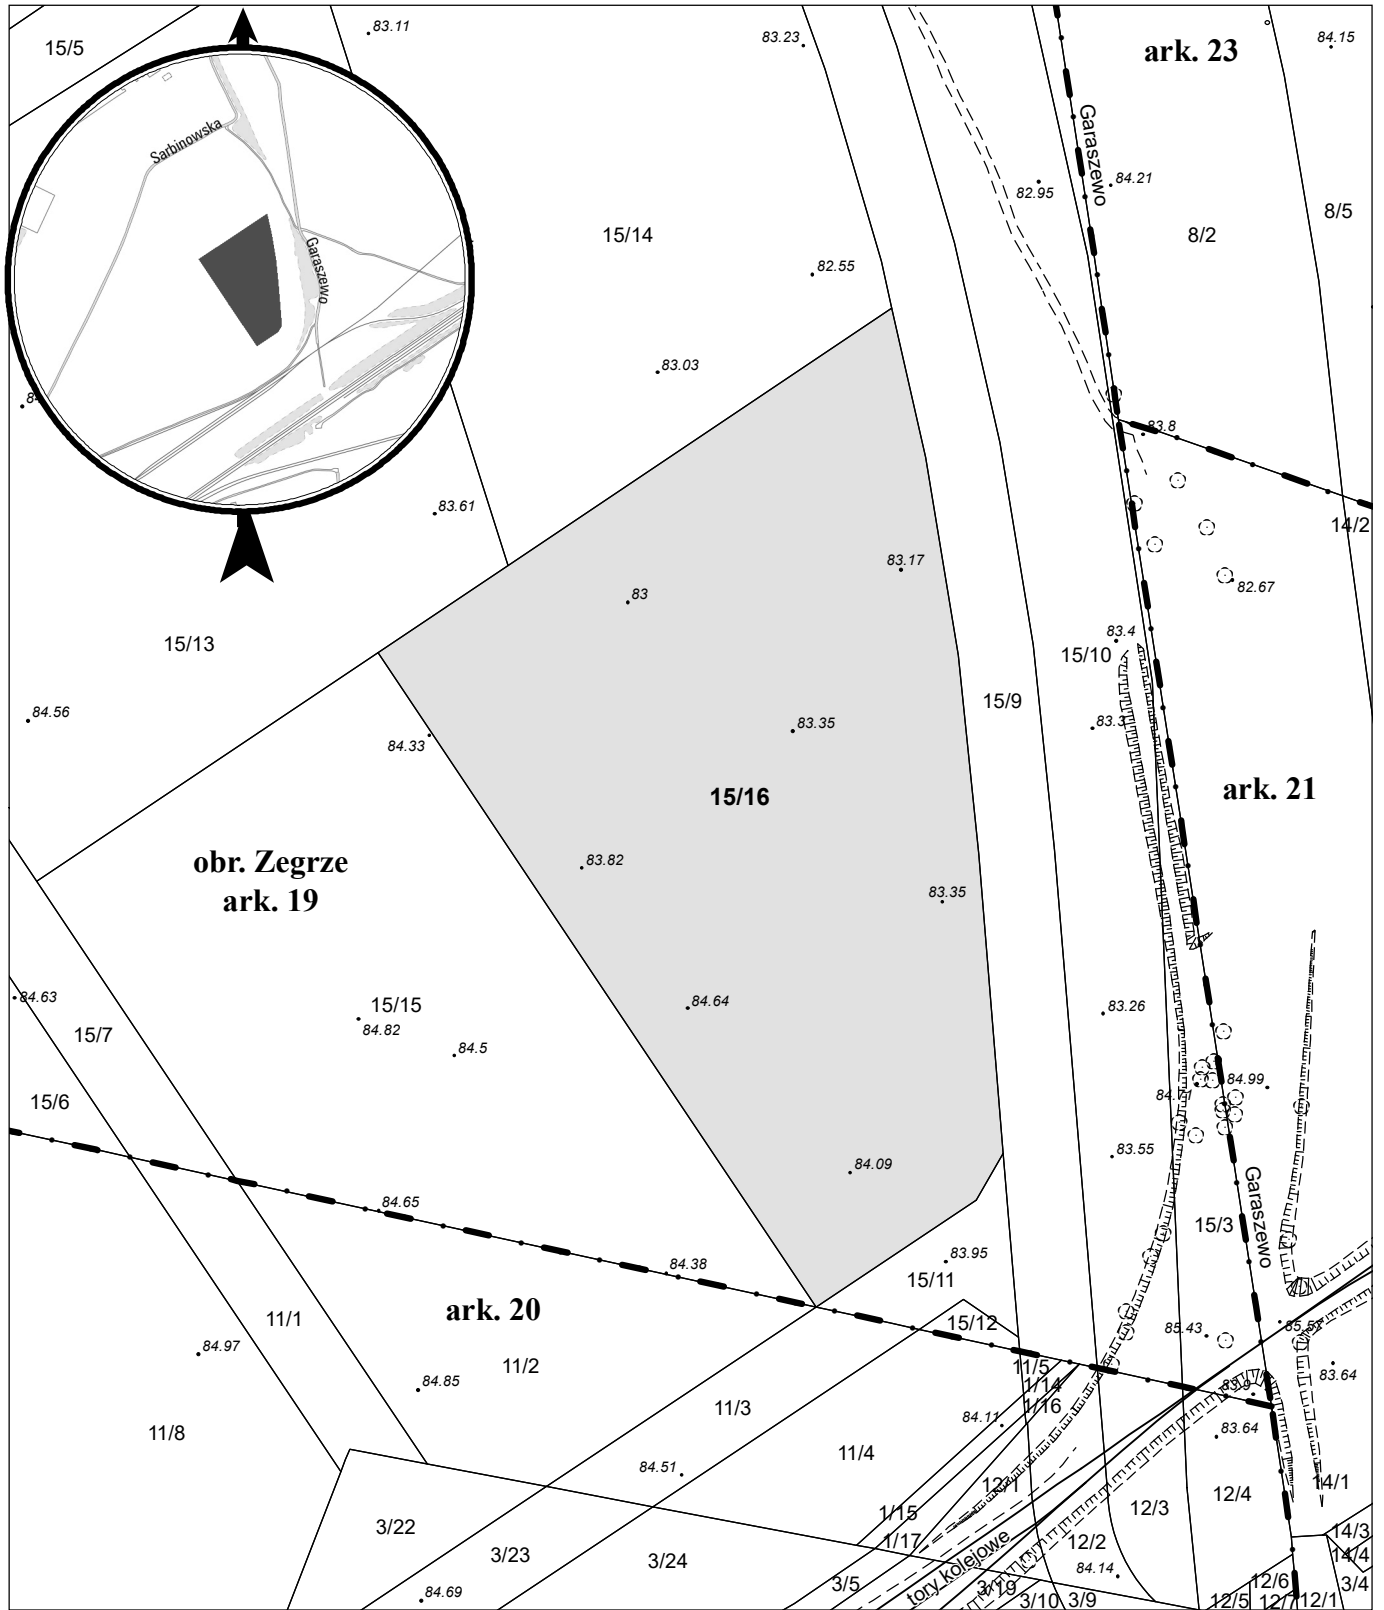

MAPA INFORMACYJNA

1: 2 000

działka nr
15/16

pow. m²
23 998

obręb Zegrze, arkusz 19
KW
PO2P/00124053/2

właściciel
Miasto Poznań